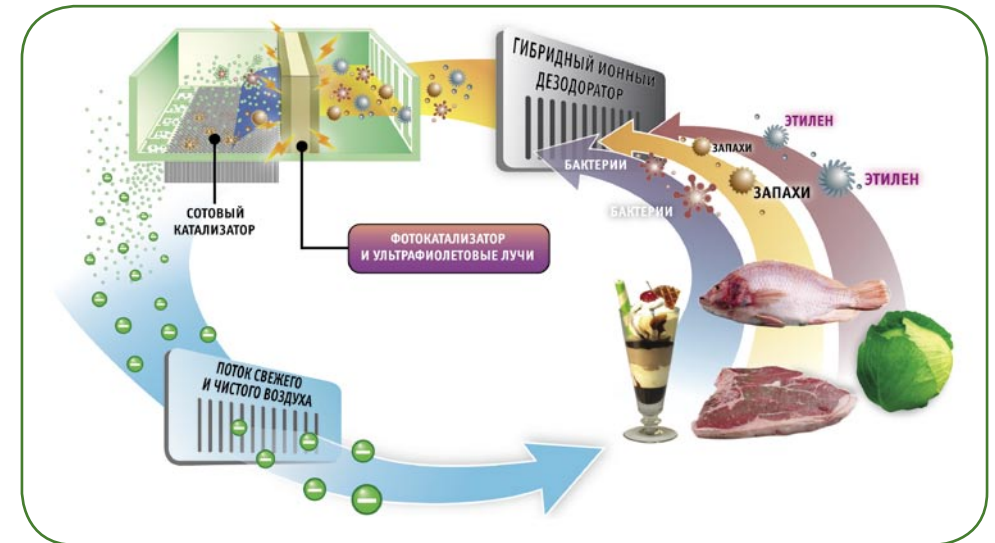

Сохранение свежести овощей путем разложения этилена

Этилен – это газ, выделяющийся в процессе созревания овощей и фруктов и вызывающий их увядание и разложение.

К наиболее типичным признакам воздействия этилена можно отнести:

- сморщивание (яблоки);
- растрескивание кожуры (цитрусовые);
- увядание (овощи);
- гниение (бананы).

Контроль за выделением этилена способствует увеличению срока хранения овощей и фруктов.

Увядание овощей под воздействием этилена

Сравнение двух экземпляров овощей, хранящихся в течение 7 дней вместе с источником этилена (яблоками)

Гибридный ионный дезодоратор НЕ ИСПОЛЬЗОВАЛСЯ

Непригодные в пищу

Гибридный ионный дезодоратор ИСПОЛЬЗОВАЛСЯ

Гибридный ионный дезодоратор

Проверка эффективности гибридного ионного дезодоратора

Количество разложившегося этилена

Эффективность разложения этилена при 5 ppm этилена внутри холодильника

Холодильники большого размера