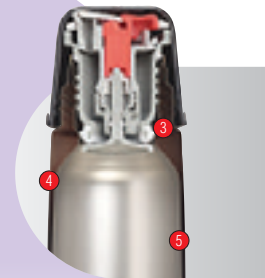

3) Unübertroffene Vakuumisolierung durch patentierte Thermo-technik
4) Speziell behandelter Inneneinsatz für eine hygienische Verwendung
5) Verkupferte für optimale Isolierung