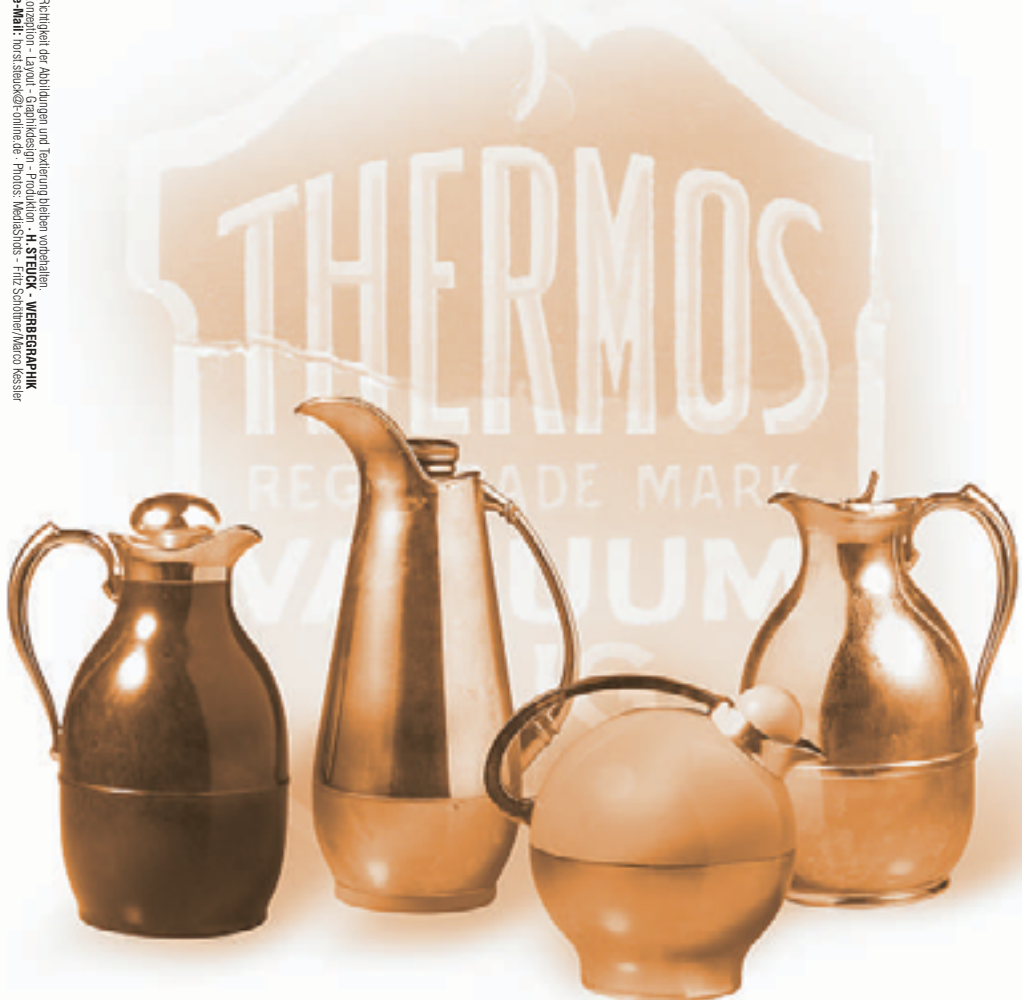

Der Tradition und dem Fortschritt verpflichtet !