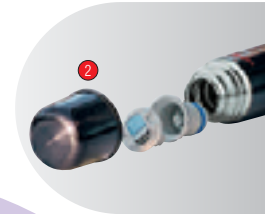

0,35 Ltr. blau
Art.-Nr. 509400

0,5 Ltr. blau
Art.-Nr. 509500

0,75 Ltr. blau
Art.-Nr. 509600

1,0 Ltr. blau
Art.-Nr. 509700

- 1) Verschluss mit Druckknopf-funktion

- 2) Einfaches Auseinandernehmen und Reinigen

Edelstahlflaschen „Leicht & Kompakt FBB“

Thermos® - Edelstahlflaschen „Leicht & Kompakt“

- halten Getränke 12 Stunden heiß und bis zu 24 Stunden kalt
- doppelwandiger hochvakuumisolierter Edelstahlkörper
- sehr leicht und durch Einsatz eines Federstahls unempfindlicher gegen Beulen
- absolut dichter Druck-/ Gießverschluss, zerlegbar zum leichten Reinigen und damit hygienischer
- erhältlich in den Größen 0,35, 0,5, 0,75 und 1,0 Ltr.
- **15 Jahre Garantie** auf die Isolierwirkung