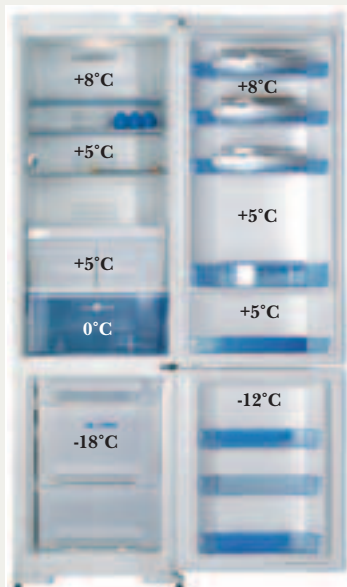

Интеллектуальные технологии: актуально и современно

Лучшие решения – те, которые учитывают индивидуальные потребности. Сенсорный интерактивный дисплей позволяет потребителю не только регулировать и контролировать температурный режим, но и благодаря дополнительным новшествам существенно расширяет классические функции холодильника.

Создайте оптимальные условия!

Разные продукты нуждаются в разных условиях хранения. В новых холодильниках Gorenje имеется 5 температурных зон, которые позволят дольше сохранить продукты свежими, избежать потери питательных веществ – витаминов и минералов. Вне зависимости от температуры окружающей среды электроника позаботится о поддержании установленной вами температуры внутри аппарата.

8°C Зона с самой высокой температурой, в этой зоне находится внутренняя полка и полка на дверце холодильника; оптимальная зона для хранения хлеба, хлебобулочных изделий, сливочного масла, джема, мясных изделий.

5°C Полки на дверце холодильника и полки внутри холодильника – идеальная зона для хранения мясных изделий, соков, готовых блюд, десертов, сыров, деликатесов, сладостей, яиц, йогуртов, арбузов, дынь.

0°C (Zero'n'Fresh) Специальный контейнер для хранения свежего мяса, рыбы, морепродуктов, свежеприготовленного теста для пиццы, отдельных видов фруктов и овощей. Благодаря низкой температуре указанные продукты сохраняют свежесть и оригинальный вкус дольше!

-12°C Полки на дверце морозильного отделения в комбинированных холодильниках – идеальная зона для хранения мороженого и продуктов в открытых упаковках.

-18°C Оптимальная температура для хранения замороженных продуктов в ящиках морозильного отделения.

>> 0°C – контейнер «Зоны свежести» Zero'n'Fresh