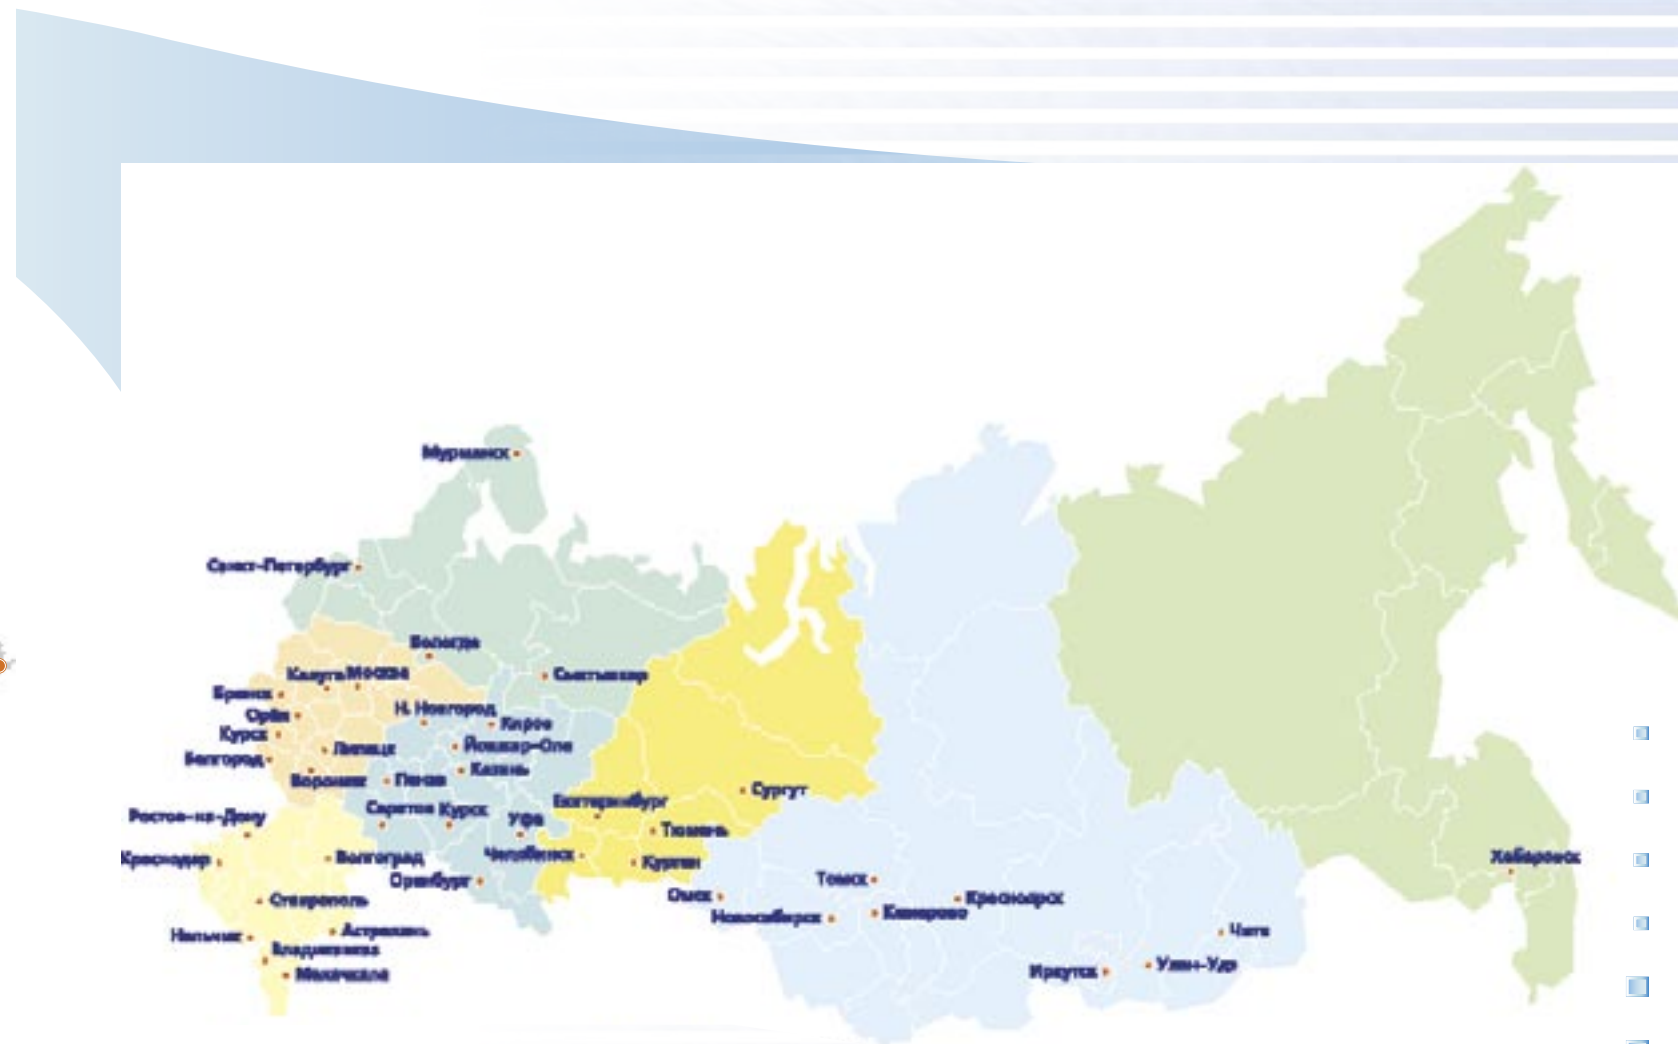

Завод холодильников NORD занимает второе место по объему выпуска холодильников в СНГ и является одним из крупнейших предприятий отрасли в Европе, выпускающим более 1,15 млн единиц продукции в год.

Основными рынками сбыта продукции NORD являются страны СНГ и Западной Европы:

- Россия – 27%;
- Украина – 24%;
- Германия – 18%;
- Франция – 7%;
- Италия – 7%.

Австралия	Греция	Португалия
Австрия	Дания	Россия
Аргентина	Иордания	Румыния
Афганистан	Испания	Сербия
Белоруссия	Италия	Судан
Бельгия	Йемен	Тунис
Болгария	Казахстан	Финляндия
Великобритания	Куба	Франция
Венгрия	Мали	Черногория
Гвинея	Новая Зеландия	Чехия
Германия	Пакистан	Швейцария
Голландия	Польша