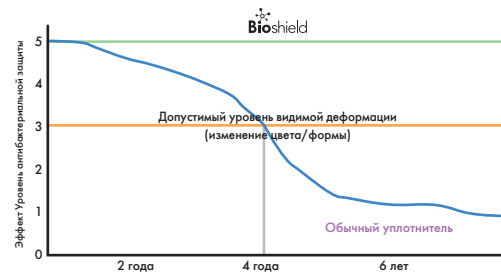

Bioshield

Дверной уплотнитель изготовлен из антибактериального материала, в составе которого есть активное противогрибковое вещество, которое подавляет образование плесени и разрушение уплотнителя.

Присутствуют следы плесени и разрушения материала, ведущих к деформации (Обычный уплотнитель)

Плесень и деформация не наблюдаются (Bioshield)