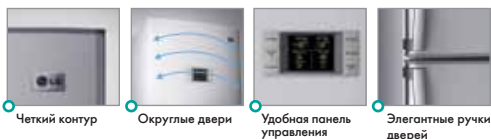

Внешние особенности

Элегантные ручки дверей

Внутренние особенности