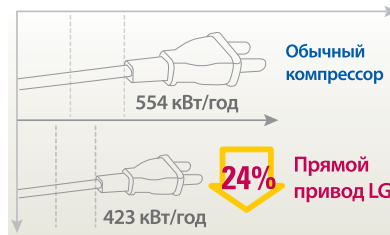

Внутренние особенности

Двигатель с прямым приводом

Сердце хорошего холодильника – тихий и эффективный компрессор. Он должен работать бесшумно и сводить к минимуму ущерб экологии, снижая расход энергии.

Низкое энергопотребление

Обычные компрессоры сжимают хладагент путем преобразования энергии вращения двигателя в возвратно-поступательное движение поршня, что приводит к потерям до 20% затраченной энергии. Линейный двигатель, применяемый в холодильниках LG, обходится без такого преобразования, а значит, эти потери отсутствуют.

Обычный компрессор