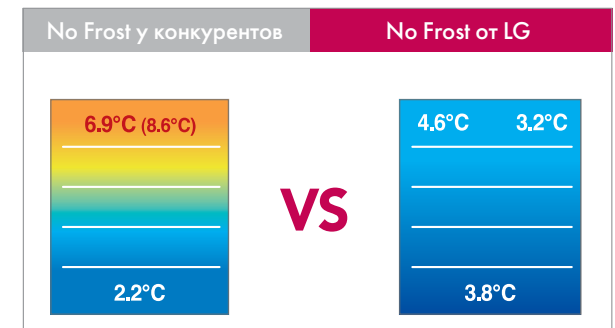

Если в холодильном отделении есть отверстия, перед вами настоящая система No Frost - No Frost от LG

На стенках капли конденсата

No Frost у конкурентов

Отсутствие конденсата

No Frost LG

Равномерное охлаждение