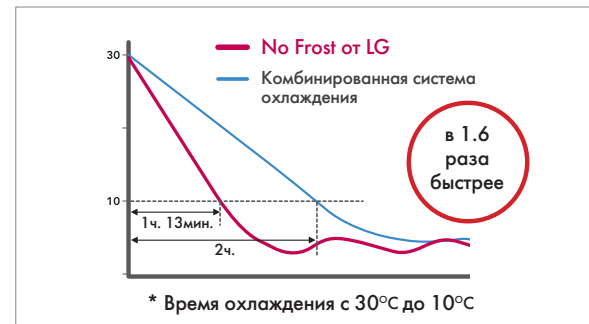

Внутренние особенности

Более быстрое охлаждение

Холодильники LG с системой No Frost в 1.6 раза быстрее охлаждают продукты чем холодильники с комбинированной системой охлаждения

Зона Vita-Light

Этот «умный» отсек разработан специально для длительного хранения фруктов и овощей без утраты свежести. Специальный свет, излучаемый светодиодами, помогает дольше сохранить витамины в продуктах. Кроме того, он препятствует чрезмерному испарению влаги из продуктов.

Храните продукты свежими

Через 7 дней

Vita-light! – Продукты свежие даже спустя неделю