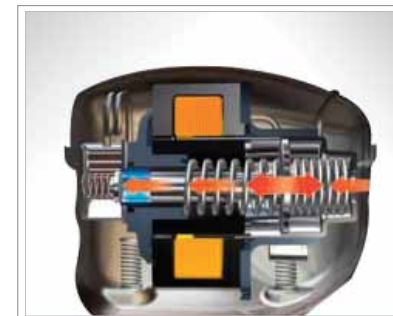

Компрессор LG с прямым приводом
Линейный компрессор