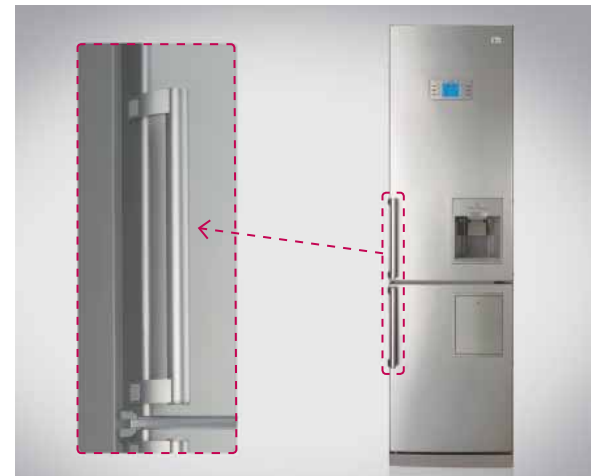

Внешние особенности

Очарование правильных форм

Все встроенные элементы выполнены на одном уровне с его поверхностью, усиливая ощущение целостности и элегантности дизайна. Все холодильники LG с нижней морозильной камерой имеют скрытую конструкцию дверных петель. Сравните новый холодильник LG с продуктом конкурента и убедитесь сами: даже такая деталь имеет значение.

Изящная ручка

Стильные ручки дверей с удобным хватом отлично смотрятся и подчеркивают правильный силуэт холодильника.

Внешняя панель управления

Управление всеми функциями осуществляется через Панель управления на двери холодильника. Дополнительная информация, сопровождающая процесс настройки, отображается на ЖК-дисплее с голубой подсветкой.