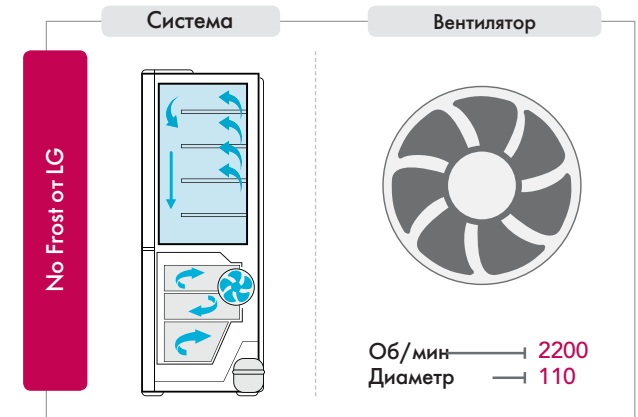

Если в холодильном отделении есть отверстия, перед вами настоящая система No Frost - No Frost от LG

На стенках капли конденсата

No Frost у конкурентов

Отсутствие конденсата

No Frost LG

Равномерное охлаждение

Внутренние особенности

Металлическая отделка полок

LG заботится о том, чтобы техника была красива не только снаружи, но и внутри. Открыв дверь холодильника, вы не сможете не заметить стильную металлическую отделку кромки полок.