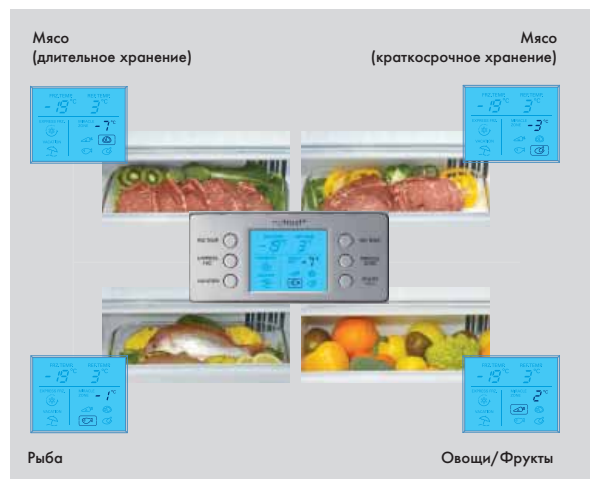

Изящная ручка

Стильные ручки дверей с удобным хватом отлично смотрятся и подчеркивают правильный силуэт холодильника.

Внешняя панель управления

Управление всеми функциями осуществляется через Панель управления на двери холодильника. Дополнительная информация, сопровождающая процесс настройки, отображается на ЖК-дисплее с голубой подсветкой.

Miracle Zone™

Разные продукты требуют разных условий хранения, которые трудно соблюсти в обычном холодильнике. Функция Miracle Zone™ позволяет установить оптимальную температуру хранения сразу для нескольких продуктов при помощи электронного управления на двери.