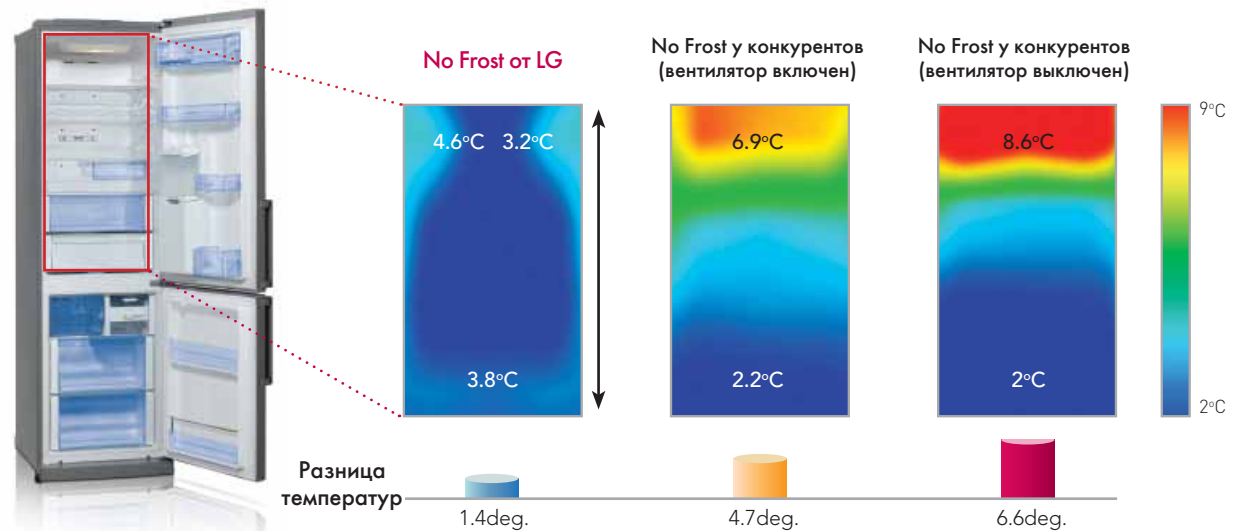

Внутренние особенности

Зона Vita-Light

Отсек Moist Balance Crisper

No frost*

Равномерное охлаждение

No Frost у конкурентов

- Потока воздуха из охладителя не достаточно чтобы циркулировать по всему холодильному отделению.
- Воздух достигает только первых полок.
- Из-за недостатка охлаждения продукты быстро портятся.

Холодильники No Frost от LG

- Система многопоточного охлаждения равномерно распределяет холодный воздух, что позволяет надолго сохранять свежесть продуктов.
- Равномерно охлаждает все пространство холодильника.