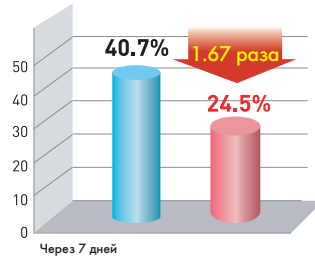

Храните продукты свежими

Через 7 дней

Обычный холодильник

Зона Vita-light

Vita-light! – Продукты свежие даже спустя неделю

Удерживает витамин С и влагу

Салат теряет витамин С

Зона Vita-light Обычный