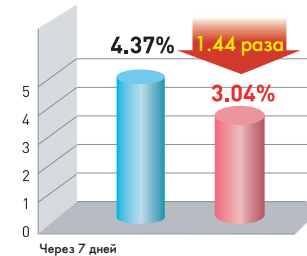

Сертифицирован немецкой тестовой лабораторией "SLG Pr f-und Zertifizierungs GmbH"