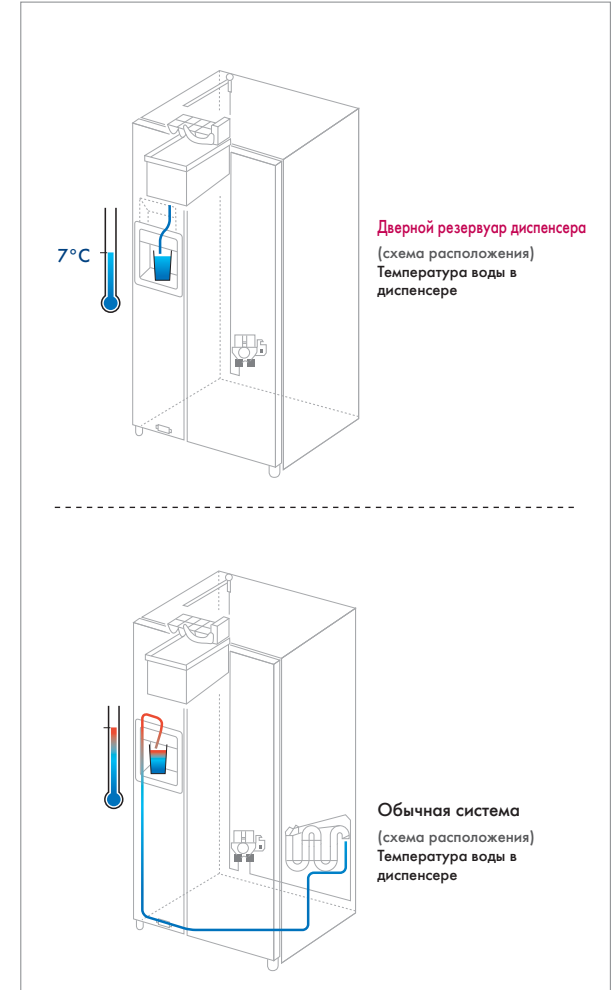

Дверной резервуар диспенсера

Резервуар для воды размещен в морозильной камере. Продуманное расположение обеспечивает быстрое охлаждение и постоянное наличие охлажденной воды.