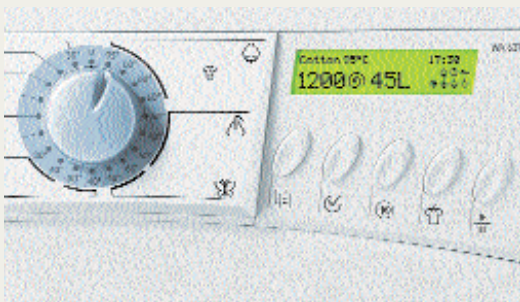

>> Максимальная загрузка – до 7 кг белья

В стиральные машины Gorenje можно загрузить до 7 кг белья (в машины глубиной 44 см – до 4,5 кг). Один из самых вместительных на рынке барабанов (объем – 54 л, для узких машин – 36 л) позволяет выстирать каждый килограмм загруженного белья в точно соответствующем количестве воды. С учетом того, что разные типы ткани по-разному впитывают воду, наша технология Flexis позволяет автоматически определить правильное количество воды для каждого цикла стирки.