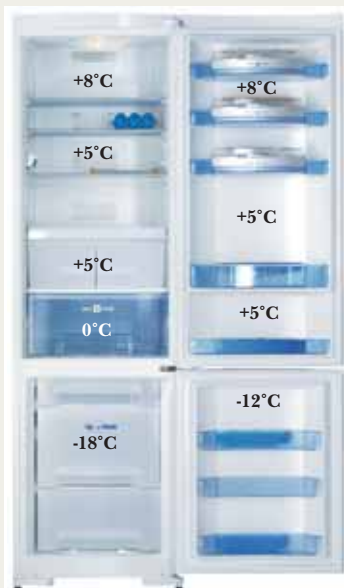

Создайте оптимальные условия!

Разные продукты нуждаются в разных условиях хранения. В новых холодильниках Gorenje имеется 5 температурных зон, которые позволят дольше сохранить продукты свежими, избежать потери питательных веществ – витаминов и минералов. Вне зависимости от температуры окружающей среды электроника позаботится о поддержании установленной вами температуры внутри аппарата.

8°C Зона с самой высокой температурой, в этой зоне находится внутренняя полка и полка на дверце холодильника; оптимальная зона для хранения хлеба, хлебобулочных изделий, сливочного масла, джема, мясных изделий.

5°C Полки на дверце холодильника и полки внутри холодильника – идеальная зона для хранения мясных изделий, соков, готовых блюд, десертов, сыров, деликатесов, сладостей, яиц, йогуртов, арбузов, дынь.

0°C (Zero'n'Fresh) Специальный контейнер для хранения свежего мяса, рыбы, морепродуктов, свежеприготовленного теста для пиццы, отдельных видов фруктов и овощей. Благодаря низкой температуре указанные продукты сохраняют свежесть и оригинальный вкус дольше!

-12°C Полки на дверце морозильного отделения в комбинированных холодильниках – идеальная зона для хранения мороженого и продуктов в открытых упаковках.

-18°C Оптимальная температура для хранения замороженных продуктов в ящиках морозильного отделения.