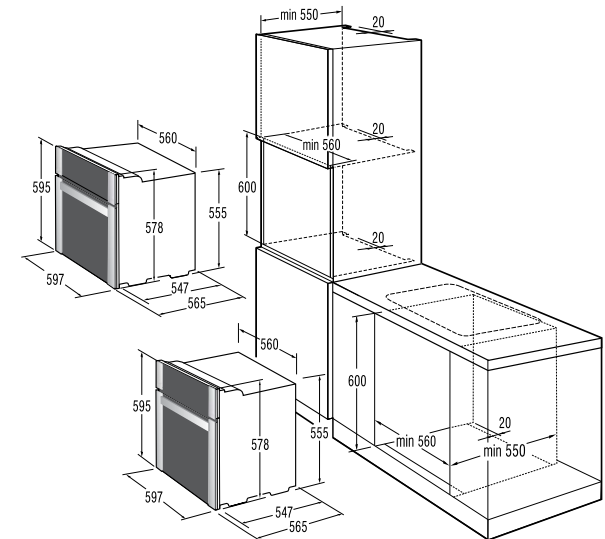

Размеры, цвет

- Габаритные размеры (в/ш/г), мм: 595/597/565
- Монтажные размеры (в/ш/г), мм: 590/560/550
- Цвет: нержавеющая сталь
- Цвет ручки дверцы: нержавеющая сталь

ΠΑΡΟΒΑΡΚΑ

Всем приверженцам здорового питания Gorenje представляет новинку — комбинированную пароварку с конвекцией