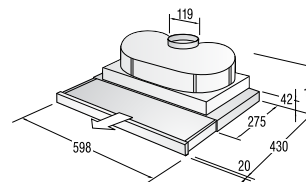

Принадлежности

- Жировой фильтр: 2 металлических

DF 6116 BX

Встраиваемая вытяжка

Режимы работы

- Отвод воздуха
- Рециркуляция

Производительность

- Производительность в режиме отвода воздуха, м³/ч: **450**
- Производительность в режиме рециркуляции, м³/ч: **370**

Управление

- Тип переключателей: слайдер
- Количество моторов: 2
- Количество скоростей: 3

Освещение

- Освещение: стандартное
- Мощность освещения, Вт: **2x40**