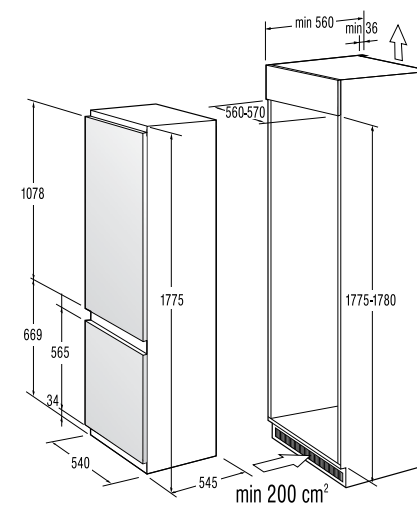

- Расход электроэнергии, кВтч/год: **291**
- Время поддержания температуры при отключении электроэнергии, ч: **15**
- Уровень шума, дБ (А) re 1 pW: **41**

Размеры

- Габаритные размеры (в/ш/г), мм: **1775/540/545**
- Монтажные размеры (в/ш/г), мм: **1775-1780/560-570/560**