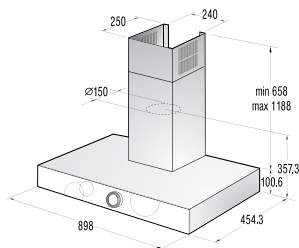

1. **Режимы работы**
2. Отвод воздуха
   - Рециркуляция

1. **Производительность**
2. Производительность в режиме отвода воздуха, м³/ч: **680**
   - Производительность в режиме рециркуляции, м³/ч: **420**

1. **Управление**
2. Тип переключателей: переключатели
   - Количество моторов: 1
   - Количество скоростей: 3

1. **Освещение**
2. Освещение: галогеновое
   - Мощность освещения, Вт: **2x20**

1. **Принадлежности**
2. Жировой фильтр: 3 металлических
   - Антивозвратный клапан