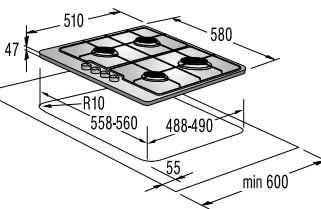

Оборудование варочной поверхности

- Чугунные решетки: 2