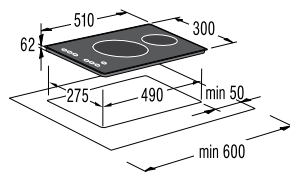

Подключение

- Присоединительная мощность — эл., кВт: 2,9

Размеры, цвет

- Габаритные размеры (в/ш/г), мм: 66/300/510
- Монтажные размеры (в/ш/г), мм: 62/275/490

- Обработка края: шлифованный передний край
- Цвет: черный