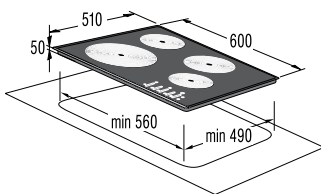

Подключение

- Присоединительная мощность — эл., кВт: 6,5

Размеры, цвет

- Габаритные размеры (в/ш/г), мм: 54/600/510
- Монтажные размеры (в/ш/г), мм: 50/560/490

- Обработка края: шлифованный передний край
- Цвет: черный