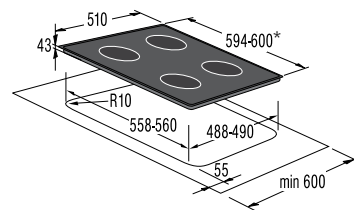

Индикация

- Индикация остаточного тепла для каждой конфорки

Подключение

- Присоединительная мощность — эл., кВт: 7

Размеры, цвет

- Габаритные размеры (в/ш/г), мм: 49/594/510
- Монтажные размеры (в/ш/г), мм: 43/560/490
- Обработка края: рамка
- Цвет: черный
- Цвет рамки: нержавеющей сталь