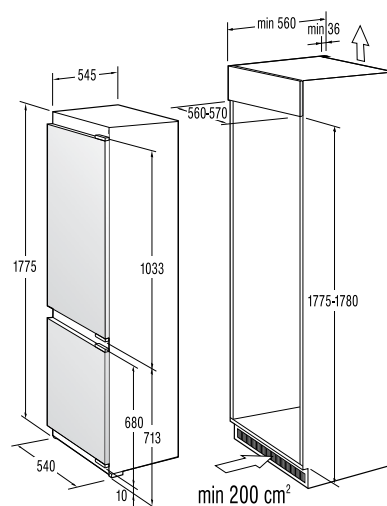

NRKI 5181 LW