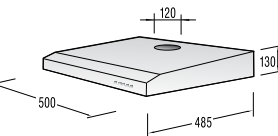

Принадлежности

- Жировой фильтр: 2 металлических

Технические данные

- Присоединительная мощность, Вт: **150**
- Уровень шума, дБ (А) re 1 pW: **54**
- Диаметр отверстия воздуховода, мм: **120**

Размеры, цвет

- Габаритные размеры (в/ш/г), мм: **130/500/485**
- Цвет: белый