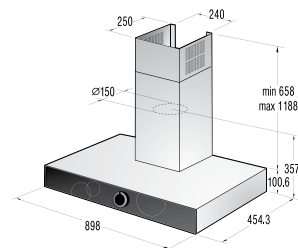

1. **Режимы работы**
2. Отвод воздуха
   - Рециркуляция

1. **Производительность**
2. Производительность в режиме отвода воздуха, м³/ч: **680**
   - Производительность в режиме рециркуляции, м³/ч: **420**

1. **Управление**
2. Тип переключателей: переключатели
   - Количество моторов: 1
   - Количество скоростей: 3

1. **Освещение**
2. Освещение: галогеновое
   - Мощность освещения, Вт: **2x20**

1. **Принадлежности**
2. Жировой фильтр: 3 металлических
   - Антивозвратный клапан