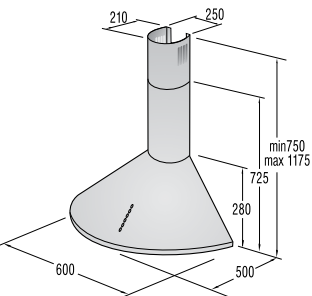

Режимы работы

- Отвод воздуха
- Рециркуляция

Производительность

- Производительность в режиме отвода воздуха, м³/ч: **650**
- Производительность в режиме рециркуляции, м³/ч: **410**

Управление

- Тип переключателей: кнопки
- Количество моторов: 1
- Количество скоростей: 3

Освещение

- Освещение: галогеновое
- Мощность освещения, Вт: **2x20**

Принадлежности

- Жировой фильтр: 2 металлических
- Антивозвратный клапан