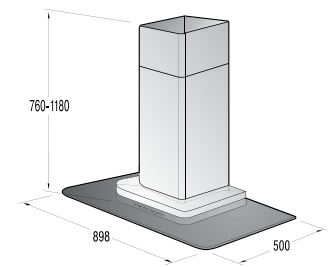

Освещение

- Освещение: галогеновое
- Мощность освещения, Вт: **2x20**

Принадлежности

- Жировой фильтр: 1 металлический
- Антивозвратный клапан

Технические данные

- Присоединительная мощность, Вт: **215**
- Уровень шума, дБ (А) ге 1 pW: **63**
- Диаметр отверстия воздуховода, мм: **151**