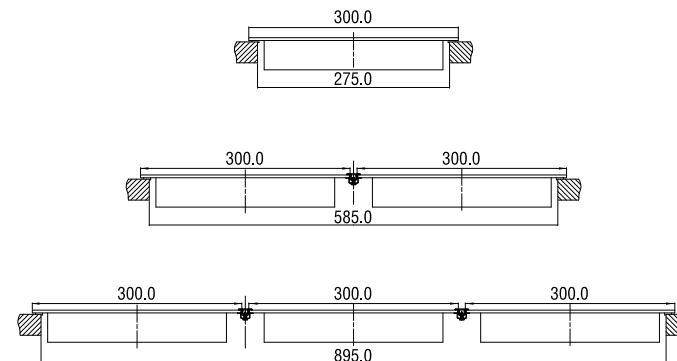

IT 320 BC

Независимая индукционная варочная панель

Варочная поверхность

- Стеклокерамика
- Сенсорное управление
- Конфорки: 2 индукционные
- Передняя, мм//кВт: 160//1,4
- Задняя, мм//кВт: 200//2,3 (P = 3)

Индикация

- Количество дисплеев: 2
- Индикация остаточного тепла для каждой конфорки

Функции

- Автоматика приготовления
- Количество таймеров: 2
- Функция PowerBoost: на задней конфорке

Безопасность

- Блокировка от детей
- Блокировка установленных режимов
- Защитное отключение

GC 340 BC

Независимая газовая варочная панель

Варочная поверхность

- Стеклокерамика
- Конфорки: 2 газовые
- Передняя, мм//кВт: 55//1
- Задняя, мм//кВт: 100//3

Функции

- Электроподжиг: автоматический

Безопасность

- Газ-контроль

Оборудование варочной поверхности

- Чугунные решетки: 2

DOMINO