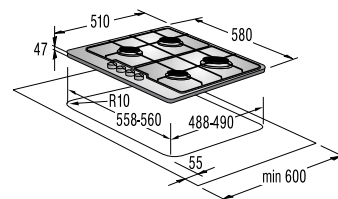

Оборудование варочной поверхности

- Эмалированные решетки: 2

G 6N4 BB

Независимая газовая варочная панель

Варочная поверхность

- Эмалированная
- Конфорки: 4 газовые
- Передняя левая, мм//кВт: 75//1,9
- Задняя левая, мм//кВт: 75//1,9
- Передняя правая, мм//кВт: 51//1
- Задняя правая, мм//кВт: 101//3

Функции

- Электроподжиг: автоматический

Безопасность

- Газ-контроль