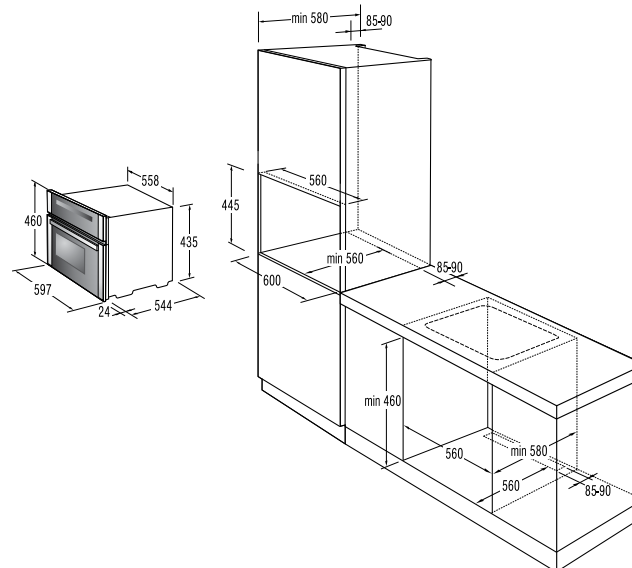

- Присоединительная мощность, Вт: 2200

Размеры, цвет

- Габаритные размеры (в/ш/г), мм: 460/597/568
- Монтажные размеры (в/ш/г), мм: 445/560/560
- Цвет: нержавеющая сталь

МИКРОВОЛНОВЫЕ ПЕЧИ

Ультравысокая скорость