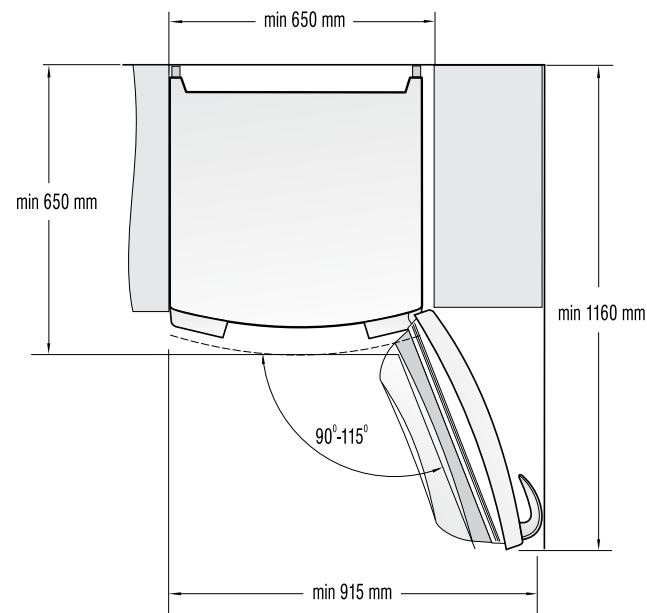

Размеры, цвет

- Габаритные размеры (в/ш/г), мм: **1887/600/640**
- Цвет: бежевый

Удобное хранение бутылок

Специальная полка для бутылок позволяет максимально использовать пространство холодильника. Полка находится чуть под наклоном, что позволяет хранить уже открытые бутылки.