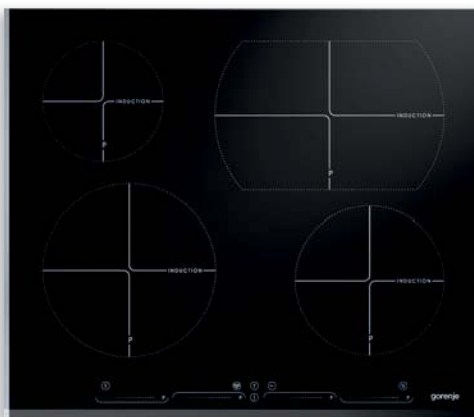

Индикация

- Количество дисплеев: 4
- Индикация остаточного тепла для каждой конфорки

Функции

- Автоматика приготовления
- Количество таймеров: 4

Безопасность

- Блокировка от детей
- Блокировка установленных режимов
- Защитное отключение