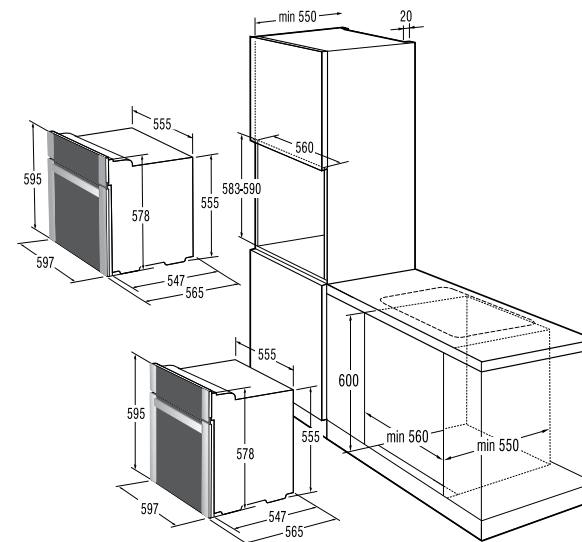

Подключение

- Присоединительная мощность, кВт: 3,3

Размеры, цвет

- Габаритные размеры (в/ш/г), мм: 595/597/565
- Монтажные размеры (в/ш/г), мм: 590/560/550
- Цвет: нержавеющая сталь
- Цвет ручки дверцы: черный