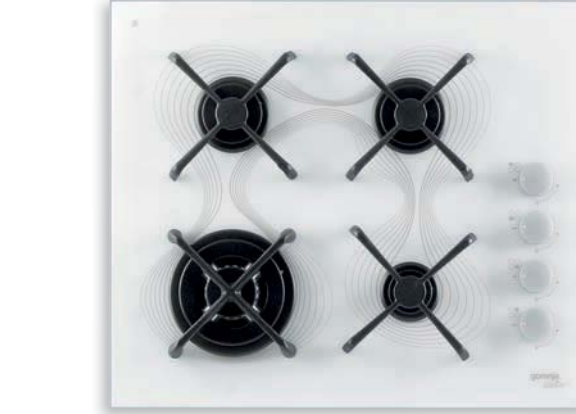

Функции

- Автоматика приготовления
- Количество таймеров: 4
- Функция Stop&Go
- Функция подогрева
- Функция оттаивания замороженных продуктов
- Функция PowerBoost: на каждой конфорке