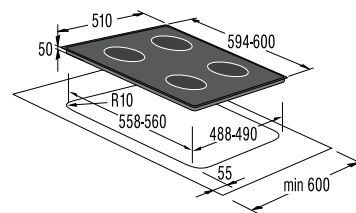

- Блокировка от детей
- Блокировка установленных режимов
- Защитное отключение

IT 6 SYW

Независимая индукционная варочная панель

Варочная поверхность

- Стеклокерамика
- Сенсорное управление
- Конфорки: 4 индукционные
- Передняя левая, мм//кВт: 200//2,3
- Задняя левая, мм//кВт: 160//1,4
- Передняя правая, мм//кВт: 160//1,4
- Задняя правая, мм//кВт: 200//2,3