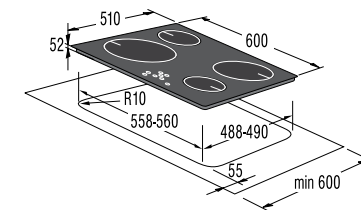

Безопасность

- Блокировка от детей
- Блокировка установленных режимов
- Защитное отключение