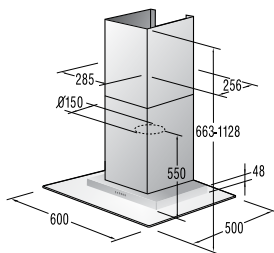

Размеры, цвет

- Габаритные размеры (в/ш/г), мм: **663-1128/600/500**
- Цвет: нержавеющая сталь