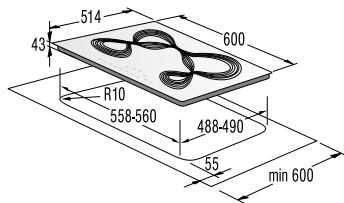

Функции

- Автоматика приготовления
- Количество таймеров: 4
- Функция Stop&Go
- Функция подогрева
- Функция оттаивания замороженных продуктов
- Функция PowerBoost: на каждой конфорке