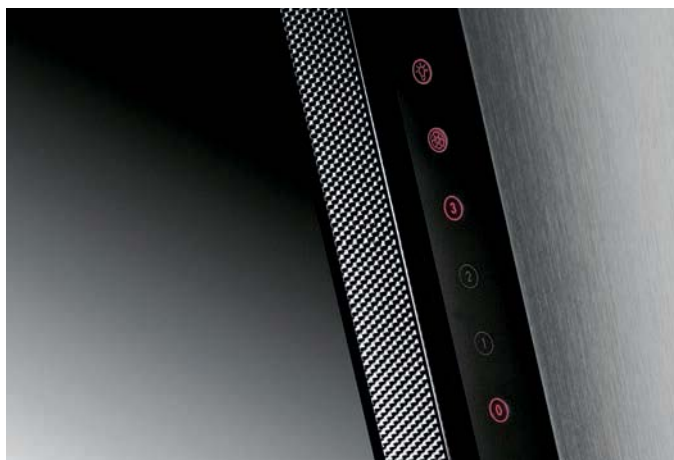

▶ Телескопические направляющие

Духовка оборудована выдвигающимися телескопическими направляющими, которые позволяют без труда вынимать горячие противни.

▶ Ultra Cool Door

Благодаря тройному застеклению и двум теплоотражающим слоям к дверце можно прикасаться, даже когда духовка работает, что свидетельствует о принадлежности приборов Gorenje Pininfarina к высшему классу энергопотребления A.

Вытяжка

Эта вытяжка впечатляет. Вы станете обладателем не только безупречного дизайна, но и мощной и очень тихой вытяжки.

Управление пламенем — лишь прикосновением

Газовая варочная панель Gorenje Pininfarina Steel оснащена инновационным сенсорным управлением, которое впечатляет своей функциональностью и эффективностью. Теперь можно точно и быстро регулировать мощность пламени — всего прикосновением. Сенсорное управление предоставляет еще одно преимущество — таймер, который позволяет запрограммировать продолжительность работы каждой конфорки. Если горелка погаснет, электроника снова зажжет пламя, а наглядная панель управления обеспечивает полный контроль за работой каждой горелки.