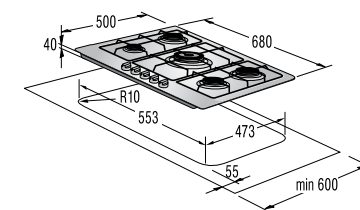

Оборудование варочной поверхности

- Чугунные решетки: 2
- Решетка для сковороды вок
- Чугунная решетка для гриля