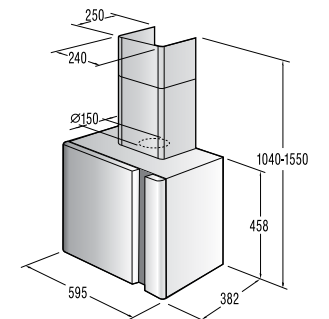

Размеры, цвет

- Габаритные размеры (в/ш/г), мм: 1040-1550/595/382
- Цвет: алюминий

DESIGNED BY
pininfarina

Паоло Пининфарина — всемирно признанный промышленный дизайнер, особенно известный работами в области автомобильного дизайна. Его сотрудничество с компанией Gorenje продолжается уже 18 лет. Последним совместным проектом стала роскошная коллекция бытовой техники Gorenje Pininfarina Steel.