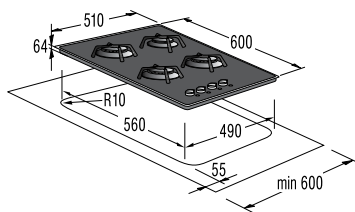

Оборудование варочной поверхности

- Чугунные решетки: 4