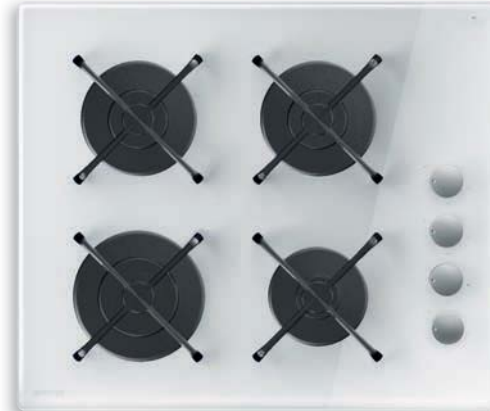

Безопасность

- Блокировка от детей
- Блокировка установленных режимов
- Защитное отключение