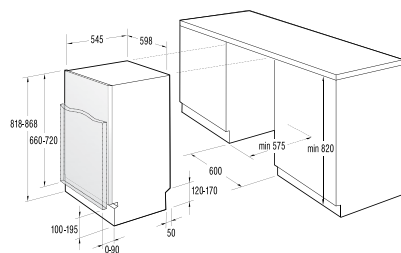

DFD 72 SYW

Декоративная панель

Основные данные

- Способ установки: декоративная панель для посудомоечной машины шириной 60 см

Размеры, цвет

- Габаритные размеры (в/ш/г), мм: 717/596/60
- Цвет: белый
- Цвет ручки: алюминий

DFD 72 SYB

Декоративная панель

Основные данные

- Способ установки: декоративная панель для посудомоечной машины шириной 60 см

Размеры, цвет

- Габаритные размеры (в/ш/г), мм: 717/596/60
- Цвет: черный
- Цвет ручки: алюминий