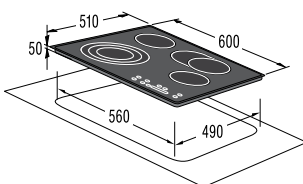

**Подключение**

- Присоединительная мощность — эл., кВт: 7,1

Размеры, цвет

- Габаритные размеры (в/ш/г), мм: 54/600/510
- Монтажные размеры (в/ш/г), мм: 50/560/490
- Обработка края: шлифованные края
- Цвет: черный