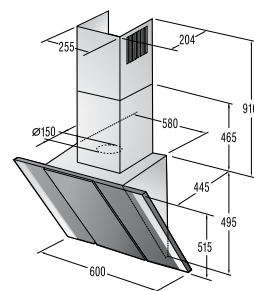

Размеры, цвет

- Габаритные размеры (в/ш/г), мм: **960-1411/600/445**
- Цвет: черный