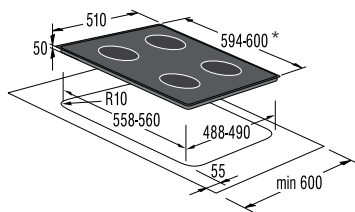

- Блокировка от детей
- Блокировка установленных режимов
- Защитное отключение

Подключение

- Присоединительная мощность — эл., кВт: 6,3

Размеры, цвет

- Габаритные размеры (в/ш/г), мм: 55/594/510
- Монтажные размеры (в/ш/г), мм: 50/560/490