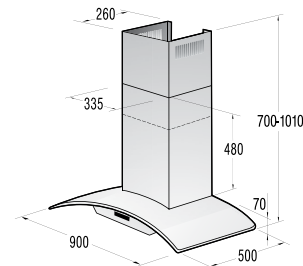

Принадлежности

- Жировой фильтр: 2 металлических

Технические данные

- Присоединительная мощность, Вт: **190**
- Уровень шума, дБ (A) re 1 pW: **58**
- Диаметр отверстия воздуховода, мм: **150**

Размеры, цвет

- Габаритные размеры (в/ш/г), мм: **700-1010/900/500**
- Цвет: нержавеющая сталь