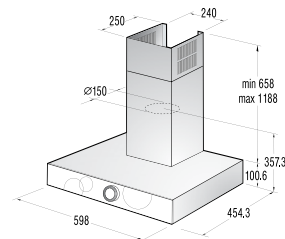

Принадлежности

- Жировой фильтр: 2 металлических
- Антивозвратный клапан

Технические данные

- Присоединительная мощность, Вт: **210**
- Уровень шума, дБ (A) re 1 pW: **62**
- Диаметр отверстия воздуховода, мм: **150**

Размеры, цвет

- Габаритные размеры (в/ш/г), мм: **758-1288/598/454**
- Цвет: белый