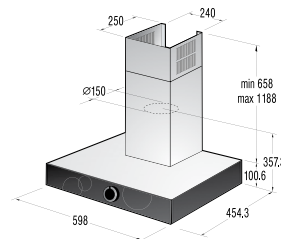

Принадлежности

- Жировой фильтр: 2 металлических
- Антивозвратный клапан

Технические данные

- Присоединительная мощность, Вт: **210**
- Уровень шума, дБ (A) re 1 pW: **62**
- Диаметр отверстия воздуховода, мм: **150**

Размеры, цвет

- Габаритные размеры (в/ш/г), мм: **758-1288/598/454**
- Цвет: черный