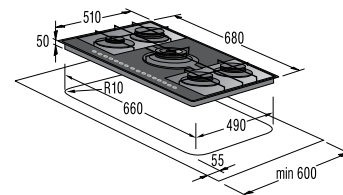

Размеры, цвет

- Габаритные размеры (в/ш/г), мм: 50/680/510
- Монтажные размеры (в/ш/г), мм: 50/660/490
- Обработка края: без рамки
- Цвет: черный

DK 2000 P2B

Каминная вытяжка

DESIGNED BY
pininfarina

Режимы работы