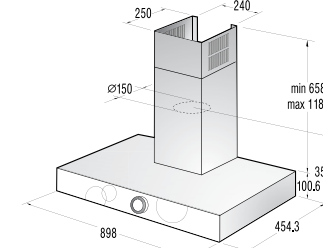

1. **Режимы работы**
2. Отвод воздуха
   - Рециркуляция

1. **Производительность**
2. Производительность в режиме отвода воздуха, м³/ч: **680**
   - Производительность в режиме рециркуляции, м³/ч: **420**

1. **Управление**
2. Тип переключателей: переключатели
   - Количество моторов: 1
   - Количество скоростей: 3

1. **Освещение**
2. Освещение: галогеновое
   - Мощность освещения, Вт: **2x20**

1. **Принадлежности**
2. Жировой фильтр: 3 металлических
   - Антивозвратный клапан