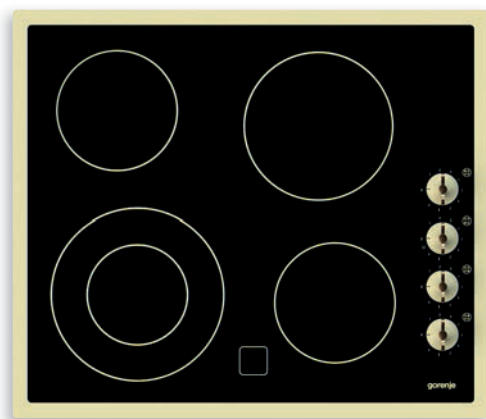

EC 630 RW

Независимая электрическая варочная панель

Retro

Варочная поверхность

- Стеклокерамика
- Конфорки: 4 Hi-Light
- Передняя левая, мм//кВт: 210/120//2,2
- Задняя левая, мм//кВт: 145//1,2
- Передняя правая, мм//кВт: 145//1,2
- Задняя правая, мм//кВт: 180//1,8

Индикация

- Индикация остаточного тепла для каждой конфорки

EC 630 RBR

Независимая электрическая варочная панель

Retro

Варочная поверхность

- Стеклокерамика
- Конфорки: 4 Hi-Light
- Передняя левая, мм//кВт: 210/120//2,2
- Задняя левая, мм//кВт: 145//1,2
- Передняя правая, мм//кВт: 145//1,2
- Задняя правая, мм//кВт: 180//1,8

Индикация

- Индикация остаточного тепла для каждой конфорки

Подключение

- Присоединительная мощность — эл., кВт: 6,4

Размеры, цвет

- Габаритные размеры (в/ш/г), мм: 92/594/510
- Монтажные размеры (в/ш/г), мм: 62/560/490
- Обработка края: рамка
- Цвет: черный
- Цвет рамки: слоновая кость

Подключение

- Присоединительная мощность — эл., кВт: 6,4

Размеры, цвет

- Габаритные размеры (в/ш/г), мм: 92/594/510
- Монтажные размеры (в/ш/г), мм: 62/560/490
- Обработка края: рамка
- Цвет: черный
- Цвет рамки: коричневый