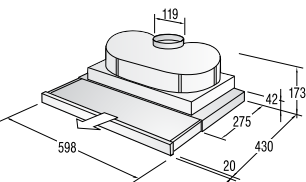

Технические данные

- Присоединительная мощность, Вт: **330**
- Уровень шума, дБ (A) re 1 pW: **69**
- Диаметр отверстия воздуховода, мм: **120**

Размеры, цвет

- Габаритные размеры (в/ш/г), мм: **173/598/295**
- Цвет: нержавеющая сталь