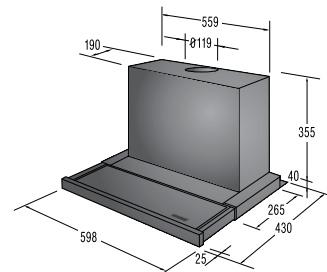

Технические данные

- Присоединительная мощность, Вт: **320**
- Уровень шума, дБ (А) ге 1 pW: **61**
- Диаметр отверстия воздуховода, мм: **120**