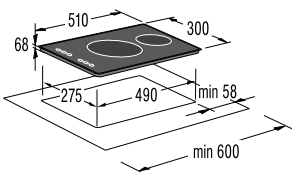

Безопасность

- Блокировка от детей
- Блокировка установленных режимов
- Защитное отключение