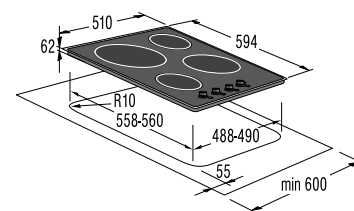

Размеры, цвет

- Габаритные размеры (в/ш/г), мм: 92/594/510
- Монтажные размеры (в/ш/г), мм: 62/560/490
- Обработка края: рамка
- Цвет: черный
- Цвет рамки: коричневый