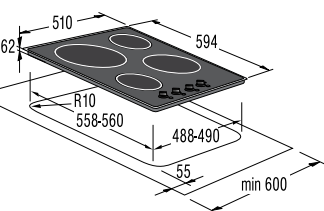

Индикация

- Индикация остаточного тепла для каждой конфорки