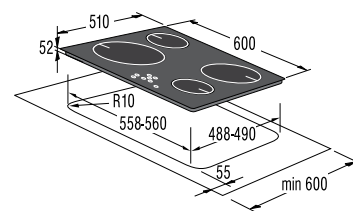

Подключение

- Присоединительная мощность — эл., кВт: 7,4

Размеры, цвет

- Габаритные размеры (в/ш/г), мм: 56/600/510
- Монтажные размеры (в/ш/г), мм: 52/560/490
- Обработка края: без рамки
- Цвет: черный

IT 6 SYA