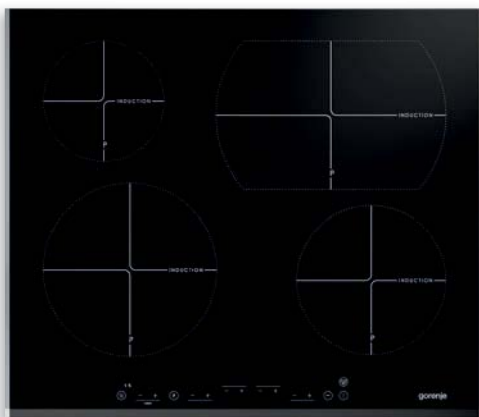

IT 642 AXC

Независимая индукционная варочная панель

Варочная поверхность

- Стеклокерамика
- Сенсорное управление
- Конфорки: 4 индукционные
- Передняя левая, мм//кВт: 210//2,3 (P = 3,7)
- Задняя левая, мм//кВт: 145//1,4 (P = 2,2)
- Передняя правая, мм//кВт: 180//1,85 (P = 3)
- Задняя правая, мм//кВт: 280//180//2,3 (P = 3,7)

Безопасность

- Блокировка от детей
- Блокировка установленных режимов
- Защитное отключение

Подключение

- Присоединительная мощность — эл., кВт: 7,4

Размеры, цвет

- Габаритные размеры (в/ш/г), мм: 46/598/510
- Монтажные размеры (в/ш/г), мм: 56/560/490

- Обработка края: шлифованный передний край + боковые профили из нержавеющей стали
- Цвет: черный

Индикация

- Количество дисплеев: 4
- Индикация остаточного тепла для каждой конфорки

Функции

- Автоматика приготовления
- Количество таймеров: 4
- Функция Stop&Go
- Функция подогрева
- Функция оттаивания замороженных продуктов
- Функция PowerBoost: на каждой конфорке

IS 642 AXC

Независимая индукционная варочная панель

Варочная поверхность

- Стеклокерамика
- Сенсорное управление
- Сенсор плавного контроля SliderTouch
- Конфорки: 4 индукционные
- Передняя левая, мм//кВт: 210//2,3 (P = 3,7)
- Задняя левая, мм//кВт: 145//1,4 (P = 2,2)
- Передняя правая, мм//кВт: 180//1,85 (P = 3)
- Задняя правая, мм//кВт: 280//180//2,3 (P = 3,7)

Безопасность

- Блокировка от детей
- Блокировка установленных режимов
- Защитное отключение

Подключение

- Присоединительная мощность — эл., кВт: 7,4

Размеры, цвет

- Габаритные размеры (в/ш/г), мм: 46/598/510
- Монтажные размеры (в/ш/г), мм: 56/560/490

- Обработка края: шлифованный передний край + боковые профили из нержавеющей стали
- Цвет: черный

Индикация

- Количество дисплеев: 4
- Индикация остаточного тепла для каждой конфорки