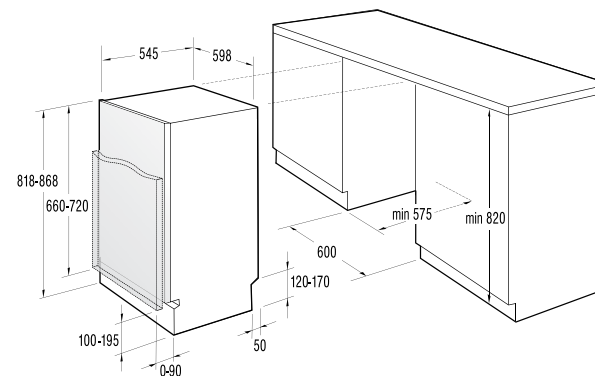

GV 53223

Полностью встраиваемая посудомоечная машина

Загрузка: 10 стандартных комплектов посуды

Энергетические характеристики

- Расход электроэнергии за цикл, кВтч: **1,01**
- Расход воды за цикл, л: **13**
- Уровень шума, дБ (А) ге 1 рW: **48**

Размеры

- Габаритные размеры (в/ш/г), мм: **818/448/545**
- Монтажные размеры (в/ш/г), мм: **818-868/450/570**

Управление

- Тип управления: электронное
- Тип сушки: остаточное тепло
- Электронная система регенерации
- Индикация наличия соли
- Индикация наличия средства для ополаскивания
- Отсрочка старта программы: до 9 ч
- Сервисная диагностика
- Регулируемая по высоте верхняя корзина

GV 53321

Полностью встраиваемая посудомоечная машина

Загрузка: 10 стандартных комплектов посуды

Энергетические характеристики

- Расход электроэнергии за цикл, кВтч: **1,01**
- Расход воды за цикл, л: **13**
- Уровень шума, дБ (А) ге 1 рW: **46**

Размеры

- Габаритные размеры (в/ш/г), мм: **818/448/545**
- Монтажные размеры (в/ш/г), мм: **818-868/450/570**

Управление

- Тип управления: электронное
- Символьно-цифровой дисплей
- Тип сушки: остаточное тепло
- Электронная система регенерации
- Сенсор ClearWater
- Индикация наличия соли
- Индикация наличия средства для ополаскивания
- Отсрочка старта программы: до 9 ч
- Сервисная диагностика
- Регулируемая по высоте верхняя корзина