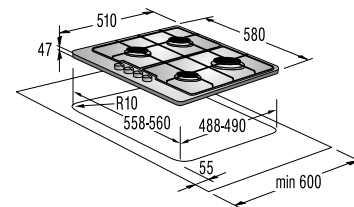

Оборудование варочной поверхности

- Чугунные решетки: 2