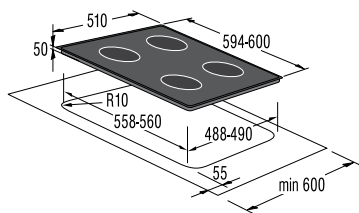

Безопасность

- Блокировка от детей
- Блокировка установленных режимов
- Защитное отключение