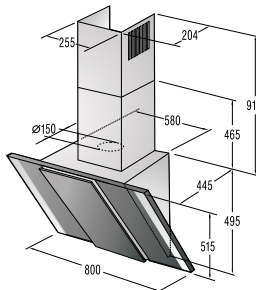

Размеры, цвет

- Габаритные размеры (в/ш/г), мм: **960-1411/800/445**
- Цвет: нержавеющая сталь