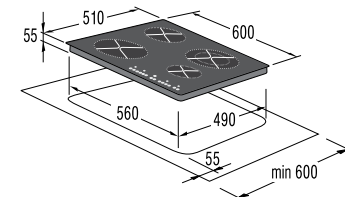

- Блокировка от детей
- Блокировка установленных режимов
- Защитное отключение

Подключение

- Присоединительная мощность — эл., кВт: 6,7

Размеры, цвет

- Габаритные размеры (в/ш/г), мм: 60/600/510
- Монтажные размеры (в/ш/г), мм: 55/560/490
- Обработка края: шлифованные края
- Цвет: черный