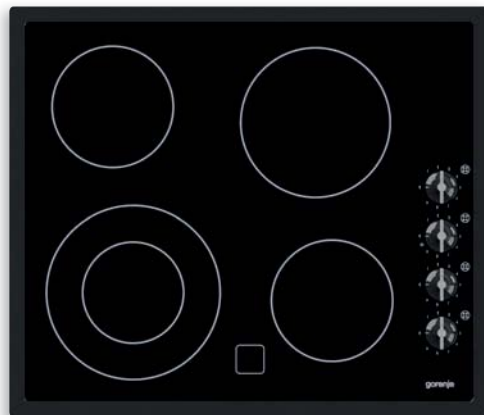

EC 630 RB

Независимая электрическая варочная панель

Варочная поверхность

- Стеклокерамика
- Конфорки: 4 Hi-Light
- Передняя левая, мм//кВт: 210/120//2,2
- Задняя левая, мм//кВт: 145//1,2
- Передняя правая, мм//кВт: 145//1,2
- Задняя правая, мм//кВт: 180//1,8

Индикация

- Индикация остаточного тепла для каждой конфорки

Подключение

- Присоединительная мощность — эл., кВт: 6,4

Размеры, цвет

- Габаритные размеры (в/ш/г), мм: 92/594/510
- Монтажные размеры (в/ш/г), мм: 62/560/490
- Обработка края: рамка
- Цвет: черный
- Цвет рамки: черный