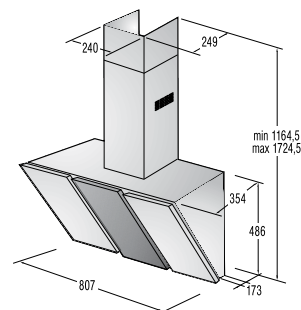

Принадлежности

- Жировой фильтр: 1 металлический
- Антивозвратный клапан