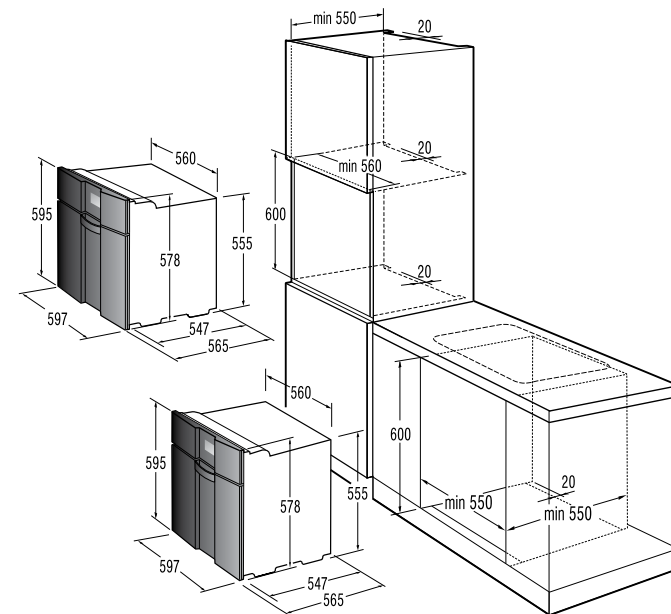

Подключение

- Присоединительная мощность, кВт: 3,3

Размеры, цвет

- Габаритные размеры (в/ш/г), мм: 595/597/565
- Монтажные размеры (в/ш/г), мм: 590/560/550
- Цвет: сталь
- Цвет ручки дверцы: сталь

**ECS 6 P2**