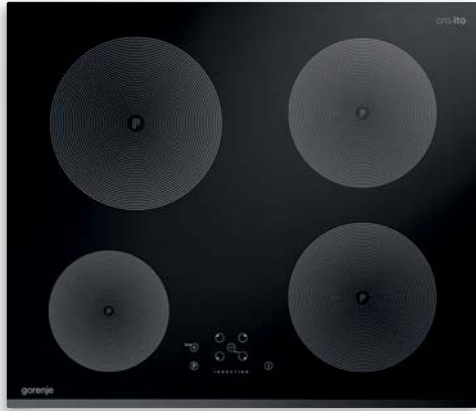

- Блокировка от детей
- Блокировка установленных режимов
- Защитное отключение

IT 640-ORA

Независимая индукционная варочная панель

DESIGNED BY
ora-ito

Варочная поверхность

- Стеклокерамика
- Сенсорное управление
- Конфорки: 4 индукционные
- Передняя левая, мм//кВт: 145//1,4 (P = 1,8)
- Задняя левая, мм//кВт: 210//2,3 (P = 3,2)
- Передняя правая, мм//кВт: 180//1,85 (P = 2,5)
- Задняя правая, мм//кВт: 180//1,85 (P = 2,5)