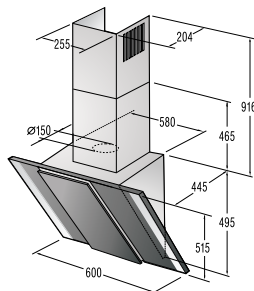

Размеры, цвет

- Габаритные размеры (в/ш/г), мм: **960-1411/600/445**
- Цвет: нержавеющая сталь

! Новинка

DVG 6565 B

Каминная вытяжка

60 cm

Режимы работы

- Отвод воздуха
- Рециркуляция