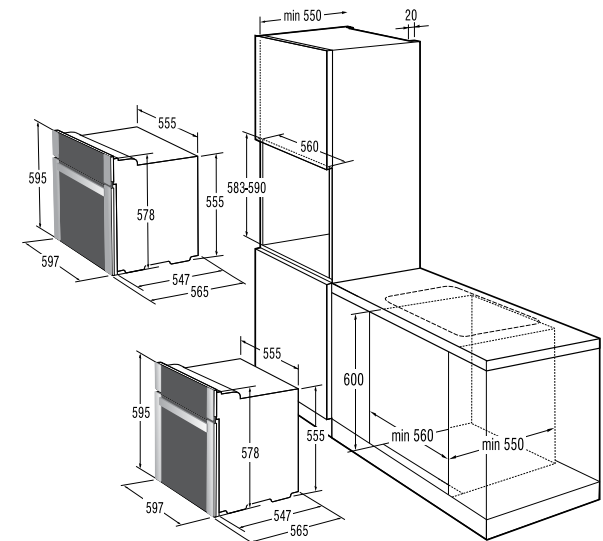

Подключение

- Присоединительная мощность, кВт: 3,3

Размеры, цвет

- Габаритные размеры (в/ш/г), мм: 595/597/565
- Монтажные размеры (в/ш/г), мм: 590/560/550
- Цвет: черный
- Цвет ручки дверцы: черный

BO 7454 DX
Независимая духовка