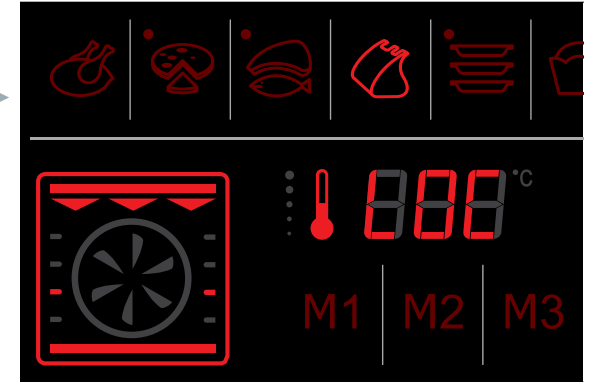

Автоматическая блокировка дверцы

Когда температура в духовке достигает 250 °С, дверца автоматически блокируется и остается заблокированной в течение всей программы. На дисплее отображается надпись LOC. Дверца закрыта еще 30 минут после завершения программы, в это время вентилятор охлаждает духовку. После этого на дисплее отобразится End, и раздастся звуковой сигнал, сообщающий о том, что очистка завершена. Если во время пиролитической очистки произошло отключение электроэнергии, выполнение программы прервется и дверца останется заблокированной. Дверца откроется через 30 минут после возобновления подачи электроэнергии.