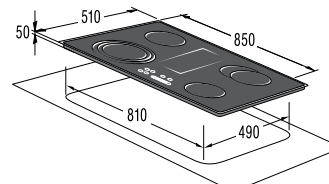

**Подключение**

- Присоединительная мощность — эл., кВт: 7,2

Размеры, цвет

- Габаритные размеры (в/ш/г), мм: 54/850/510
- Монтажные размеры (в/ш/г), мм: 50/810/490
- Обработка края: шлифованные края
- Цвет: черный