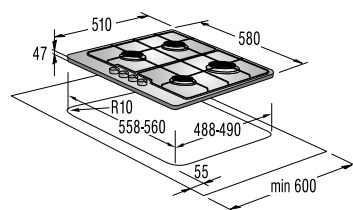

G 6N5 BX

Независимая газовая варочная панель

Варочная поверхность

- Нержавеющая сталь
- Конфорки: 4 газовые
- Передняя левая, мм//кВт: 75//1,9
- Задняя левая, мм//кВт: 75//1,9
- Передняя правая, мм//кВт: 51//1
- Задняя правая, мм//кВт: трехконтурная вок 132//3,5

Функции

- Электроподжиг: автоматический

Безопасность

- Газ-контроль