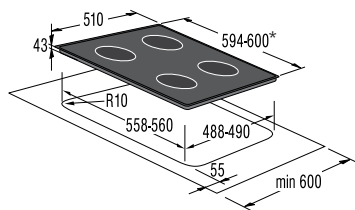

Индикация

- Индикация остаточного тепла для каждой конфорки

Подключение

- Присоединительная мощность — эл., кВт: 7,1

Размеры, цвет

- Габаритные размеры (в/ш/г), мм: 49/594/510
- Монтажные размеры (в/ш/г), мм: 43/560/490
- Обработка края: рамка
- Цвет: черный
- Цвет рамки: нержавеющей сталь