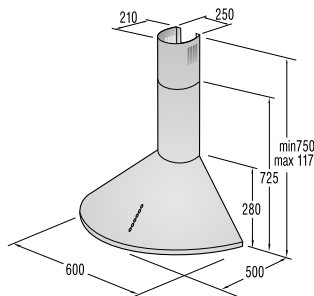

Режимы работы

- Отвод воздуха
- Рециркуляция

Производительность

- Производительность в режиме отвода воздуха, м³/ч: **650**
- Производительность в режиме рециркуляции, м³/ч: **410**

Управление

- Тип переключателей: кнопки
- Количество моторов: 1
- Количество скоростей: 3

Освещение

- Освещение: галогеновое
- Мощность освещения, Вт: **2x20**

Принадлежности

- Жировой фильтр: 2 металлических
- Антивозвратный клапан