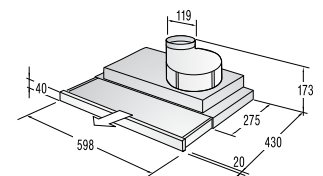

Технические данные

- Присоединительная мощность, Вт: **200**
- Уровень шума, дБ (A) re 1 pW: **58**
- Диаметр отверстия воздуховода, мм: **120**

Размеры, цвет

- Габаритные размеры (в/ш/г), мм: **173/598/295**
- Цвет: нержавеющая сталь