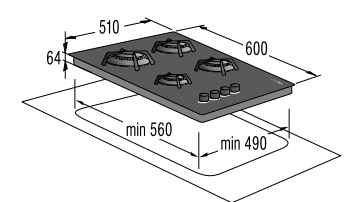

Оборудование варочной поверхности

- Чугунные решетки: 4