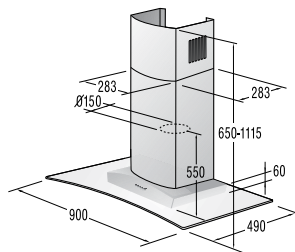

Принадлежности

- Жировой фильтр: 2 металлических
- Антивозвратный клапан

Технические данные

- Присоединительная мощность, Вт: **270**
- Уровень шума, дБ (A) re 1 pW: **57**
- Диаметр отверстия воздуховода, мм: **150**

Размеры, цвет

- Габаритные размеры (в/ш/г), мм: **650-1115/900/490**
- Цвет: нержавеющая сталь