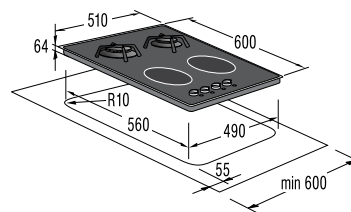

Подключение

- Присоединительная мощность — газ., кВт: 4
- Присоединительная мощность — эл., кВт: 3
- Комплект форсунок

Размеры, цвет

- Габаритные размеры (в/ш/г), мм: 105/600/510
- Монтажные размеры (в/ш/г), мм: 64/560/490
- Обработка края: шлифованные края
- Цвет: черный