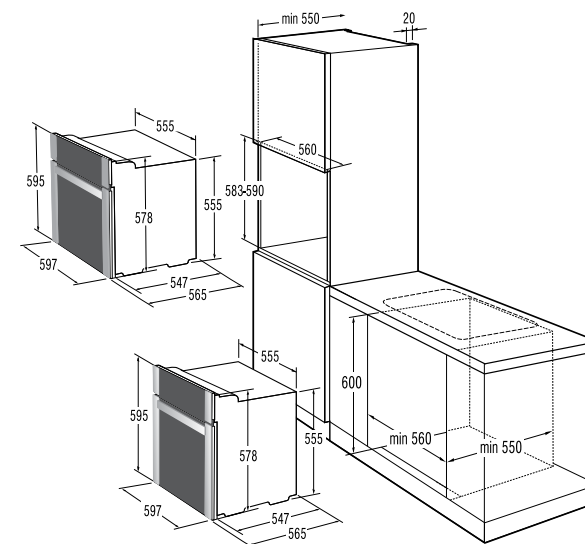

Подключение

- Присоединительная мощность, кВт: 2,7

Размеры, цвет

- Габаритные размеры (в/ш/г), мм: 595/597/565
- Монтажные размеры (в/ш/г), мм: 590/560/550
- Цвет: белый
- Цвет ручки дверцы: белый

BO 5348 DX