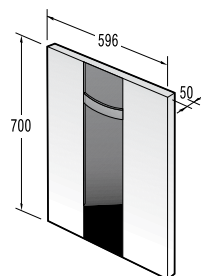

Подключение

- Присоединительная мощность, кВт: 3,3

Размеры, цвет

- Габаритные размеры (в/ш/г), мм: 595/597/565
- Монтажные размеры (в/ш/г), мм: 590/560/550
- Цвет: сталь
- Цвет ручки дверцы: сталь

**ECS 6 P2**

DESIGNED BY *pininfarina*

Основные данные

- Способ установки: декоративная панель для посудомоечной машины шириной 60 см

Размеры, цвет

- Габаритные размеры (в/ш/г), мм: 700/596/50
- Цвет: сталь
- Цвет ручки: сталь