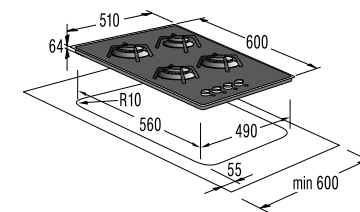

Размеры, цвет

- Габаритные размеры (в/ш/г), мм: 105/600/510
- Монтажные размеры (в/ш/г), мм: 64/560/490
- Обработка края: без рамки
- Цвет: антрацит

G 64 AX1

Независимая газовая варочная панель

Варочная поверхность