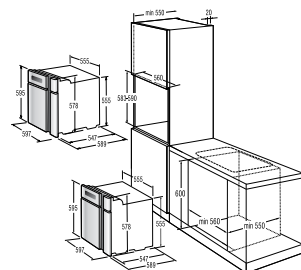

ECT 680 KR

Независимая электрическая варочная панель

Варочная поверхность

- Стеклокерамика
- Сенсорное управление
- Конфорки: 4 Hi-Light
- Передняя левая, мм//кВт: 210/175/120//2,3
- Задняя левая, мм//кВт: 145//1,2
- Передняя правая, мм//кВт: 145//1,2
- Задняя правая, мм//кВт: 170x265//2,4