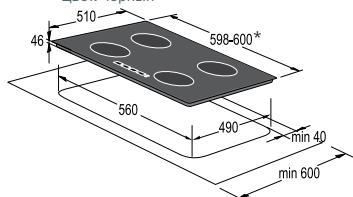

Функции

- Автоматика приготовления
- Количество таймеров: 4
- Функция Stop&Go
- Функция подогрева
- Функция оттаивания замороженных продуктов
- Функция PowerBoost: на каждой конфорке