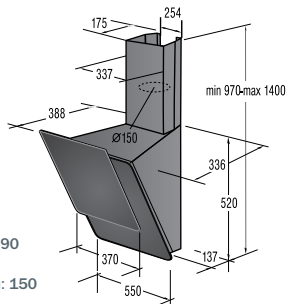

DKG 552-ORA-W

- Цвет: белый