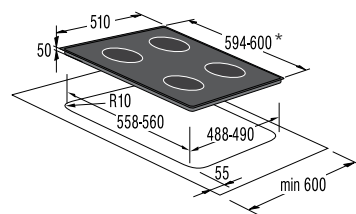

Безопасность

- Блокировка от детей
- Блокировка установленных режимов
- Защитное отключение