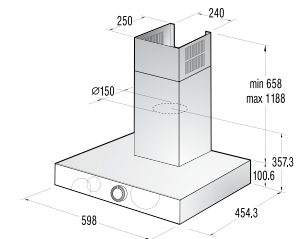

Принадлежности

- Жировой фильтр: 2 металлических
- Антивозвратный клапан

Технические данные

- Присоединительная мощность, Вт: **210**
- Уровень шума, дБ (A) re 1 pW: **62**
- Диаметр отверстия воздуховода, мм: **150**

Размеры, цвет

- Габаритные размеры (в/ш/г), мм: **758-1288/598/454**
- Цвет: алюминий