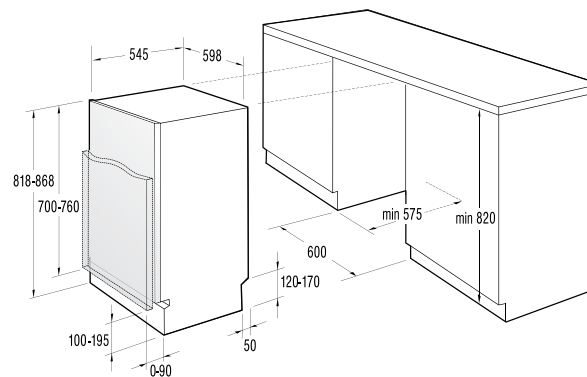

- Расход электроэнергии за цикл, кВтч: 1,05
- Расход воды за цикл, л: 12
- Уровень шума, дБ (A) re 1 pW: 44

Размеры

- Габаритные размеры (в/ш/г), мм: 818/598/545
- Монтажные размеры (в/ш/г), мм: 818-868/600/575