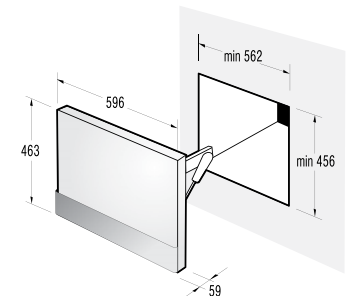

DPP-ORA-S

- Цвет: черный
- Цвет ручки: черный анодированный алюминий