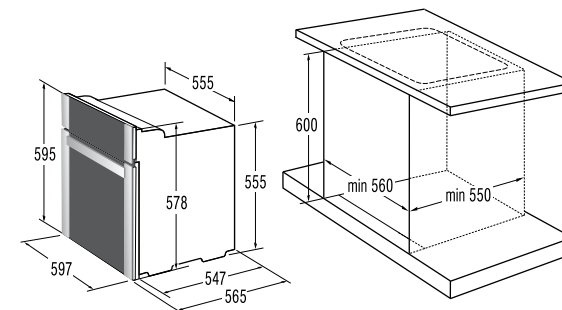

Подключение

- Присоединительная мощность, кВт: 10,4

Размеры, цвет

- Габаритные размеры (в/ш/г), мм: 595/597/565
- Монтажные размеры (в/ш/г), мм: 600/560/550
- Цвет: нержавеющая сталь
- Цвет ручки дверцы: нержавеющая сталь