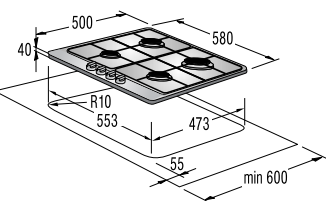

Безопасность

- Газ-контроль

Оборудование варочной поверхности

- Эмалированные решетки: 2

Подключение

- Присоединительная мощность — газ., кВт: 7,35
- Комплект форсунок

Размеры, цвет

- Габаритные размеры (в/ш/г), мм: 40/580/500
- Монтажные размеры (в/ш/г), мм: 40/553/473
- Цвет: нержавеющая сталь