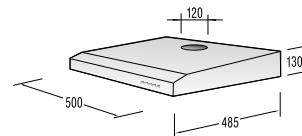

Принадлежности

- Жировой фильтр: 2 металлических

DU 6345 W

Встраиваемая «под шкафчик» вытяжка

Режимы работы

- Отвод воздуха
- Рециркуляция

Производительность

- Производительность в режиме отвода воздуха, м³/ч: **330**
- Производительность в режиме рециркуляции, м³/ч: **290**

Управление

- Тип переключателей: кнопки
- Количество моторов: **1**
- Количество скоростей: **3**

Освещение

- Освещение: стандартное
- Мощность освещения, Вт: **40**