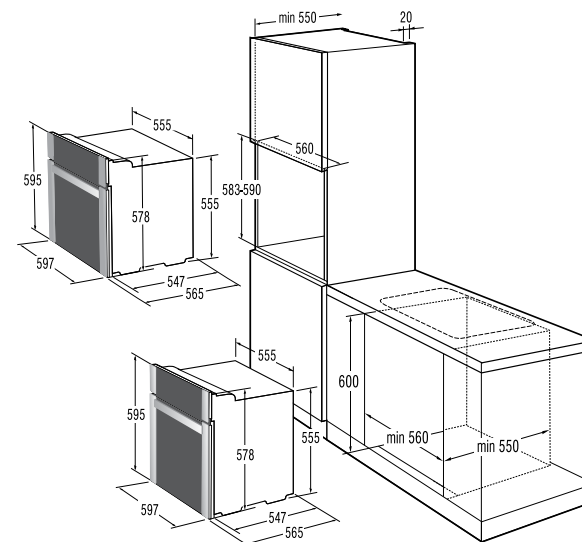

Подключение

- Присоединительная мощность, кВт: 2,7

Размеры, цвет

- Габаритные размеры (в/ш/г), мм: 595/597/565
- Монтажные размеры (в/ш/г), мм: 590/560/550
- Цвет: коричневый
- Цвет ручки дверцы: бронзовый