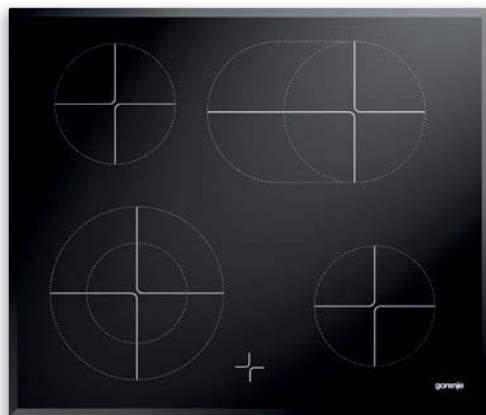

ECD 620 AC

Зависимая электрическая варочная панель

Варочная поверхность

- Стеклокерамика
- Конфорки: 4 Hi-Light
- Передняя левая, мм//кВт: 210/120//2,2
- Задняя левая, мм//кВт: 145//1,2
- Передняя правая, мм//кВт: 145//1,2
- Задняя правая, мм//кВт: 170x265//2,4

Индикация

- Индикация остаточного тепла для каждой конфорки

Подключение

- Присоединительная мощность — эл., кВт: 7

Размеры, цвет

- Габаритные размеры (в/ш/г), мм: 47/600/510
- Монтажные размеры (в/ш/г), мм: 43/560/490
- Обработка края: шлифованные края
- Цвет: черный