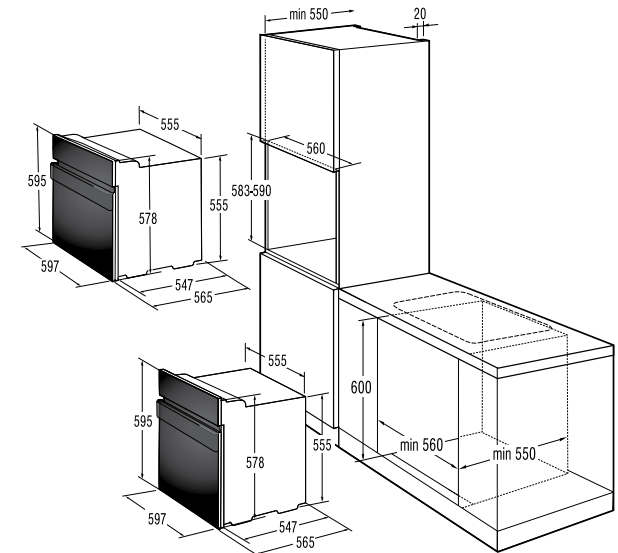

BO 71 ORA... / BO 87 ORA...