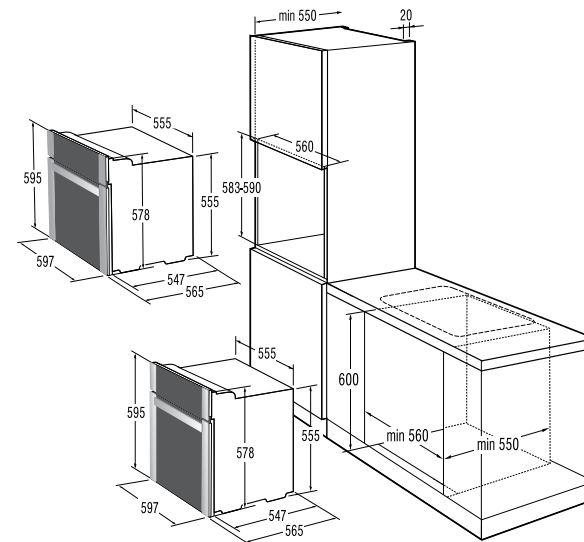

Подключение

- Присоединительная мощность, кВт: 3,3

Размеры, цвет

- Габаритные размеры (в/ш/г), мм: 595/597/565
- Монтажные размеры (в/ш/г), мм: 590/560/550
- Цвет: черный
- Цвет ручки дверцы: серебристый