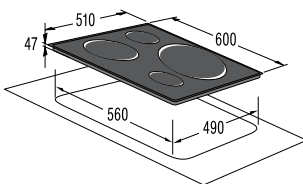

Функции

- Автоматика приготовления
- Количество таймеров: 4
- Функция Stop&Go
- Функция подогрева
- Функция оттаивания замороженных продуктов
- Функция PowerBoost: на каждой конфорке