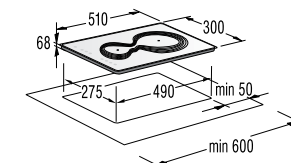

Безопасность

- Блокировка от детей
- Блокировка установленных режимов
- Защитное отключение