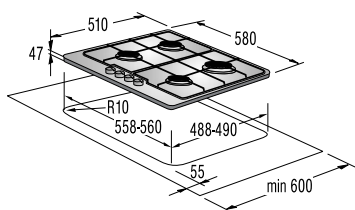

Безопасность

- Газ-контроль

Оборудование варочной поверхности

- Чугунные решетки: 2

Подключение

- Присоединительная мощность — газ., кВт: 7,8
- Комплект форсунок

Размеры, цвет

- Габаритные размеры (в/ш/г), мм: 107/580/510
- Монтажные размеры (в/ш/г), мм: 47/560/490
- Цвет: нержавеющая сталь