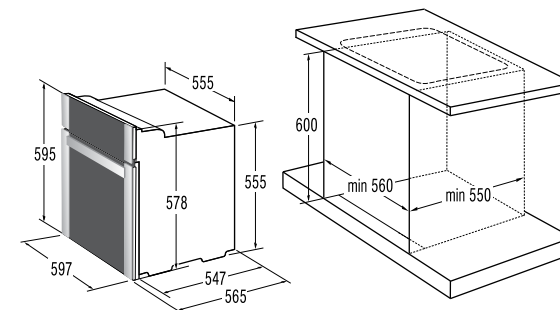

Подключение

- Присоединительная мощность, кВт: 10,4

Размеры, цвет

- Габаритные размеры (в/ш/г), мм: 595/597/565
- Монтажные размеры (в/ш/г), мм: 600/560/550
- Цвет: нержавеющая сталь
- Цвет ручки дверцы: нержавеющая сталь