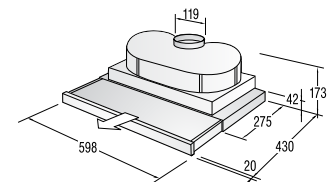

Технические данные

- Присоединительная мощность, Вт: **330**
- Уровень шума, дБ (A) re 1 pW: **69**
- Диаметр отверстия воздуховода, мм: **120**

Размеры, цвет

- Габаритные размеры (в/ш/г), мм: **173/598/295**
- Цвет: нержавеющая сталь