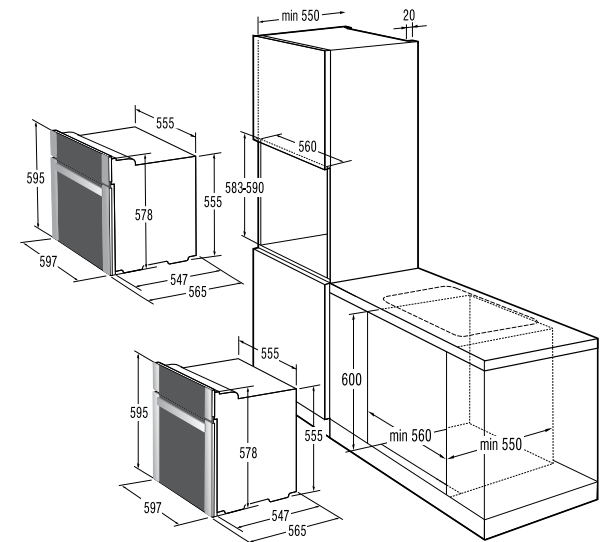

Подключение

- Присоединительная мощность, кВт: 3,3

Размеры, цвет

- Габаритные размеры (в/ш/г), мм: 595/597/565
- Монтажные размеры (в/ш/г), мм: 590/560/550
- Цвет: нержавеющая сталь
- Цвет ручки дверцы: нержавеющая сталь