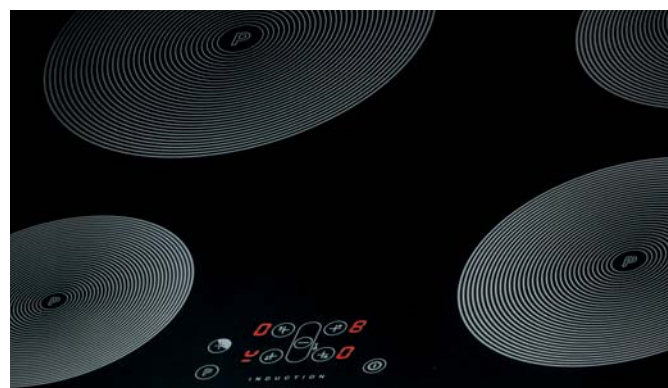

Кулинарные шедевры на кончиках пальцев

Созданная на базе передовой технологии UseLogic® духовка Gorenje Ora-ito удовлетворит требованиям самых строгих потребителей. Духовка увеличенного объема со сводчатым потолком, созданная по подобию дровяной печи, обеспечивает прекрасный обзор, так что вы можете следить за приготовлением, не открывая духовку.

Комплекция Gorenje Ora-Itó предлагается также в черном исполнении.

◀ Декор в черном цвете и нержавеющей стали
Все приборы черной коллекции декорированы широкой ручкой из анодированного алюминия в двух цветах: черном и нержавеющей стали.

◀ Программный модуль DirecTOUCH

Управление производится нажатием непосредственно на символы. Этот электронный модуль объединяет последние достижения инновационной технологии UseLogic®.

◀ Быстрый нагрев с PowerBoost