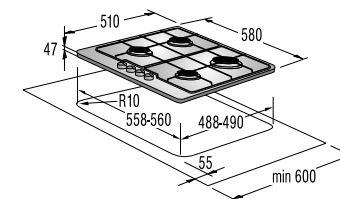

Безопасность

- Газ-контроль

Оборудование варочной поверхности

- Эмалированные решетки: 2

Подключение

- Присоединительная мощность — газ., кВт: 7,8
- Комплект форсунок

Размеры, цвет

- Габаритные размеры (в/ш/г), мм: 107/580/510
- Монтажные размеры (в/ш/г), мм: 47/560/490
- Цвет: черный