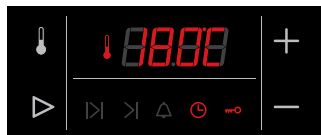

Функции программатора EPT+TD

- Электронные часы
- Продолжительность приготовления
- Окончание приготовления
- Будильник (звуковой сигнал по прошествии установленного времени)
- Звуковой сигнал
- Защитная блокировка
- Температурный дисплей
- Установка температуры