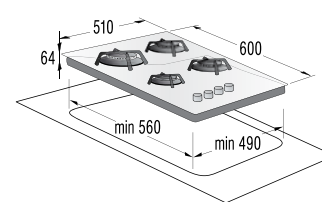

Оборудование варочной поверхности

- Чугунные решетки: 4