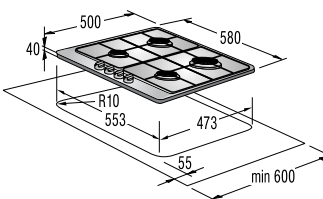

Оборудование варочной поверхности

- Чугунные решетки: 2