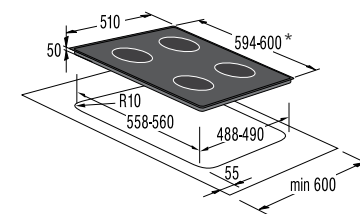

Безопасность

- Блокировка от детей
- Блокировка установленных режимов
- Защитное отключение