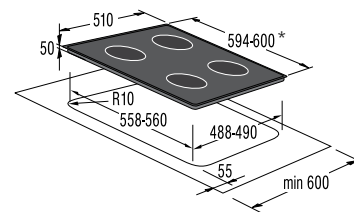

Безопасность

- Блокировка от детей
- Блокировка установленных режимов
- Защитное отключение