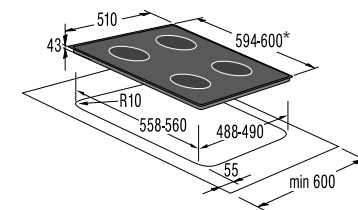

Индикация

- Индикация остаточного тепла для каждой конфорки

Подключение

- Присоединительная мощность — эл., кВт: 7

Размеры, цвет

- Габаритные размеры (в/ш/г), мм: 49/594/510
- Монтажные размеры (в/ш/г), мм: 43/560/490
- Обработка края: рамка
- Цвет: черный
- Цвет рамки: нержавеющей сталь