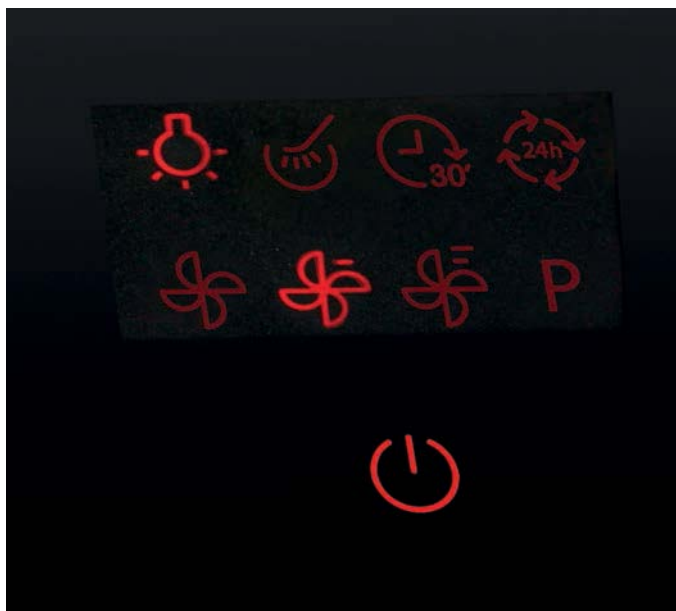

Удобное и практичное управление DIRECT TOUCH

Вы легко увидите, какая функция включена. После нажатия сенсор загорается красным, и вы четко видите, какая функция используется в настоящее время. Сенсоры расположены под стеклом. Передняя поверхность вытяжки гладкая, без кнопок. Очистка производится без труда. Стекло достаточно протереть тряпкой.

Функция Clean and fresh 24 часа

Эта специальная функция помогает поддерживать в кухне чистый и свежий воздух во время вашего отсутствия. При нажатии на сенсор 24h каждый час на 5 минут включается вентилятор на 1-й скорости. Вытяжка остается включенной, пока вы ее не выключите повторным нажатием на сенсор 24h.

Интенсивный режим POWER BOOST

При режиме Power Boost (сенсор P) вытяжка работает с максимальной производительностью. Режим обеспечивает быстрый отвод испарений при интенсивном приготовлении (например, приготовление на 4-х конфорках одновременно).