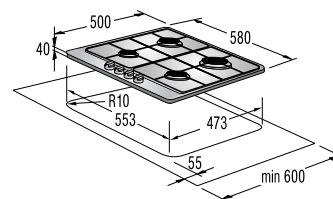

Оборудование варочной поверхности

- Чугунные решетки: 2
- Решетка для сковороды вок