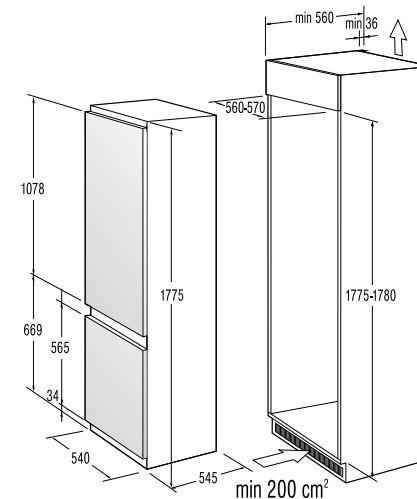

- Новинка
- Микробы Стоп

RKI 4181 AW

Двухкамерный холодильник

Описание

- Общий объем брутто/нетто, л: **293/284**
- Тип управления: механическое
- Количество компрессоров: 1
- Слайдерное крепление мебельных фасадов
- Открывание дверцы: вправо
- Изменение направления открывания дверцы

Холодильное отделение

- Объем брутто/нетто х/о, л: **224/223**
- Размораживание х/о: автоматическое
- Внутреннее освещение: стандартное
- Металлическая полка для бутылок

Морозильное отделение

- Объем брутто/нетто м/о, л: **69/61**
- Система охлаждения: статическая
- Размораживание: ручное
- Мощность замораживания, кг/24 ч: **5**

Технические данные

- Расход электроэнергии, кВтч/год: **292**
- Время поддержания температуры при отключении электроэнергии, ч: **15**
- Уровень шума, дБ (А) re 1 pW: **40**

Размеры

- Габаритные размеры (в/ш/г), мм: **1775/540/545**
- Монтажные размеры (в/ш/г), мм: **1775-1780/560-570/560**

- Новинка
- FreshZone
- Микробы Стоп
- Вентилятор

RKI 5181 KW

Двухкамерный холодильник

Описание

- Общий объем брутто/нетто, л: **293/282**
- Тип управления: электронное
- Количество компрессоров: 1
- Дисплей с индикацией температур
- Сигнализация об открытой дверце х/о
- Жесткое крепление мебельных фасадов
- Открывание дверцы: вправо
- Изменение направления открывания дверцы

Холодильное отделение

- Объем брутто/нетто х/о, л: **224/221**
- Размораживание х/о: автоматическое
- Вентилятор
- Интенсивное охлаждение
- Внутреннее освещение: галогеновое
- Металлическая полка для бутылок

Морозильное отделение

- Объем брутто/нетто м/о, л: **69/61**
- Система охлаждения: статическая
- Размораживание: ручное
- Мощность замораживания, кг/24 ч: **9**
- Быстрое замораживание

Технические данные