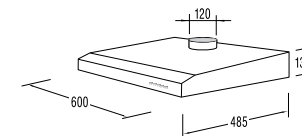

Принадлежности

- Жировой фильтр: 2 металлических

Технические данные

- Присоединительная мощность, Вт: **150**
- Уровень шума, дБ (А) re 1 pW: **54**
- Диаметр отверстия воздуховода, мм: **120**

Размеры, цвет

- Габаритные размеры (в/ш/г), мм: **130/600/485**
- Цвет: белый