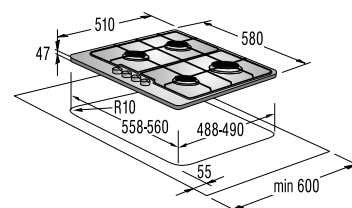

Оборудование варочной поверхности

- Чугунные решетки: 2