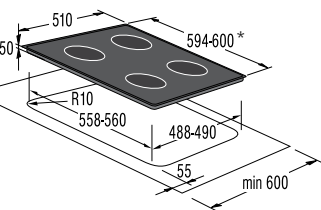

Подключение

- Присоединительная мощность — эл., кВт: 6,4

Размеры, цвет

- Габаритные размеры (в/ш/г), мм: 55/598/510
- Монтажные размеры (в/ш/г), мм: 50/560/490
- Обработка края: шлифованный передний край + боковые профили из нержавеющей стали
- Цвет: черный