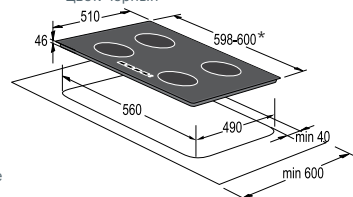

Функции

- Автоматика приготовления
- Количество таймеров: 4
- Функция Stop&Go
- Функция подогрева
- Функция оттаивания замороженных продуктов
- Функция PowerBoost: на каждой конфорке