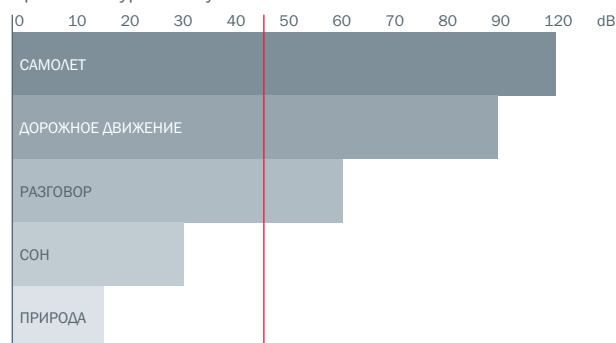

Тихая работа

Специальная изоляция, особое крепление мотора и инновационная система мытья позволяют посудомоечным машинам Gorenje работать очень тихо. Уровень шума во время работы самой тихой модели достигает всего лишь 44 дБ.

Сравнение уровня шума