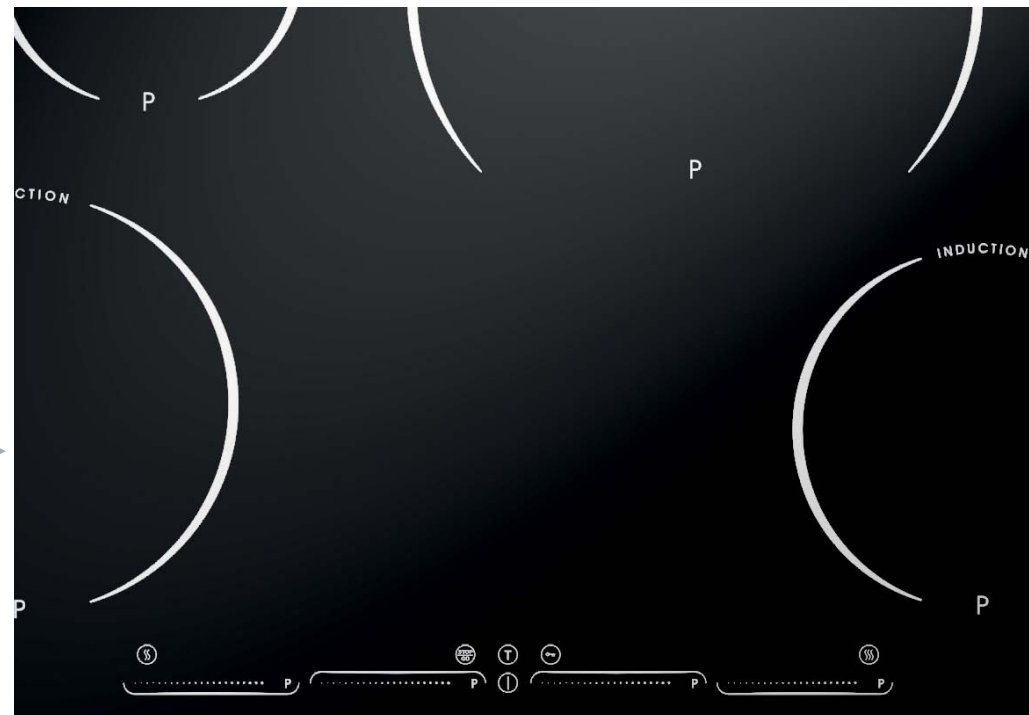

▶ Телескопические направляющие

Духовка оборудована выдвигающимися телескопическими направляющими, которые позволяют без труда вынимать горячие противни.

▶ Ultra Cool Door

Благодаря тройному застеклению и двум теплоотражающим слоям к дверце можно прикасаться, даже когда духовка работает, что свидетельствует о принадлежности приборов Gorenje Pininfarina к высшему классу энергопотребления A.

Вытяжка

Эта вытяжка впечатляет. Вы станете обладателем не только безупречного дизайна, но и мощной и очень тихой вытяжки.

Управление пламенем — лишь прикосновением

Газовая варочная панель Gorenje Pininfarina Steel оснащена инновационным сенсорным управлением, которое впечатляет своей функциональностью и эффективностью. Теперь можно точно и быстро регулировать мощность пламени — всего прикосновением. Сенсорное управление предоставляет еще одно преимущество — таймер, который позволяет запрограммировать продолжительность работы каждой конфорки. Если горелка погаснет, электроника снова зажжет пламя, а наглядная панель управления обеспечивает полный контроль за работой каждой горелки.

Индукционная варочная панель

Индукционная варочная панель Gorenje Pininfarina отличается экономичностью и безопасностью. Функция интенсивного нагрева PowerBoost дополнительно увеличивает подачу энергии на конфорку, сокращая время нагрева пищи.