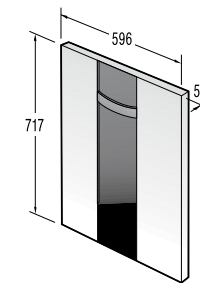

Подключение

- Присоединительная мощность, кВт: 3,3

Размеры, цвет

- Габаритные размеры (в/ш/г), мм: 595/597/565
- Монтажные размеры (в/ш/г), мм: 590/560/550
- Цвет: сталь
- Цвет ручки дверцы: сталь

**ECS 6 P2**

DESIGNED BY *pininfarina*

Основные данные

- Способ установки: декоративная панель для посудомоечной машины шириной 60 см

Размеры, цвет

- Габаритные размеры (в/ш/г), мм: 700/596/50
- Цвет: сталь
- Цвет ручки: сталь

DFG 72 P2X

Декоративная панель

DESIGNED BY *pininfarina*

Основные данные

- Способ установки: декоративная панель для посудомоечной машины шириной 60 см

Размеры, цвет

- Габаритные размеры (в/ш/г), мм: 717/596/50
- Цвет: сталь
- Цвет ручки: сталь