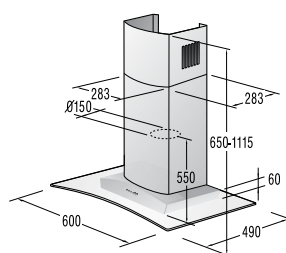

Размеры, цвет

- Габаритные размеры (в/ш/г), мм: **650-1115/600/490**
- Цвет: нержавеющая сталь