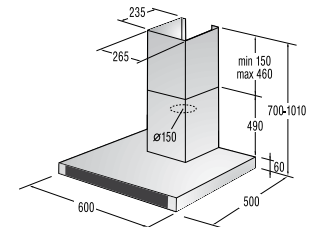

- Размеры, цвет**
- Габаритные размеры (в/ш/г), мм: **840-1000/600/500**
 - Цвет: нержавеющая сталь

DTG 6335 E

Каминная вытяжка

Режимы работы

- Отвод воздуха
- Рециркуляция

Производительность

- Производительность в режиме отвода воздуха, м³/ч: **460**
- Производительность в режиме рециркуляции, м³/ч: **410**