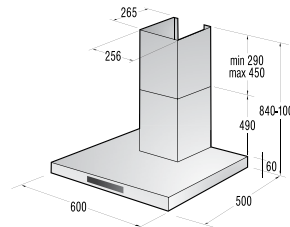

DT 6545 E

Каминная вытяжка

1. **Режимы работы**
2. Отвод воздуха
   - Рециркуляция

1. **Производительность**
2. Производительность в режиме отвода воздуха, м³/ч: **780**
   - Производительность в режиме рециркуляции, м³/ч: **678**

1. **Управление**
2. Тип переключателей: сенсорное
   - Количество моторов: 1
   - Количество скоростей: 3
   - Таймер: от 10 до 90 мин.

1. **Освещение**
2. Освещение: галогеновое
   - Мощность освещения, Вт: **2x20**

1. **Принадлежности**
2. Жировой фильтр: 2 металлических