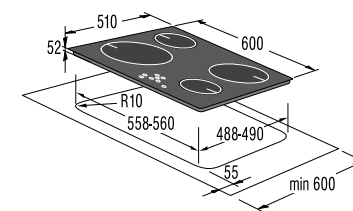

Подключение

- Присоединительная мощность — эл., кВт: 7,4

Размеры, цвет

- Габаритные размеры (в/ш/г), мм: 56/600/510
- Монтажные размеры (в/ш/г), мм: 52/560/490
- Обработка края: без рамки
- Цвет: алюминий