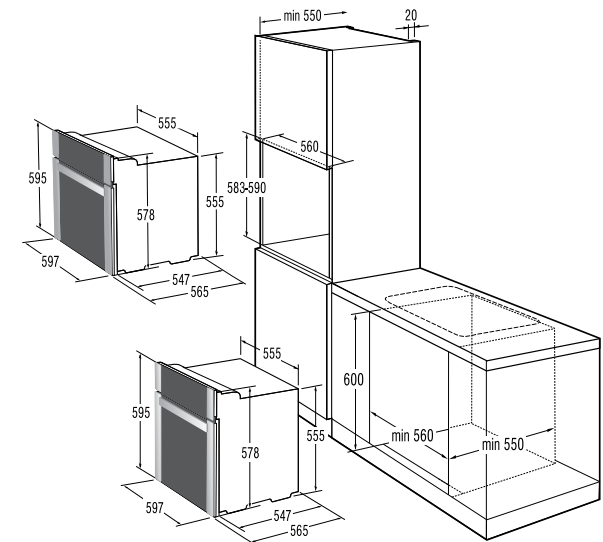

BO 8649 MG

Независимая духовка

Описание

- Электронный сенсорный программный модуль: EPM1.1A
- Создание собственных программ
- Вариогриль PerfectGrill

Очистка духовки

- Очистка паром AquaClean
- Сплошное застекление дверцы духовки
- Откидные верхние нагреватели

Безопасность

- Дверца: Ultra Cool Door
- Охлаждающий вентилятор: DC+
- Механический замок дверцы
- Встроенный выключатель духовки

Оборудование духовки

- Телескопические направляющие: на 3-х уровнях
- Решетка
- Многофункциональная решетка
- Мелкий противень
- Глубокий противень
- Стекланный противень
- Жировой фильтр
- Ручка для извлечения противней

Подключение

- Присоединительная мощность, кВт: 3,3

Размеры, цвет

- Габаритные размеры (в/ш/г), мм: 595/597/565
- Монтажные размеры (в/ш/г), мм: 590/560/550
- Цвет: зеркальный
- Цвет ручки дверцы: серебристый

BO 8746 BB

Независимая духовка

Описание

- Электронный сенсорный программный модуль с температурным зондом: EPM1.1B
- Создание собственных программ
- Вариогриль PerfectGrill

Очистка духовки

- Очистка паром AquaClean
- Сплошное застекление дверцы духовки
- Откидные верхние нагреватели

Безопасность

- Дверца: Ultra Cool Door
- Охлаждающий вентилятор: DC+
- Механический замок дверцы
- Встроенный выключатель духовки

Оборудование духовки

- Телескопические направляющие: на 3-х уровнях
- Решетка
- Мелкий противень
- Глубокий противень
- Стекланный противень
- Жировой фильтр
- Температурный зонд
- Ручка для извлечения противней

Подключение

- Присоединительная мощность, кВт: 3,3

Размеры, цвет

- Габаритные размеры (в/ш/г), мм: 595/597/565
- Монтажные размеры (в/ш/г), мм: 590/560/550
- Цвет: черный
- Цвет ручки дверцы: черный