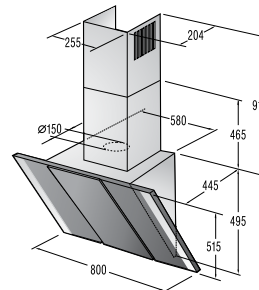

Размеры, цвет

- Габаритные размеры (в/ш/г), мм: **960-1411/800/445**
- Цвет: черный