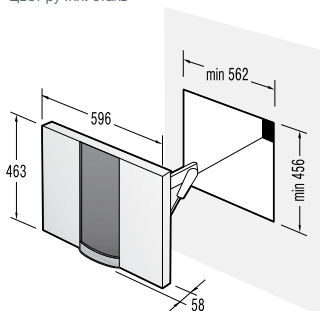

- Лифтовой механизм: входит в комплект поставки

Размеры, цвет

- Габаритные размеры (в/ш/г), мм: 463/596/58
- Монтажные размеры (в/ш), мм: 456/562
- Цвет: сталь
- Цвет ручки: сталь

DFG 70 P2X

Декоративная панель