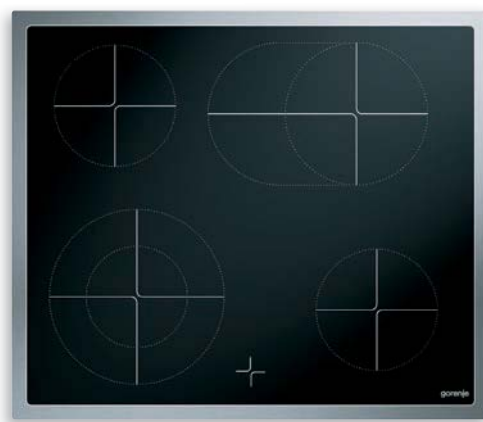

ECD 620 AX

Зависимая электрическая варочная панель

Варочная поверхность

- Стеклокерамика
- Конфорки: 4 Hi-Light
- Передняя левая, мм//кВт: 210/120//2,2
- Задняя левая, мм//кВт: 145//1,2
- Передняя правая, мм//кВт: 145//1,2
- Задняя правая, мм//кВт: 170x265//2,4

Индикация

- Индикация остаточного тепла для каждой конфорки

Подключение

- Присоединительная мощность — эл., кВт: 7

Размеры, цвет

- Габаритные размеры (в/ш/г), мм: 49/594/510
- Монтажные размеры (в/ш/г), мм: 43/560/490
- Обработка края: рамка
- Цвет: черный
- Цвет рамки: нержавеющей сталь