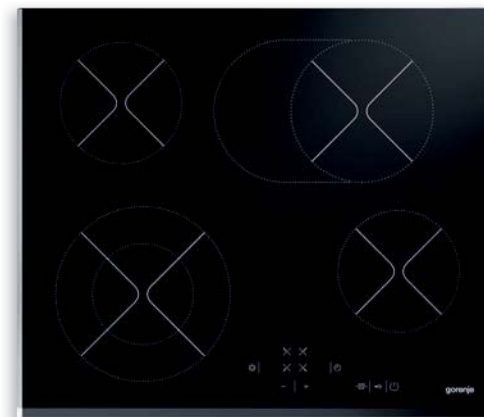

Подключение

- Присоединительная мощность — эл., кВт: 7

Размеры, цвет

- Габаритные размеры (в/ш/г), мм: 83/580/510
- Монтажные размеры (в/ш/г), мм: 49/560/490
- Цвет: нержавеющая сталь

* В зависимости от обработки края варочной панели: 594 мм — рамка из нержавеющей стали, 598 мм — шлифованный край + боковые профили из нержавеющей стали, 600 мм — шлифованные края, алюминиевые профили.