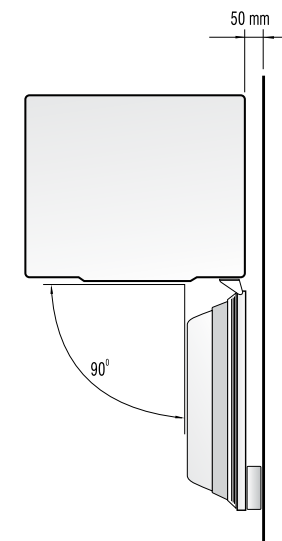

Размеры, цвет

- Габаритные размеры (в/ш/г), мм: **1795/540/545**
- Цвет: черный
- Цвет ручки: нержавеющая сталь

NRK-ORA-S

- Цвет: черный
- Цвет ручки: черный

NRK-ORA-W

- Цвет: белый
- Цвет ручки: нержавеющая сталь