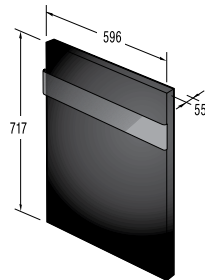

DPP-ORA-E

Декоративная панель

DESIGNED BY
ora-ito

Основные данные

- Способ установки: декоративная панель для посудомоечной машины шириной 60 см

Размеры, цвет

- Габаритные размеры (в/ш/г), мм: 717/596/55
- Цвет: черный
- Цвет ручки: анодированный алюминий цвета нержавеющей стали

DPP-ORA-S

- Цвет: черный
- Цвет ручки: черный анодированный алюминий

DPP-ORA-W

- Цвет: белый
- Цвет ручки: анодированный алюминий

DPP-ORA-W

Декоративная панель

DESIGNED BY
ora-ito

Основные данные

- Способ установки: декоративная панель для микроволновой печи

Принадлежности

- Лифтовой механизм: входит в комплект поставки

Размеры, цвет

- Габаритные размеры (в/ш/г), мм: 463/596/59
- Монтажные размеры (в/ш), мм: 456/562
- Цвет: белый
- Цвет ручки: анодированный алюминий

DPM-ORA-E

- Цвет: черный
- Цвет ручки: анодированный алюминий цвета нержавеющей стали

DPP-ORA-S

- Цвет: черный
- Цвет ручки: черный анодированный алюминий