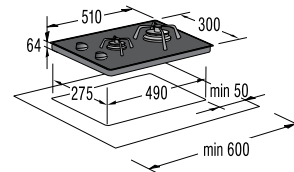

Оборудование варочной поверхности

- Чугунные решетки: 2