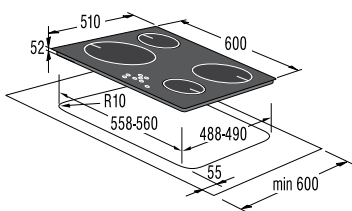

Подключение

- Присоединительная мощность — эл., кВт: 7,4

Размеры, цвет

- Габаритные размеры (в/ш/г), мм: 56/600/510
- Монтажные размеры (в/ш/г), мм: 52/560/490
- Обработка края: без рамки
- Цвет: белый

IT 6 SYB