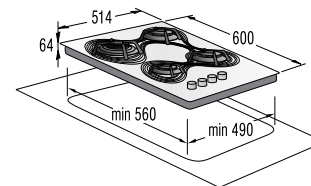

Оборудование варочной поверхности

- Чугунные решетки: 4