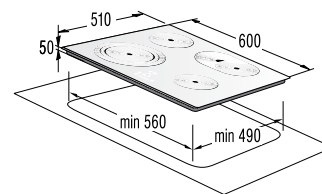

Безопасность

- Блокировка от детей
- Блокировка установленных режимов
- Защитное отключение