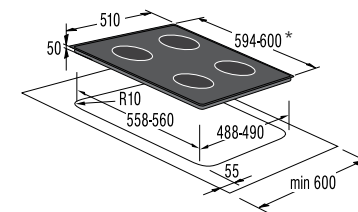

Безопасность

- Блокировка от детей
- Блокировка установленных режимов
- Защитное отключение