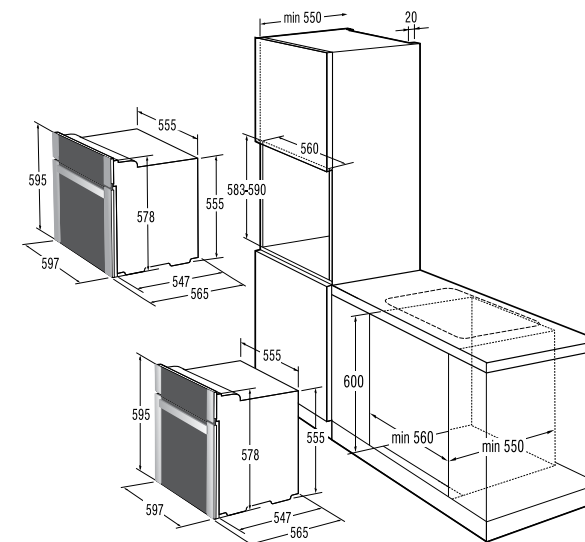

- Телескопические направляющие: на 2-х уровнях
- Решетка
- Мелкий противень
- Глубокий противень
- Жировой фильтр

Подключение

- Присоединительная мощность, кВт: 3,3

Размеры, цвет

- Габаритные размеры (в/ш/г), мм: 595/597/565
- Монтажные размеры (в/ш/г), мм: 590/560/550
- Цвет: алюминий
- Цвет ручки дверцы: алюминий