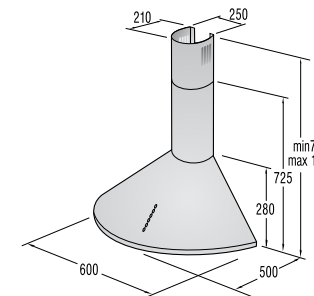

Режимы работы

- Отвод воздуха
- Рециркуляция

Производительность

- Производительность в режиме отвода воздуха, м³/ч: **650**
- Производительность в режиме рециркуляции, м³/ч: **410**

Управление

- Тип переключателей: кнопки
- Количество моторов: 1
- Количество скоростей: 3

Освещение

- Освещение: галогеновое
- Мощность освещения, Вт: **2x20**

Принадлежности

- Жировой фильтр: 2 металлических
- Антивозвратный клапан