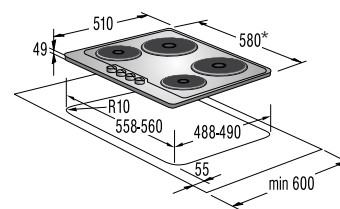

Подключение

- Присоединительная мощность — эл., кВт: 7

Размеры, цвет

- Габаритные размеры (в/ш/г), мм: 83/580/510
- Монтажные размеры (в/ш/г), мм: 49/560/490
- Цвет: нержавеющая сталь

* В зависимости от обработки края варочной панели: 594 мм — рамка из нержавеющей стали, 598 мм — шлифованный край + боковые профили из нержавеющей стали, 600 мм — шлифованные края, алюминиевые профили.