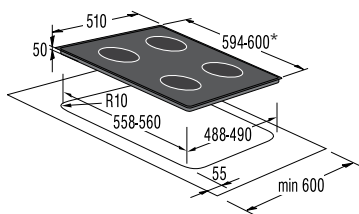

Безопасность

- Блокировка от детей
- Блокировка установленных режимов
- Защитное отключение