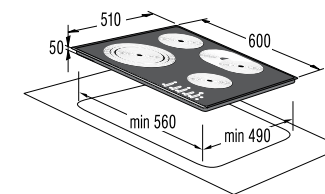

Безопасность

- Блокировка от детей
- Блокировка установленных режимов
- Защитное отключение