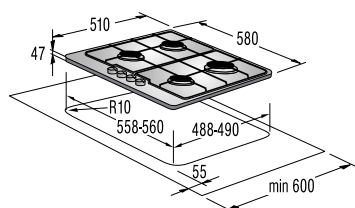

Оборудование варочной поверхности

- Чугунные решетки: 2