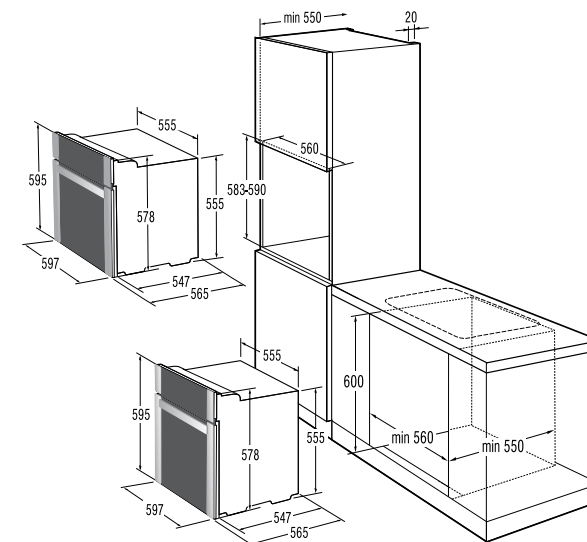

Подключение

- Присоединительная мощность, кВт: 3,3

Размеры, цвет

- Габаритные размеры (в/ш/г), мм: 595/597/565
- Монтажные размеры (в/ш/г), мм: 590/560/550
- Цвет: слоновая кость
- Цвет ручки дверцы: бронзовый