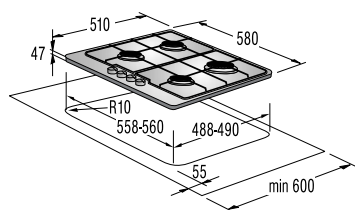

Оборудование варочной поверхности

- Чугунные решетки: 2