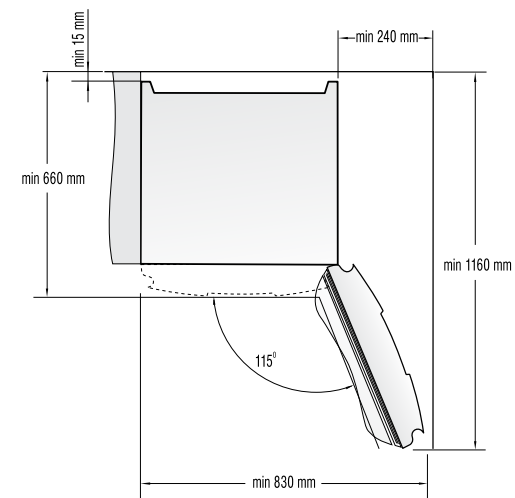

NRK 2000 P2B

- Цвет: черный