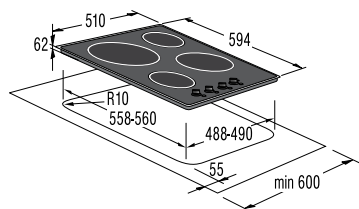

Индикация

- Индикация остаточного тепла для каждой конфорки

Подключение

- Присоединительная мощность — эл., кВт: 6,4

Размеры, цвет

- Габаритные размеры (в/ш/г), мм: 92/594/510
- Монтажные размеры (в/ш/г), мм: 62/560/490
- Обработка края: рамка
- Цвет: черный
- Цвет рамки: черный