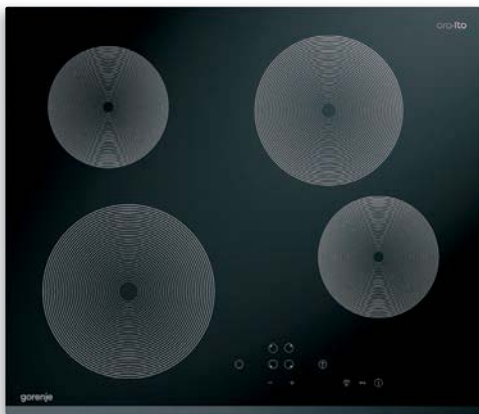

ECT 610-ORA

Независимая электрическая варочная панель

DESIGNED BY
ora-ito

Варочная поверхность

- Стеклокерамика
- Сенсорное управление
- Конфорки: 4 Hi-Light
- Передняя левая, мм//кВт: 210//2,3
- Задняя левая, мм//кВт: 145//1,2
- Передняя правая, мм//кВт: 145//1,2
- Задняя правая, мм//кВт: 180//1,8

Индикация

- Количество дисплеев: 4
- Двухпозиционный индикатор остаточного тепла для каждой конфорки

Функции

- Автоматика приготовления
- Функция подогрева

Безопасность

- Блокировка от детей
- Блокировка установленных режимов
- Защитное отключение

Подключение

- Присоединительная мощность — эл., кВт: 6,5

Размеры, цвет

- Габаритные размеры (в/ш/г), мм: 54/600/510
- Монтажные размеры (в/ш/г), мм: 50/560/490

- Обработка края: шлифованный передний край
- Цвет: черный

ECT 680-ORA-W

Независимая электрическая варочная панель

DESIGNED BY
ora-ito

Варочная поверхность

- Стеклокерамика
- Сенсорное управление
- Конфорки: 4 Hi-Light
- Передняя левая, мм//кВт: 210/175/120/2,3
- Задняя левая, мм//кВт: 145//1,2
- Передняя правая, мм//кВт: 145//1,2
- Задняя правая, мм//кВт: 170x265//2,4

Индикация

- Количество дисплеев: 4
- Двухпозиционный индикатор остаточного тепла для каждой конфорки

Функции

- Автоматика приготовления
- Количество таймеров: 4
- Функция Stop&Go
- Функция подогрева

Безопасность

- Блокировка от детей
- Блокировка установленных режимов
- Защитное отключение

ECT 680-ORA

Независимая электрическая варочная панель

DESIGNED BY
ora-ito

Варочная поверхность

- Стеклокерамика
- Сенсорное управление
- Конфорки: 4 Hi-Light
- Передняя левая, мм//кВт: 210/175/120/2,3
- Задняя левая, мм//кВт: 145//1,2
- Передняя правая, мм//кВт: 145//1,2
- Задняя правая, мм//кВт: 170x265//2,4

Индикация