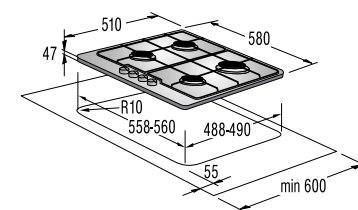

Оборудование варочной поверхности

- Эмалированные решетки: 2

Подключение

- Присоединительная мощность — газ., кВт: 8,3
- Комплект форсунок

Размеры, цвет

- Габаритные размеры (в/ш/г), мм: 107/580/510
- Монтажные размеры (в/ш/г), мм: 47/560/490
- Цвет: нержавеющая сталь