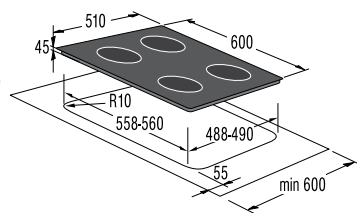

Безопасность

- Блокировка от детей
- Блокировка установленных режимов
- Защитное отключение