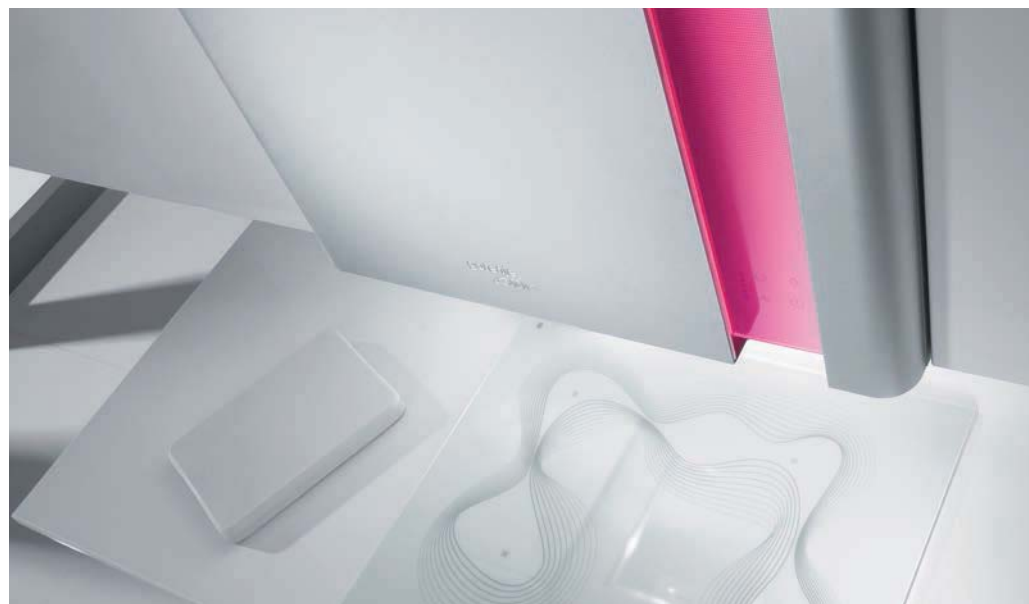

▲ Индукция

Эти самые современные варочные панели отличаются скоростью приготовления, экономичностью, безопасностью и сенсорным управлением. Функция интенсивного нагрева PowerBoost дополнительно увеличивает подачу энергии на конфорку, сокращая время нагрева пищи. Индукционные конфорки мгновенно реагируют на изменение мощности, поэтому пища не убегает и не пригорает.

▲ Галогеновое освещение

Помимо своего основного предназначения вытяжка служит и дополнительным источником света, обеспечивая необходимое освещение варочной панели. Галогеновое освещение ярче и экономичнее по сравнению с традиционным.