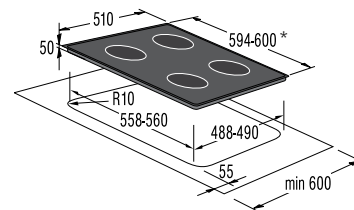

Безопасность

- Блокировка от детей
- Блокировка установленных режимов
- Защитное отключение