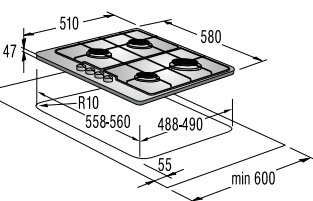

Оборудование варочной поверхности

- Эмалированные решетки: 2