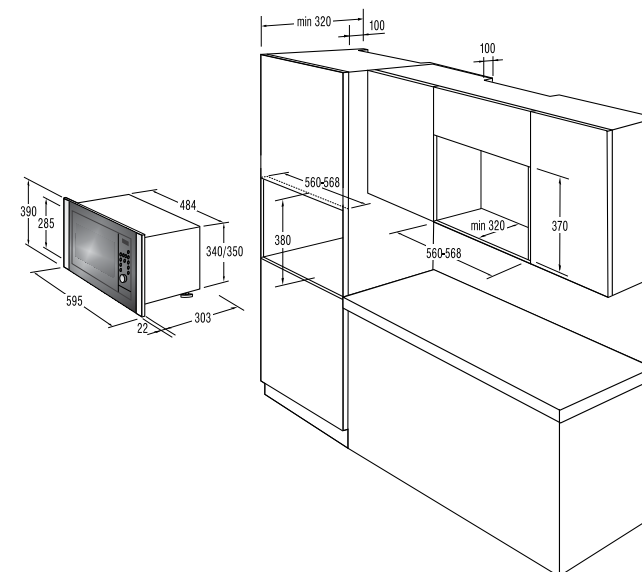

Принадлежности

- Освещение
- Стеклокерамическая тарелка поворотного стола, мм: 240
- Решетка
- Рамка для встраивания: в комплекте

Подключение

- Присоединительная мощность, Вт: 1200

Размеры, цвет

- Габаритные размеры (в/ш/г), мм: 390/595/325
- Монтажные размеры (в/ш/г), мм: 380/560-568/320
- Цвет: нержавеющая сталь