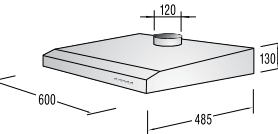

Технические данные

- Присоединительная мощность, Вт: **150**
- Уровень шума, дБ (A) re 1 pW: **54**
- Диаметр отверстия воздуховода, мм: **120**

Размеры, цвет

- Габаритные размеры (в/ш/г), мм: **130/600/485**
- Цвет: нержавеющая сталь