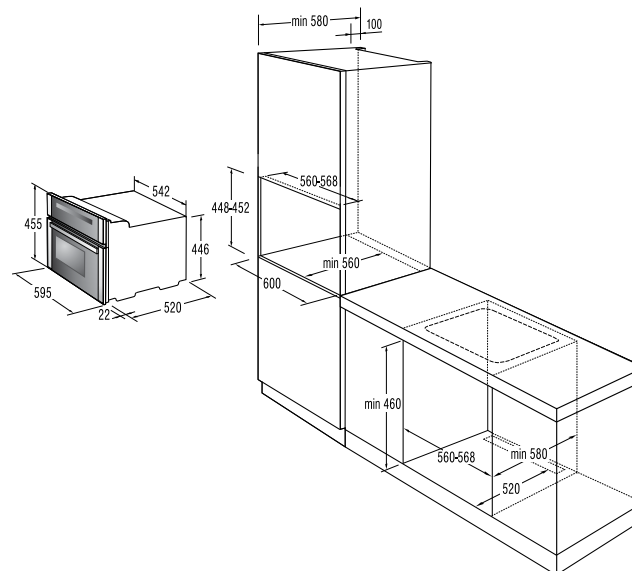

Размеры, цвет

- Габаритные размеры (в/ш/г), мм: **455/595/542**
- Монтажные размеры (в/ш/г), мм: **448-452/560-568/560**
- Цвет: нержавеющая сталь