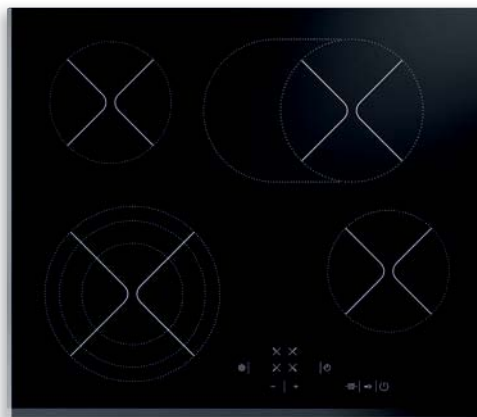

ECT 640 BXC

Независимая электрическая варочная панель

Варочная поверхность

- Стеклокерамика
- Сенсорное управление
- Конфорки: 4 Hi-Light
- Передняя левая, мм//кВт: 210/120//2,2
- Задняя левая, мм//кВт: 145//1,2
- Передняя правая, мм//кВт: 145//1,2
- Задняя правая, мм//кВт: 180/120//1,7

Индикация

- Количество дисплеев: 4
- Двухпозиционный индикатор остаточного тепла для каждой конфорки

Функции

- Автоматика приготовления
- Количество таймеров: 4
- Функция Stop&Go
- Функция подогрева