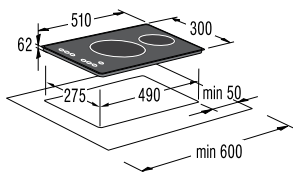

Функции

- Автоматика приготовления

Безопасность

- Блокировка от детей
- Блокировка установленных режимов
- Защитное отключение

Подключение

- Присоединительная мощность — эл., кВт: 3

Размеры, цвет

- Габаритные размеры (в/ш/г), мм: 66/300/510
- Монтажные размеры (в/ш/г), мм: 62/275/490