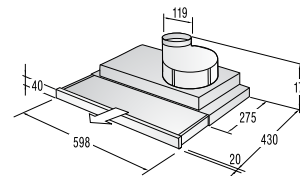

Принадлежности

- Жировой фильтр: 1 металлический