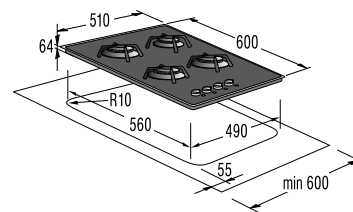

Безопасность

- Газ-контроль

Оборудование варочной поверхности

- Чугунные решетки: 4

Подключение

- Присоединительная мощность — газ., кВт: 7,5
- Комплект форсунок

Размеры, цвет

- Габаритные размеры (в/ш/г), мм: 105/600/510
- Монтажные размеры (в/ш/г), мм: 64/560/490
- Обработка края: без рамки
- Цвет: черный