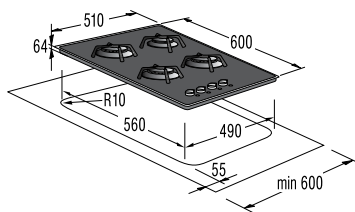

Размеры, цвет

- Габаритные размеры (в/ш/г), мм: 105/600/510
- Монтажные размеры (в/ш/г), мм: 64/560/490
- Обработка края: без рамки
- Цвет: белый

GT 640 BB

Независимая газовая варочная панель

Варочная поверхность