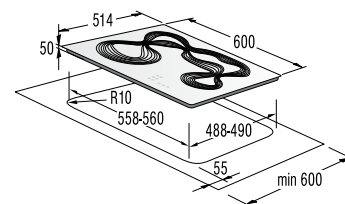

Безопасность

- Блокировка от детей
- Блокировка установленных режимов
- Защитное отключение