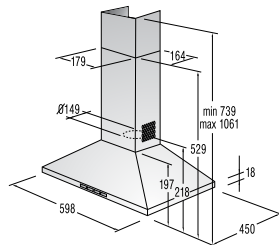

DK 6315 X

Каминная вытяжка

1. **Режимы работы**
2. Отвод воздуха
   - Рециркуляция

1. **Производительность**
2. Производительность в режиме отвода воздуха, м³/ч: **380**
   - Производительность в режиме рециркуляции, м³/ч: **130**

1. **Управление**
2. Тип переключателей: кнопки
   - Количество моторов: 1
   - Количество скоростей: 3

1. **Освещение**
2. Освещение: стандартное
   - Мощность освещения, Вт: **2x40**

1. **Принадлежности**
2. Жировой фильтр: 2 металлических
   - Антивозвратный клапан

1. **Технические данные**
2. Присоединительная мощность, Вт: **200**
   - Уровень шума, дБ (А) re 1 pW: **59**
   - Диаметр отверстия воздуховода, мм: **150**

1. **Размеры, цвет**
2. Габаритные размеры (в/ш/г), мм: **739-1061/598/450**
   - Цвет: нержавеющая сталь