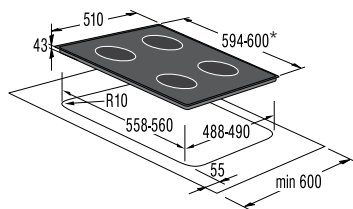

E 6N1 BX

Независимая электрическая варочная панель

Варочная поверхность

- Нержавеющая сталь
- Конфорки: 4 чугунные экспресс
- Передняя левая, мм//кВт: 180//2
- Задняя левая, мм//кВт: 145//1,5
- Передняя правая, мм//кВт: 145//1,5
- Задняя правая, мм//кВт: 180//2

Подключение

- Присоединительная мощность — эл., кВт: 7

Размеры, цвет

- Габаритные размеры (в/ш/г), мм: 83/580/510
- Монтажные размеры (в/ш/г), мм: 49/560/490
- Цвет: нержавеющая сталь