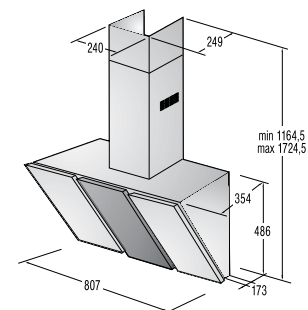

Принадлежности

- Жировой фильтр: 1 металлический
- Антивозвратный клапан