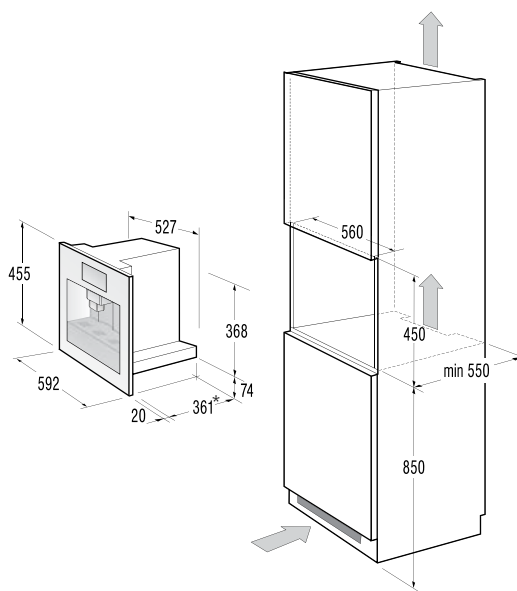

Подключение

- Присоединительная мощность, кВтч: 1,35

Размеры, цвет

- Габаритные размеры (в/ш/г), мм: 455/592/405
- Монтажные размеры (в/ш/г), мм: 450/560/550
- Цвет: нержавеющая сталь

* Плюс дополнительно глубина электрического подсоединения 24 мм.