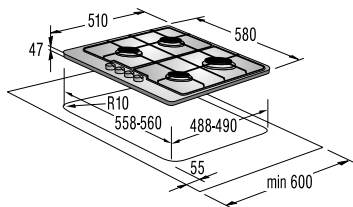

Оборудование варочной поверхности

- Чугунные решетки: 2