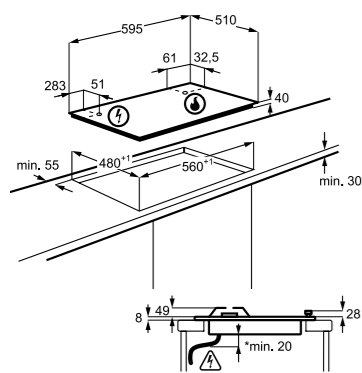

Технические характеристики

- Ширина: 60 см
- Цвет: Черный
- 2 чугунных держателя для посуды
- Автоматический электроподжиг
- Газ-контроль
- Черная эмаль
- Страна производства: Италия

Размеры (ВxШxГ), мм: 40x594x510