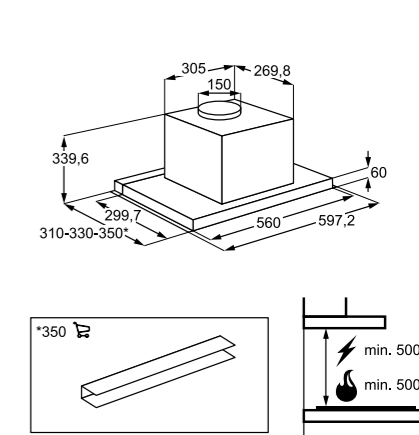

Размеры (ВxШxГ), мм: 665x598x500

PNC 942 150 419

Вытяжка

EFP60565OX

Полностью встраиваемая вытяжка с выдвижной панелью

Особенности

- Ширина: 60 см
- Возможность использования обоих режимов: отвода и рециркуляции
- Управление: механическое, кнопочное
- Производительность (max/min): 647/272 м³/ч
- Уровень шума (max/min): 69/49 дБ(A)
- Подсветка: 2 галогенные лампы
- 1 алюминиевый жировой фильтр
- Фильтр (TYPE57) аксессуар, приобретается отдельно
- Рекомендованная площадь кухни, м²: до 8 м²
- Страна производства: Италия