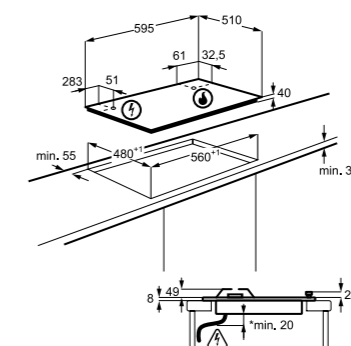

Технические характеристики

- Ширина: 60 см
- Цвет: Белый
- 2 чугунных держателя для посуды
- Автоматический электроподжиг
- Газ-контроль
- Белая эмаль
- Страна производства: Италия

Размеры (ВxШxГ), мм: 40x594x510