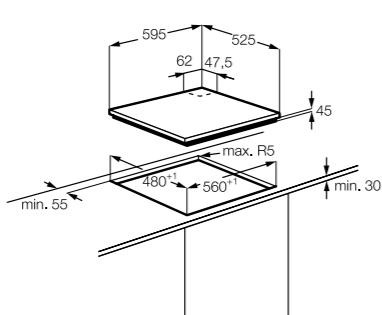

Размеры (ВxШxГ), мм: 45x595x510

PNC 949 640 158