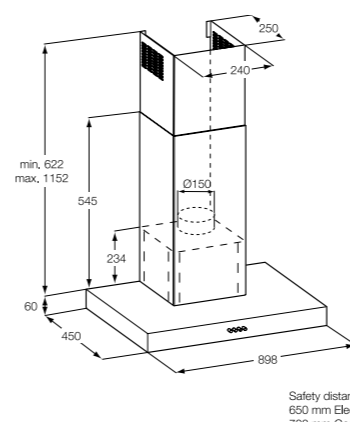

Размеры (ВxШxГ), мм: 620x598x471

PNC 942 150 288

Вытяжка

EFF60560OX

Каминная вытяжка

Особенности

- Ширина: 60 см
- Технология Hob-2-hood
- Возможность использования обоих режимов: отвода и рециркуляции
- Управление: механические кнопки
- Производительность (max/min): 603/256 м³/ч
- Уровень шума (max/min): 57/46 дБ(A)
- Подсветка: 2 LED лампы
- 1 жирулавливающий фильтр из алюминия
- Фильтр (TYPE15) аксессуар, приобретается отдельно
- Рекомендованная площадь кухни, м²: до 8 м²
- Страна производства: Польша