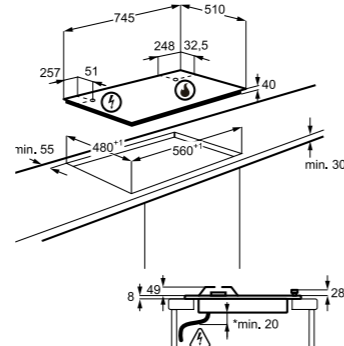

Технические характеристики

- Ширина: 75 см
- Цвет: Белый
- Сверхмощная конфорка с тремя рядами пламени TripleCrown
- Чугунные держатели для посуды
- Автоматический электроподжиг
- Газ-контроль
- Белая эмаль
- Страна производства: Италия

Размеры (ВxШxГ), мм: 40x745x510

PNC 949 630 671