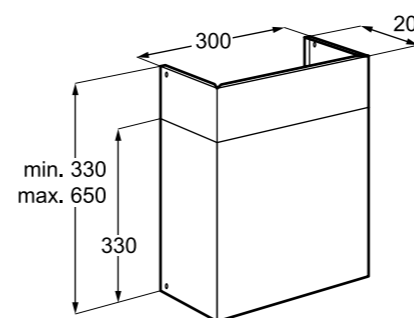

Особенности

- Короб декоративный 300 x 200 x 330 min (650 max)
- Для кухонных вытяжек: EFF80569DK, EFF55569DK

Короб

K1000B

Короб декоративный

Особенности

- Для кухонных вытяжек: EFF80569DK, EFF55569DK

PNC 942 492 504