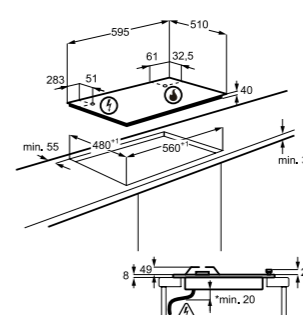

Технические характеристики

- Ширина: 60 см
- Цвет: Черный
- Сверхмощная конфорка с тремя рядами пламени TripleCrown
- Чугунные держатели для посуды
- Автоматический электроподжиг
- Газ-контроль
- Конфорка Bridge
- Нержавеющая сталь
- Страна производства: Италия