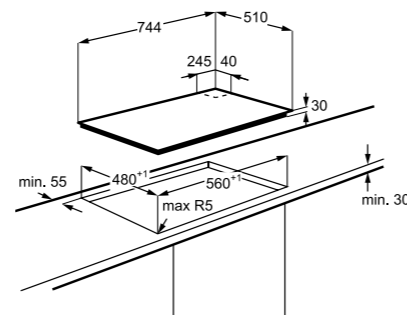

Технические характеристики

- Ширина: 75 см
- Цвет: Нержавеющая сталь
- Сверхмощная конфорка с тремя рядами пламени TripleCrown
- Чугунные держатели для посуды
- Автоматический электроподжиг
- Газ-контроль
- Нержавеющая сталь
- Страна производства: Италия