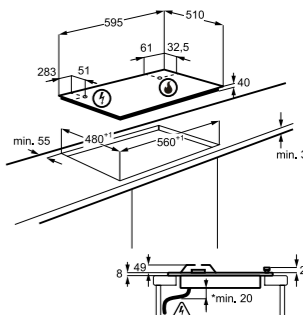

Размеры (ВxШxГ), мм: 40x594x510

PNC 949 640 385