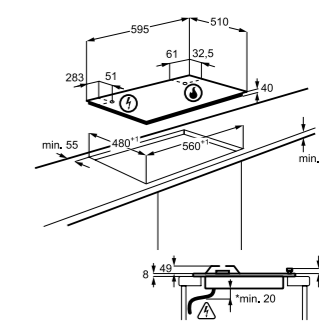

Технические характеристики

- Ширина: 60 см
- Цвет: Черный
- Сверхмощная конфорка с тремя рядами пламени TripleCrown
- 2 чугунных держателя для посуды
- Автоматический электроподжиг
- Газ-контроль
- Черная эмаль
- Страна производства: Италия