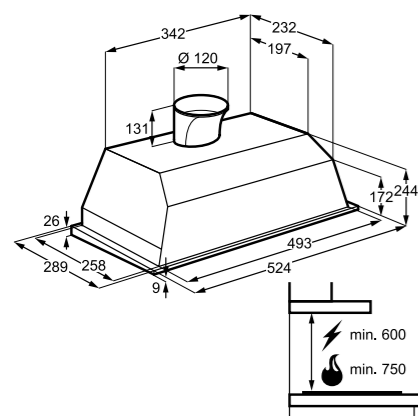

Безопасное расстояние:
электро 500 мм
газ 650 мм

Размеры (ВxШxГ), мм: 524x289

Размеры (ВxШxГ), мм: 395x598x295

PNC 942 122 598

PNC 942 122 688

Короб

K1000X

Короб декоративный