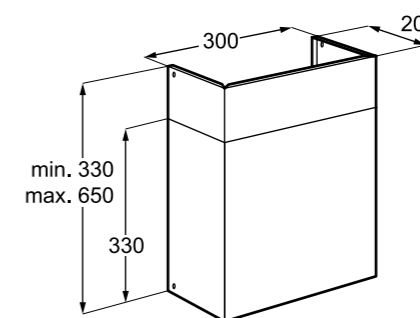

Особенности

- Короб декоративный 300 x 200 x 330 min (650 max)
- Для кухонных вытяжек: EFF80569DK, EFF55569DK

Короб

K1000B

Короб декоративный

Особенности

- Для кухонных вытяжек: EFF80569DK, EFF55569DK

PNC 942 492 504