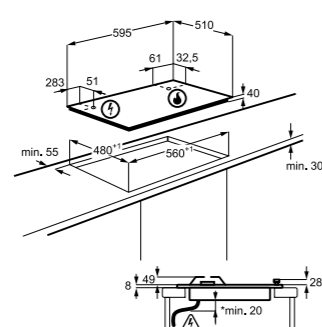

Технические характеристики

- Ширина: 60 см
- Цвет: Нержавеющая сталь
- 2 чугунных держателя для посуды
- Автоматический электроподжиг
- Газ-контроль
- Нержавеющая сталь
- Страна производства: Италия

Размеры (ВхШхГ), мм: 40x594x510