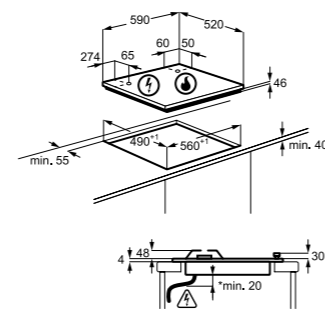

Размеры (ВxШxГ), мм: 45x595x510

PNC 949 640 379