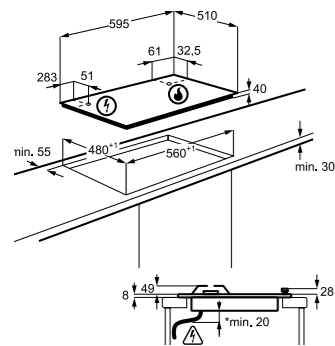

Размеры (ВxШxГ), мм: 40x594x510

PNC 949 640 217