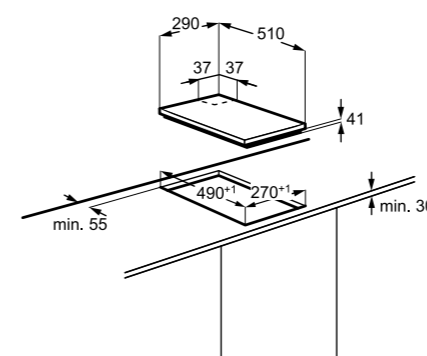

Технические характеристики

- Ширина: 29 см
- Цвет: Нержавеющая сталь
- Чугунные держатели для посуды
- Автоматический электроподжиг
- Газ-контроль
- Нержавеющая сталь
- Страна производства: Италия

Размеры (ВхШхГ), мм: 41x290x510