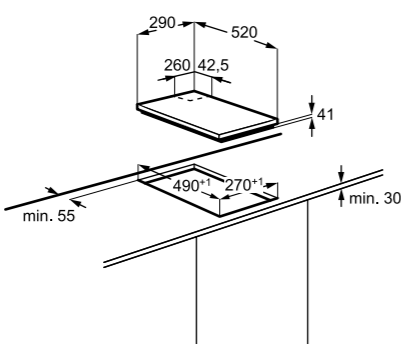

Размеры (ВxШxГ), мм: 41x290x520

PNC 949 738 245

Технические характеристики

- Ширина: 29 см
- Цвет: Черный
- Сверхмощная конфорка с тремя рядами пламени TripleCrown
- Чугунные держатели для посуды
- Автоматический электроподжиг
- Газ-контроль
- Стеклокерамика
- Страна производства: Италия