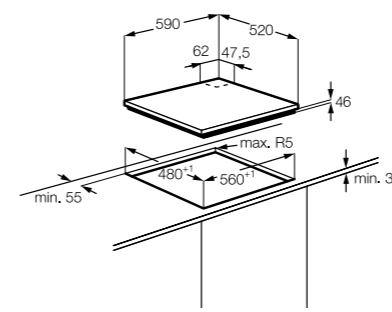

Технические характеристики

- Ширина: 60 см
- Цвет: Черный
- Чугунные держатели для посуды
- Автоматический электроподжиг
- Газ-контроль
- Закаленное стекло
- Страна производства: Италия

Размеры (ВxШxГ), мм: 46x590x520