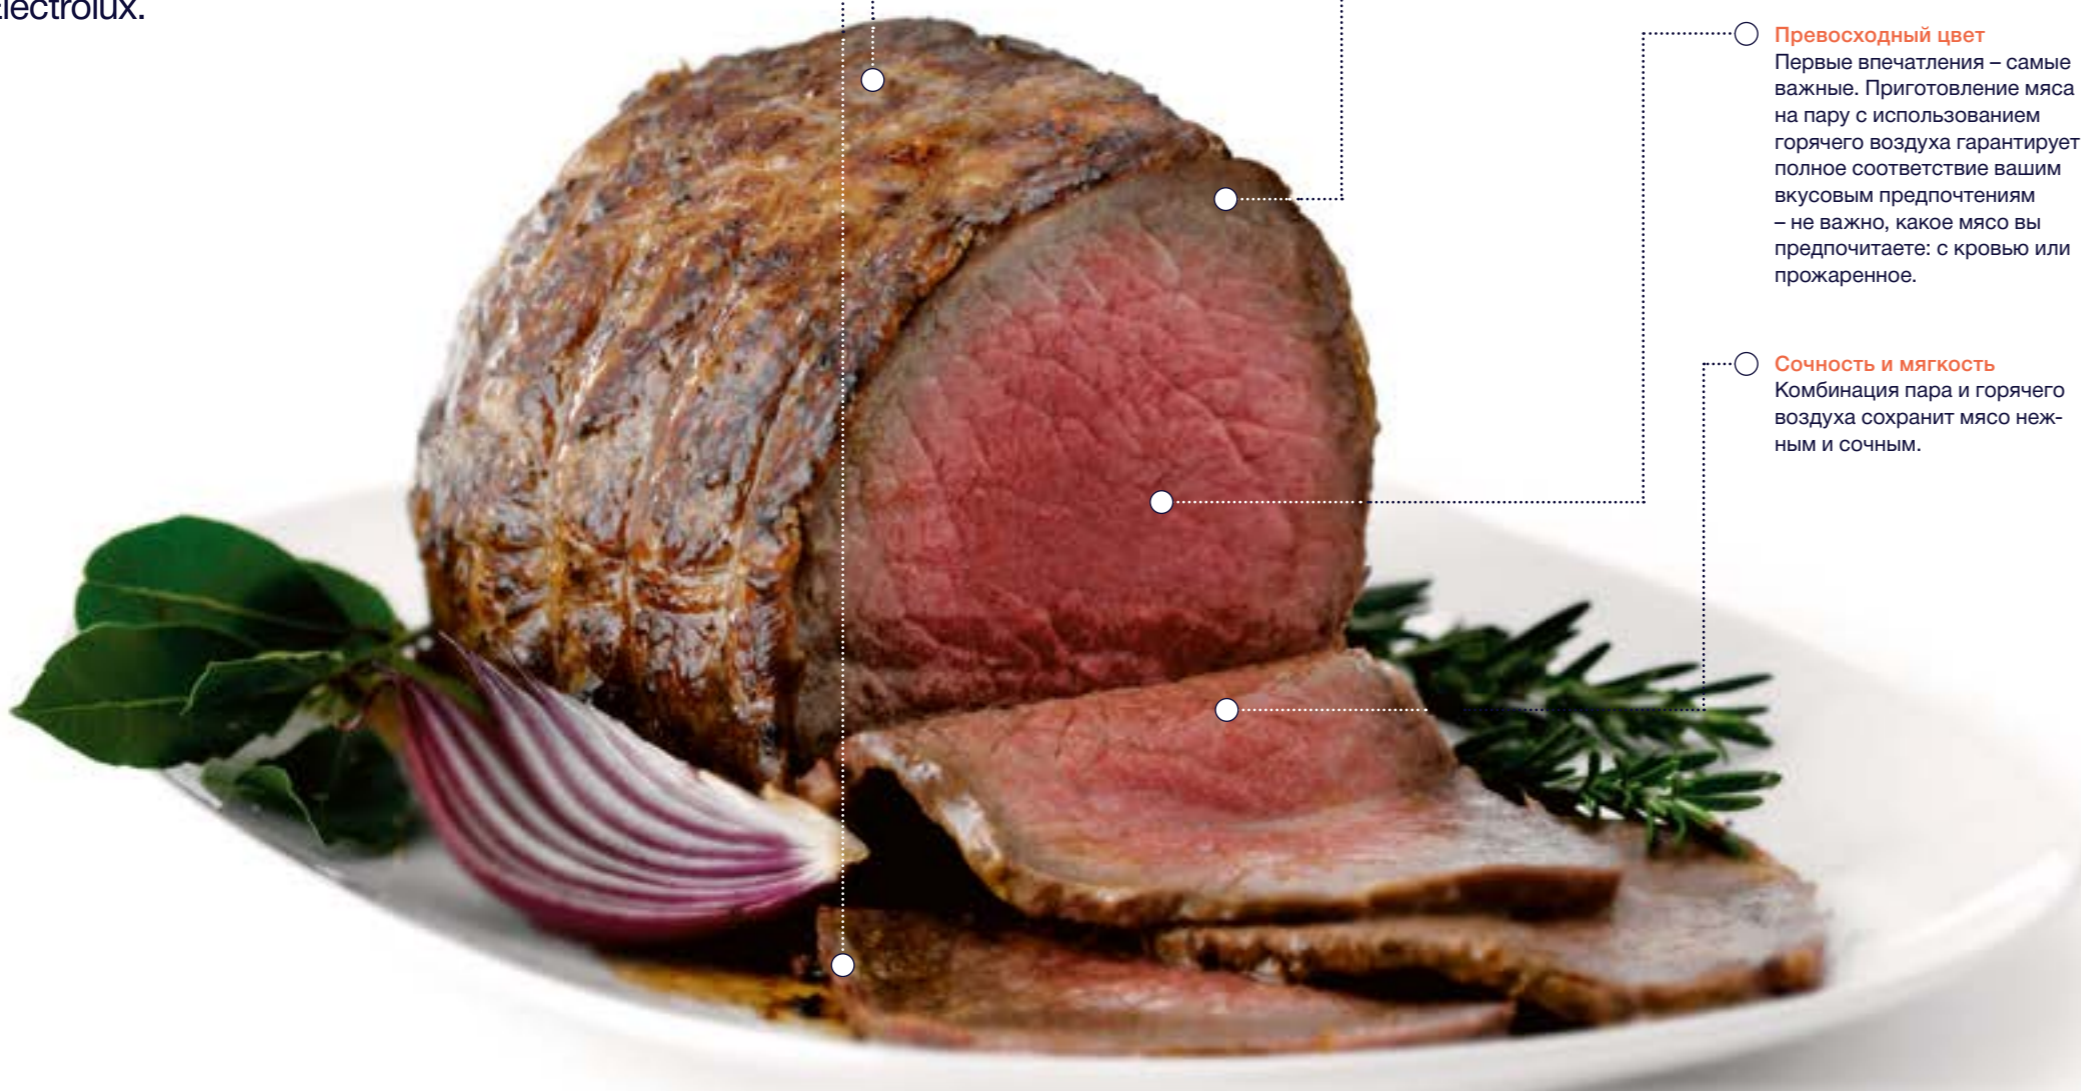

Очистка паром

Благодаря функции очистки паром содержать духовку в чистоте просто. Программа очистки паром легко справится со всеми загрязнениями.

Каталитическая очистка

Каталитическую эмаль еще называют эмалью самоочистки. Загрязнения сами превращаются в пепел при температуре в духовке свыше 200 градусов. Вам нужно лишь смахнуть пепел салфеткой или пылесосом.

Добавление пара ускоряет процесс приготовления, сохраняет естественную сочность продуктов и может сделать совершенно потрясающую корочку на хлебе. Теперь вы можете готовить дома как профессионал в духовке с паром Electrolux.