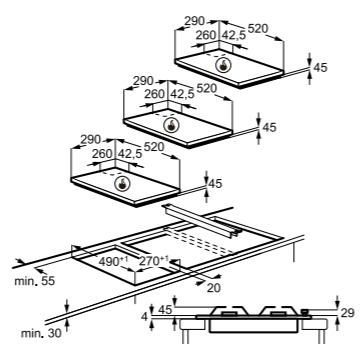

Размеры (ВxШxГ), мм: 41x290x520

PNC 949 738 242