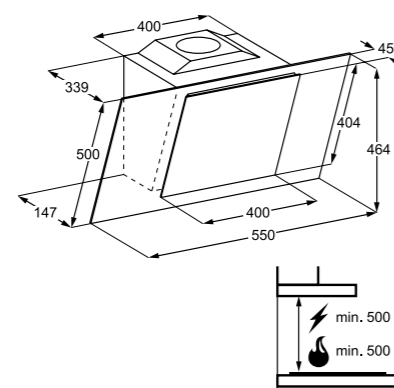

Размеры (ВxШxГ), мм: 464x800x339

PNC 942 492 839

Вытяжка

EFF55569DK

Каминная вытяжка

Особенности

- Ширина: 55 см
- Возможность использования обоих режимов: отвода и рециркуляции
- Управление: электронное, кнопочное
- Производительность (max/min): 470/250 м³/ч
- Уровень шума (max/min): 67/46 дБ(A)
- Периметрическое всасывание
- Подсветка: 2 галогенные лампы
- 3 жирулавливающих фильтра из нержавеющей стали
- Угольный фильтр в комплекте (EFF62)
- Рекомендованная площадь кухни, м²: до 10 м²
- Страна производства: Италия