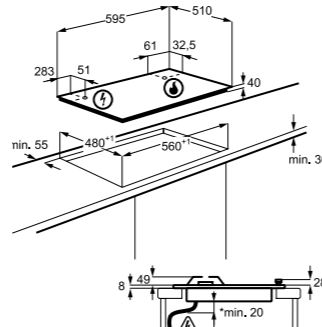

Размеры (ВхШхГ), мм: 40x594x510

PNC 949 640 288