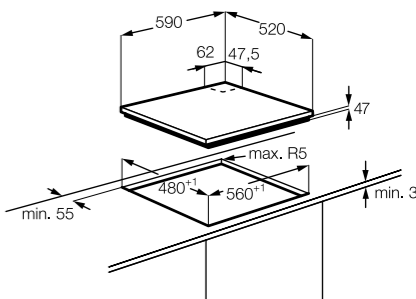

Размеры (ВxШxГ), мм: 47x590x520

PNC 949 640 322