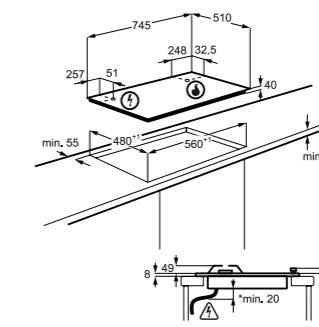

Размеры (ВxШxГ), мм: 40x745x510

PNC 949 630 670