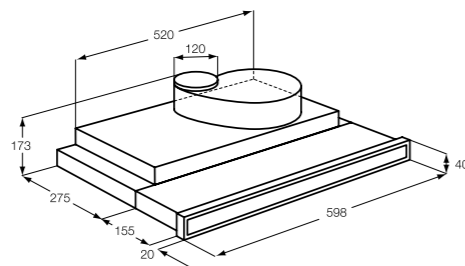

Безопасное расстояние:
электро 500 мм
газ 650 мм

Размеры (ВxШxГ), мм: 524x289

Размеры (ВxШxГ), мм: 395x598x295

PNC 942 122 598

PNC 942 122 688

Короб

K1000X

Короб декоративный