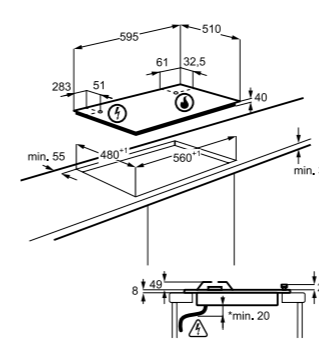

Технические характеристики

- Ширина: 60 см
- Цвет: Белый
- Сверхмощная конфорка с тремя рядами пламени TripleCrown
- 2 чугунных держателя для посуды
- Автоматический электроподжиг
- Газ-контроль
- Белая эмаль
- Страна производства: Италия