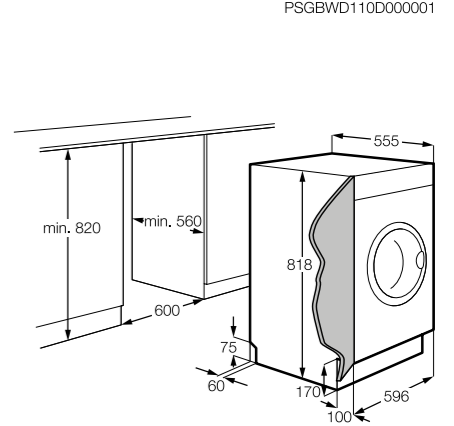

Модели / PNC

- ESL9472L / 911 035 003
- ESL9471LO / 911 438 306

Схема №41

Встраиваемая стиральная машина