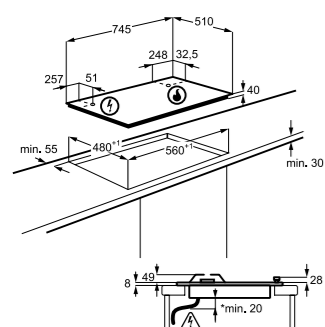

Размеры (ВхШхГ), мм: 40x594x510

PNC 949 640 211