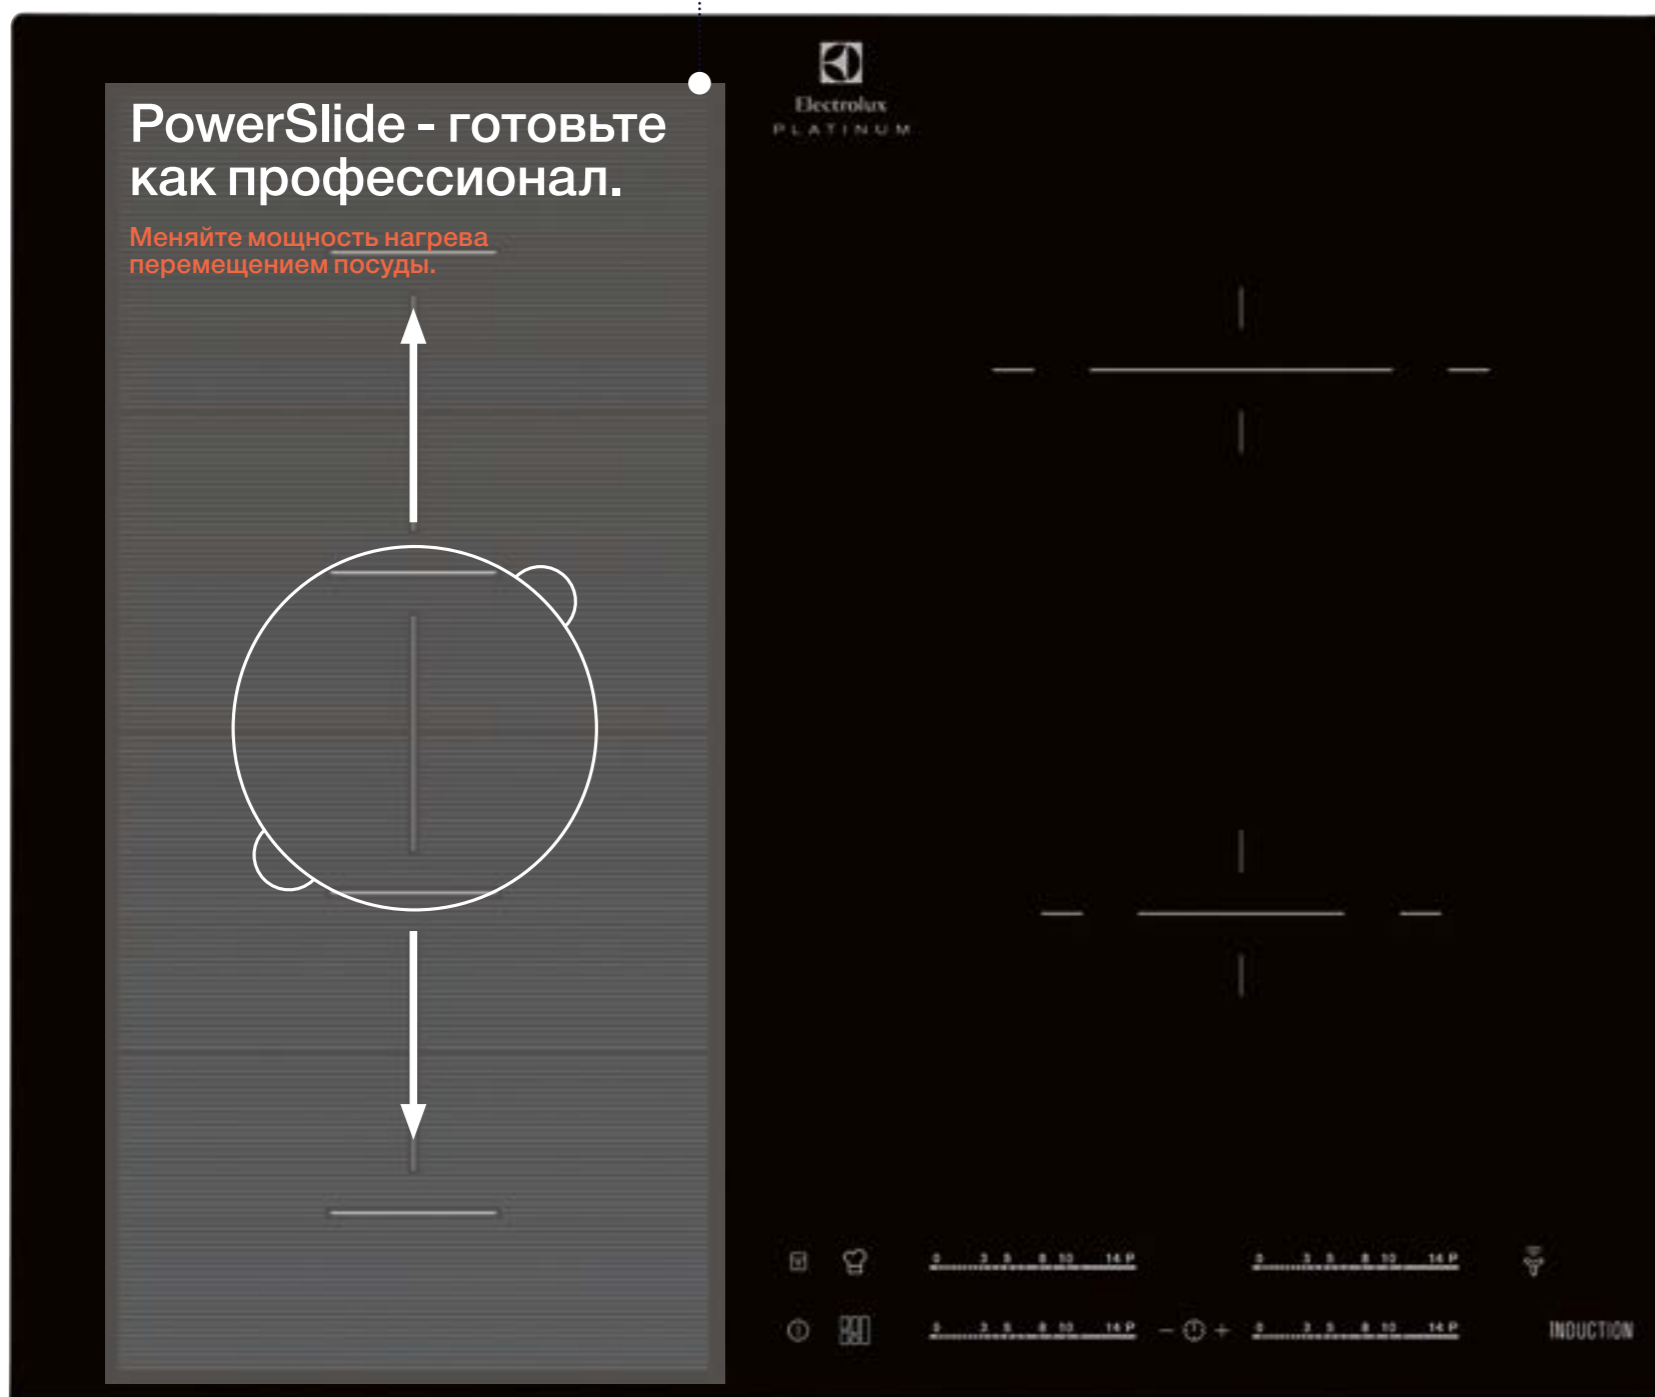

См. модель ENI9654HFK на стр.54

Чистый дизайн

На выключенной варочной поверхности InfinitePure есть всего два значка – логотип Electrolux и сенсор включения. Ничего лишнего. Но стоит включить поверхность и загорается подсветка зон нагрева и управление. Ваши гости очень удивятся.

Варочные поверхности Инновации

Кулинарная свобода

Индукционная варочная поверхность InfiFlex™ использует инновационную систему FlexiBridge – это большая зона приготовления из четырех сегментов. Вы сами выбираете необходимое количество сегментов и можете организовать свое собственное рабочее пространство для приготовления любимых блюд!