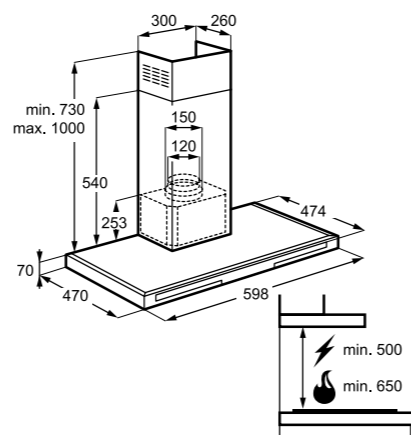

Размеры (ВxШxГ), мм: 464x550x339

PNC 942 492 838

Вытяжка

EFB60566DX

Каминная вытяжка

Особенности

- Ширина: 60 см
- Возможность использования обоих режимов: отвода и рециркуляции
- Управление: электронное, кнопочное
- Производительность (max/min): 470/250 м³/ч
- Уровень шума (max/min): 63/46 дБ(A)
- Подсветка: 2 галогенные лампы
- 2 жирулавливающих фильтра из нержавеющей стали
- Угольный фильтр в комплекте (EFF72)
- Рекомендованная площадь кухни, м²: до 10 м²
- Страна производства: Италия