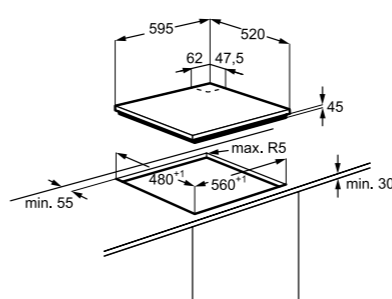

Размеры (ВxШxГ), мм: 45x595x510

PNC 949 640 197

Технические характеристики

- Ширина: 75 см
- Цвет: Белый
- Сверхмощная конфорка с тремя рядами пламени TripleCrown
- Чугунные держатели для посуды
- Автоматический электроподжиг
- Газ-контроль
- Закаленное стекло
- Страна производства: Италия