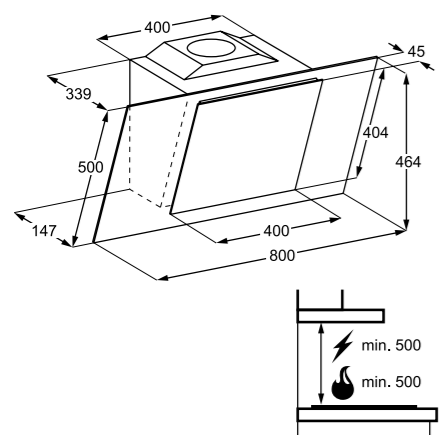

Размеры (ВxШxГ), мм: 464x800x339

PNC 942 492 839

Вытяжка

EFF55569DK

Каминная вытяжка

Особенности

- Ширина: 55 см
- Возможность использования обоих режимов: отвода и рециркуляции
- Управление: электронное, кнопочное
- Производительность (max/min): 470/250 м³/ч
- Уровень шума (max/min): 67/46 дБ(A)
- Периметрическое всасывание
- Подсветка: 2 галогенные лампы
- 3 жирулавливающих фильтра из нержавеющей стали
- Угольный фильтр в комплекте (EFF62)
- Рекомендованная площадь кухни, м²: до 10 м²
- Страна производства: Италия