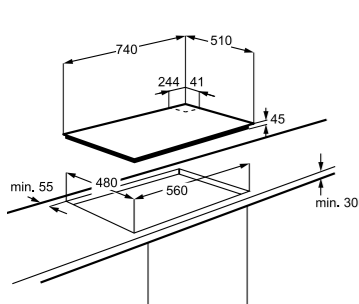

Размеры (ВxШxГ), мм: 45x740x510

PNC 949 630 560