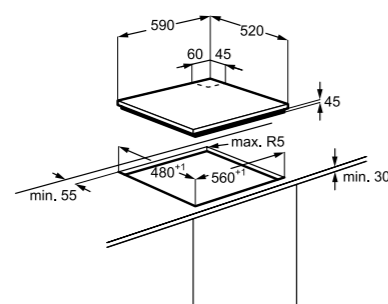

Размеры (ВxШxГ), мм: 45x595x510

PNC 949 640 157