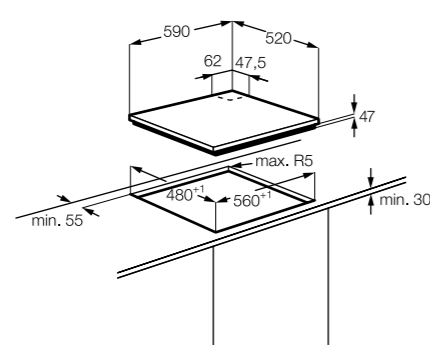

Размеры (ВxШxГ), мм: 47x590x520

PNC 949 640 323