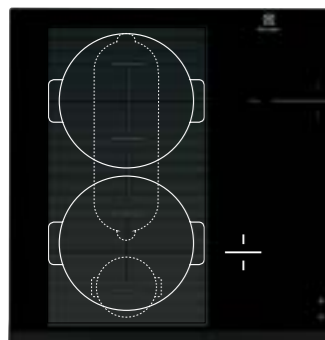

Варочные поверхности Инновации

Чистота и лаконичность дизайна наших новых варочных поверхностей с исчезающим управлением органично дополняется широкими функциональными возможностями.