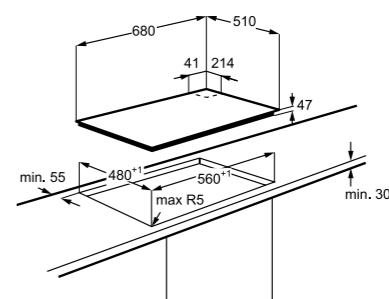

Размеры (ВxШxГ), мм: 45x595x510

PNC 949 640 197

Технические характеристики

- Ширина: 75 см
- Цвет: Белый
- Сверхмощная конфорка с тремя рядами пламени TripleCrown
- Чугунные держатели для посуды
- Автоматический электроподжиг
- Газ-контроль
- Закаленное стекло
- Страна производства: Италия