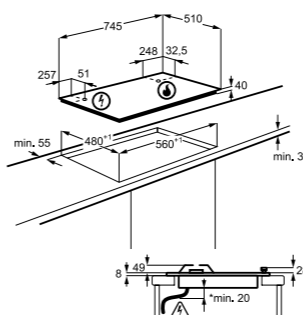

Размеры (ВxШxГ), мм: 40x744x510

PNC 949 630 659