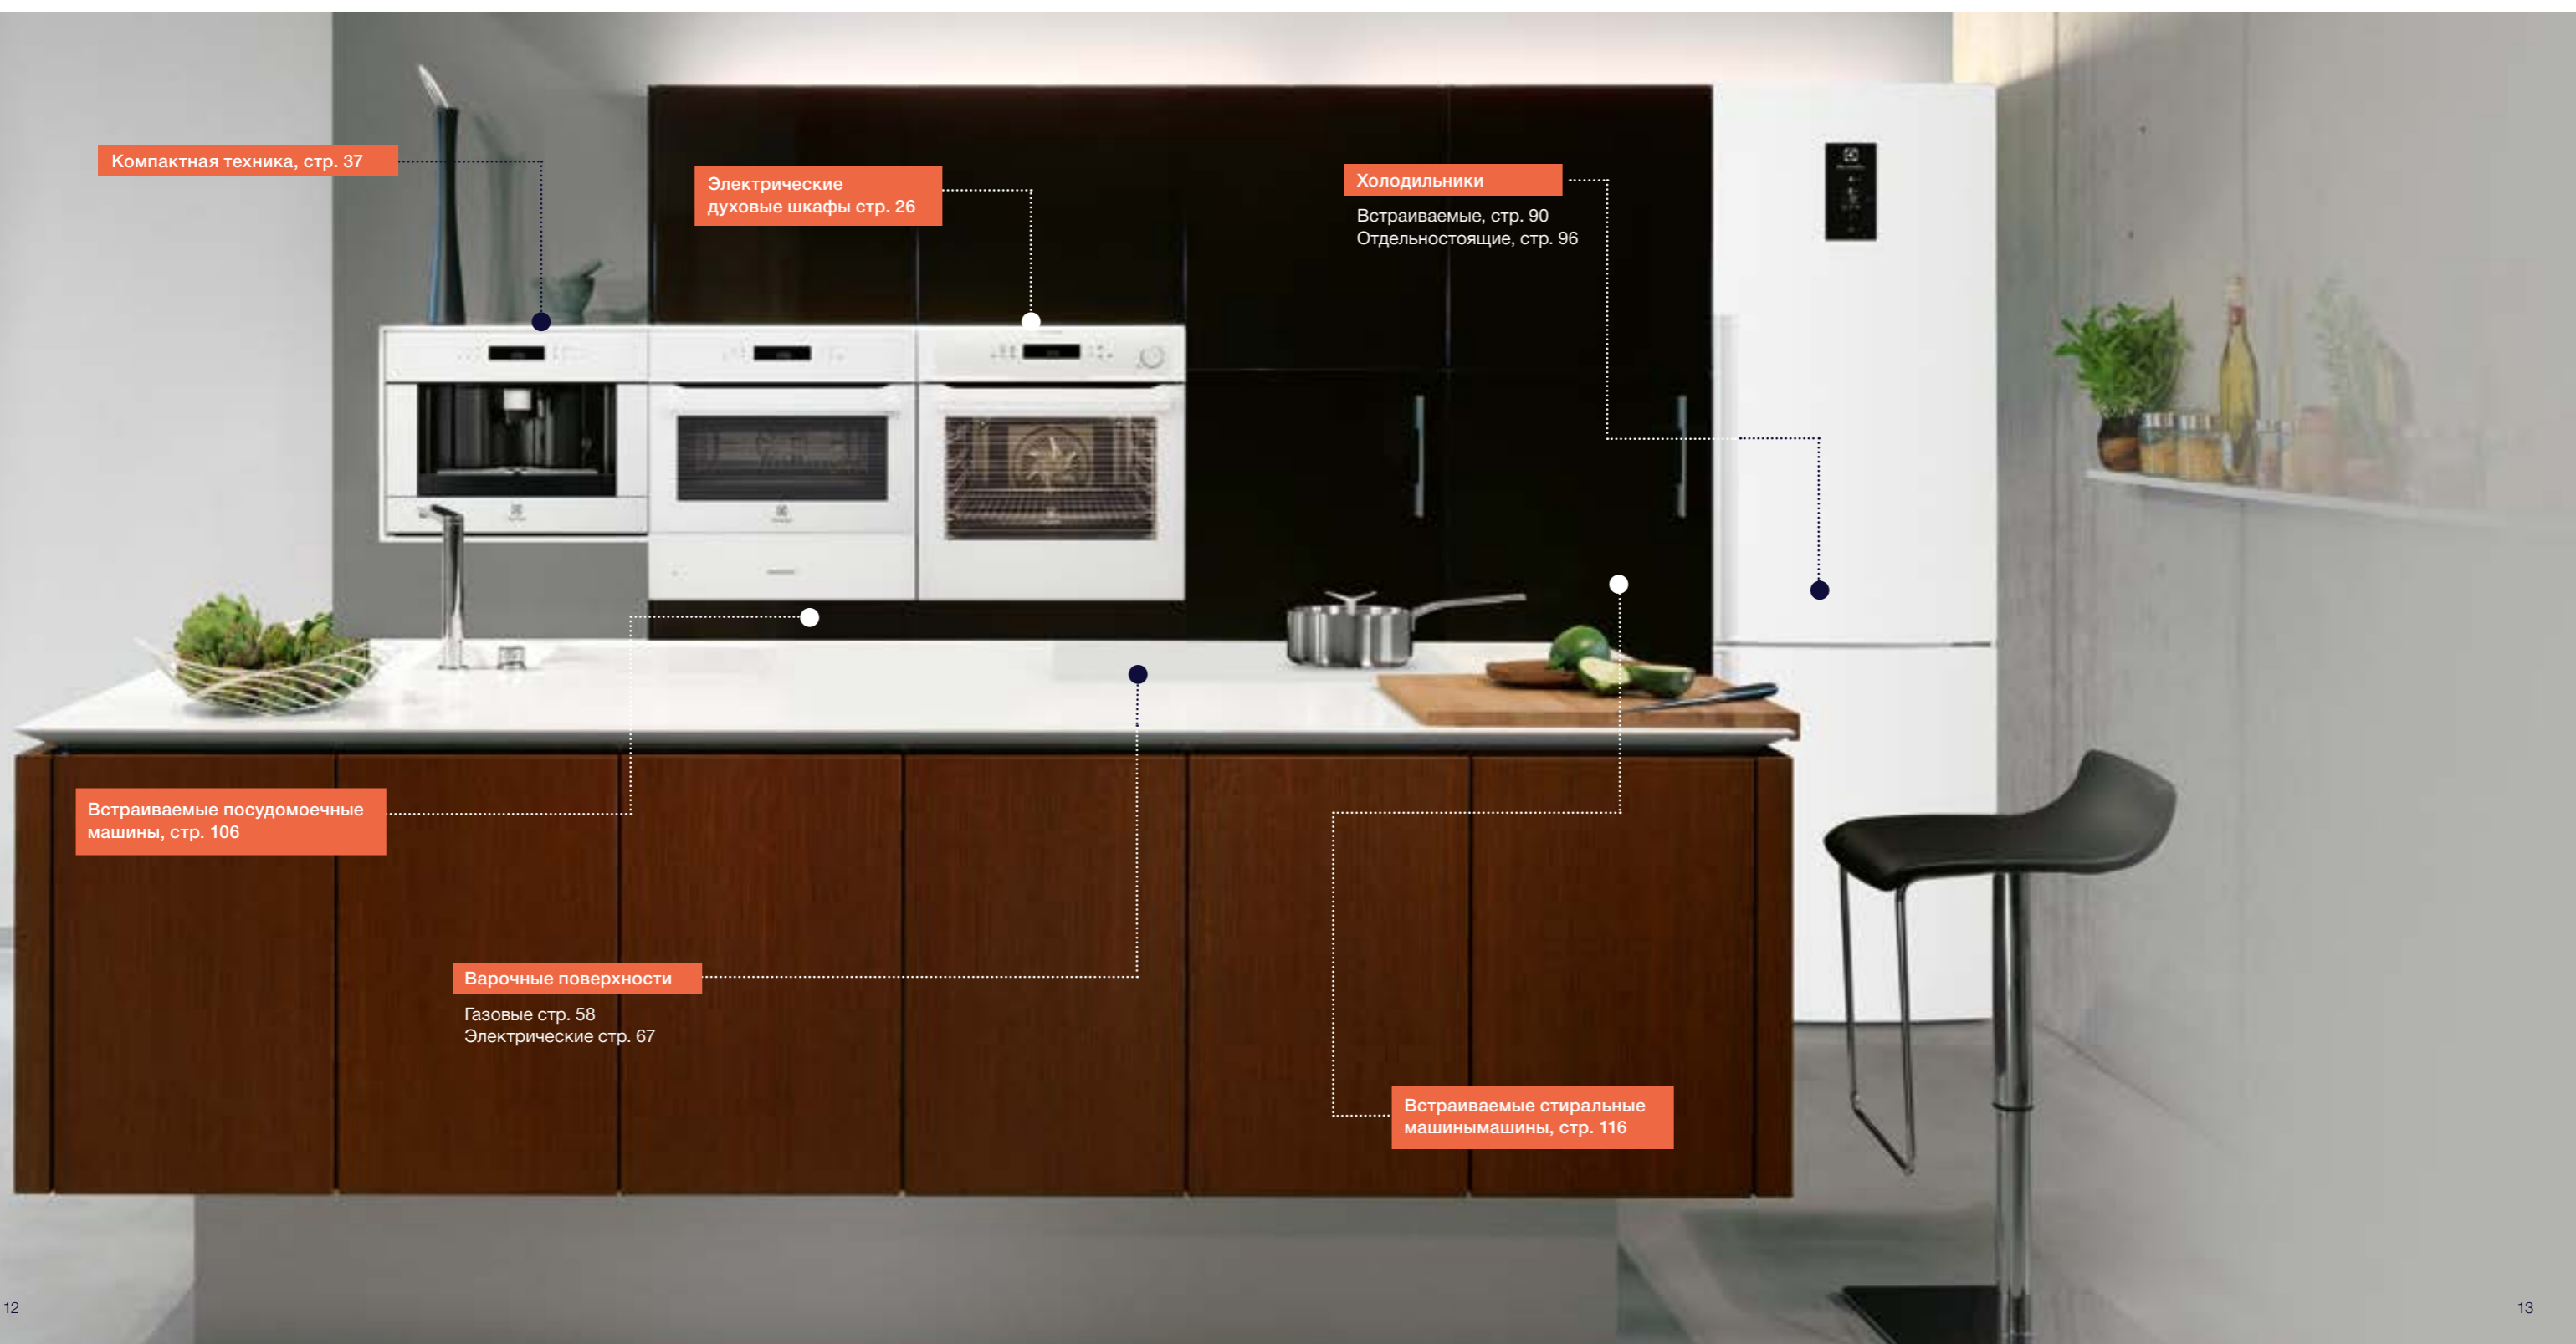

Газовые стр. 60
Электрические стр. 70

Встраиваемые стиральные машины, стр. 116

Изысканность белого

Белый цвет создает ощущение легкости и воздушности. Встраиваемая техника из белой коллекции Electrolux будет отлично смотреться как в светлом интерьере, так и контрастно оттенит темную мебель. Дополните белую технику полностью встраиваемыми моделями, которые спрячутся за фасадами вашей новой кухни.