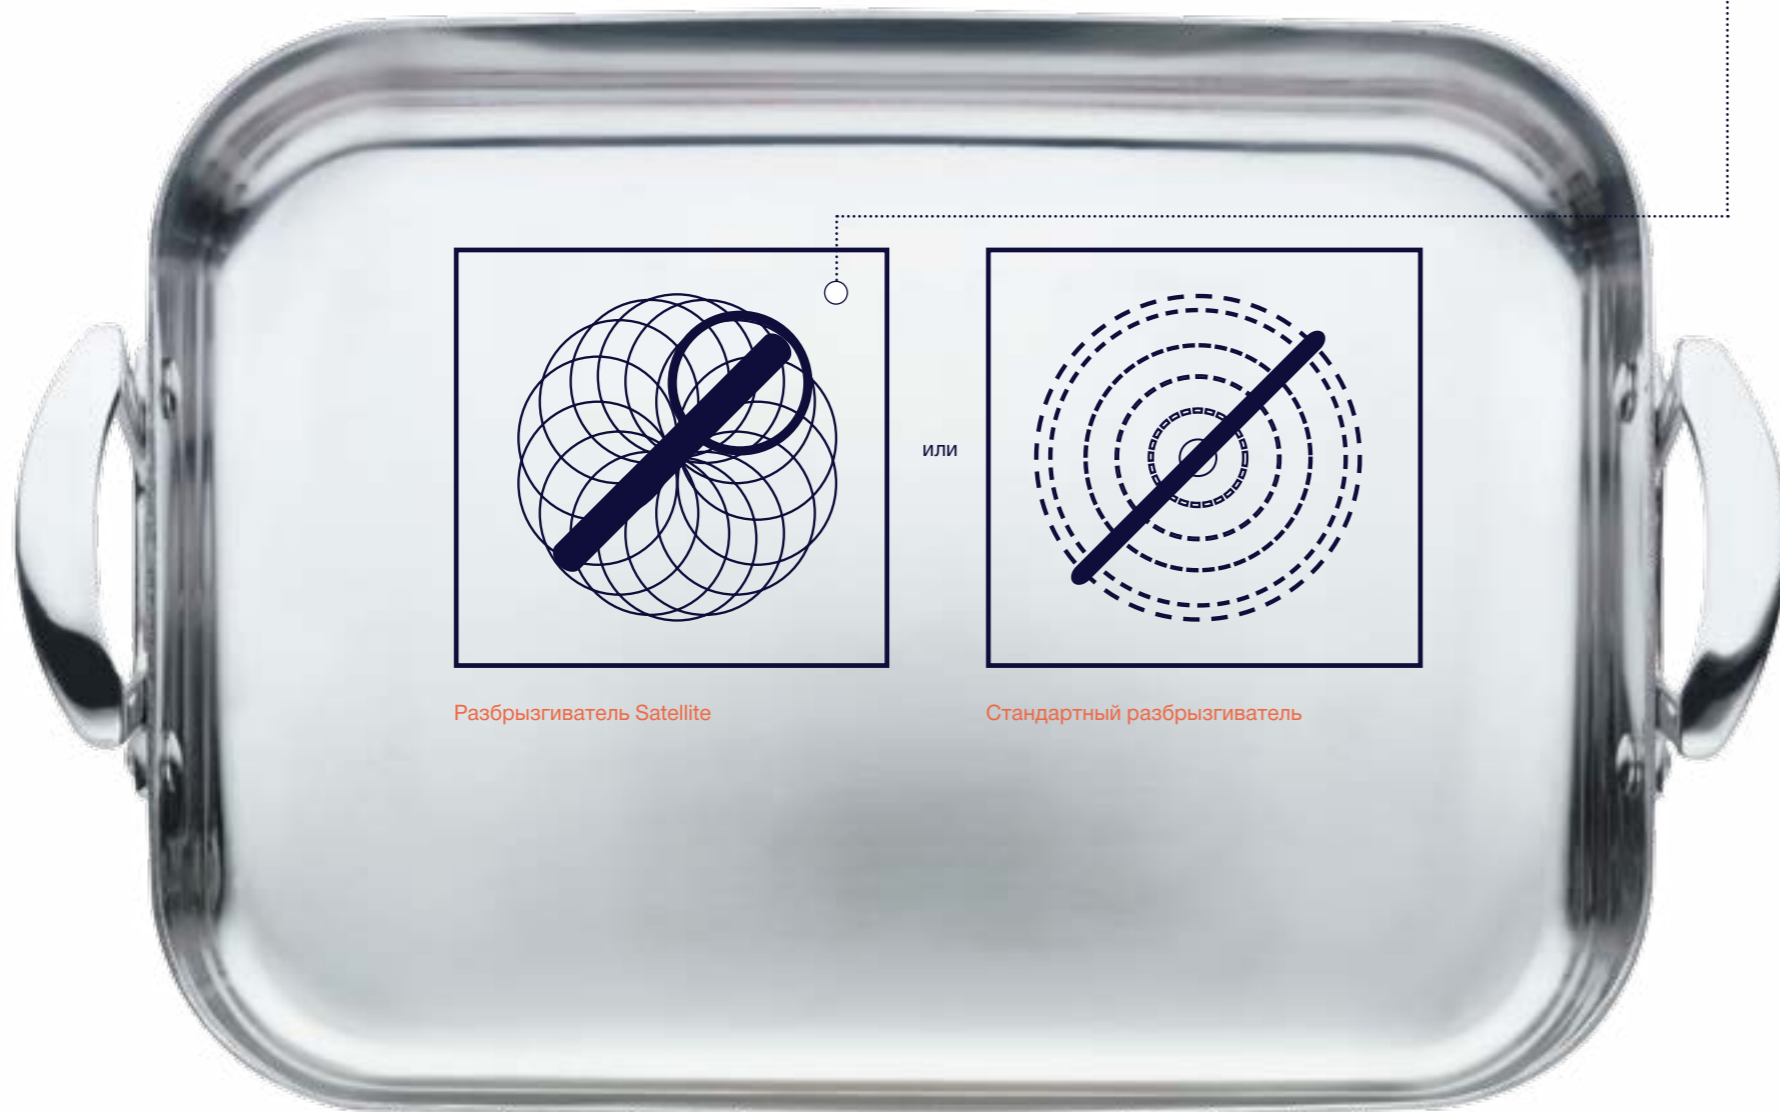

Посудомоечные машины

Это стоит знать

Как инновации помогают в домашнем хозяйстве.

Разбрызгиватель Satellite

Стандартный разбрызгиватель

Отмоет абсолютно все
Разбрызгиватель Satellite с двойным вращением тщательно отмоет даже сильно загрязненную посуду при плотной загрузке. Не нужно предварительно замачивать или ополаскивать посуду – даже противень с остатками запечённого мяса будет идеально чист.

Безупречная чистота

Выдающиеся результаты мойки обеспечены благодаря разбрызгивателю с двойным вращением Satellite. В отличие от обычного, разбрызгиватель Satellite совершает двойное вращение, благодаря чему струи воды отмывают всю посуду, даже если она не очень аккуратно расставлена, проникая во все уголки моечной камеры.

Больше пространства и возможностей загрузки

Загрузка 15-ти комплектов, большая съёмная корзина для столовых приборов обеспечивают удобную загрузку ножей, длинных приборов и чашек для эспрессо.

Больше пространства и возможностей загрузки
Благодаря третьей корзине для столовых приборов в верхней части машины, мы высвободили дополнительное место в нижней корзине. Теперь Вы можете помыть 15 комплектов посуды одновременно.

Корзина для столовых приборов легко вынимается, позволяя загрузить ножи, длинные приборы и чашки для эспрессо. В корзине есть держатель для ножей, который позволяет безопасно зафиксировать ножи на весь цикл мойки.

Эффективное разбрызгивание
5 уровней разбрызгивания, включая разбрызгиватель с двойным вращением Satellite – для безупречной мойки посуды при любой загрузке.

Все поместится

Машины RealLife протестированы и сертифицированы: их задача – обеспечивать вас чистой посудой день за днем. Сковороды, кастрюли... В машине Electrolux места хватит для всего.

98%

случаев загрузка выглядит именно так

*Сертификат независимого немецкого испытательного института LGA подтверждает, что модели RealLife обеспечивают более эффективное мытье посуды в условиях повседневной эксплуатации.

Знаете ли вы?

Вопреки распространенному мнению, при машинной мойке посуды расходуется меньше воды и энергии, чем при ручной.

■ Посудомоечная машина
■ Ручная мойка

Потребление воды

10 л против 103 л

Потребление электроэнергии

1,5 кВт/ч против 2,5 кВт/ч

По результатам исследований Боннского института в Германии, Италии, Швеции, Великобритании и других европейских странах в 2008 году.