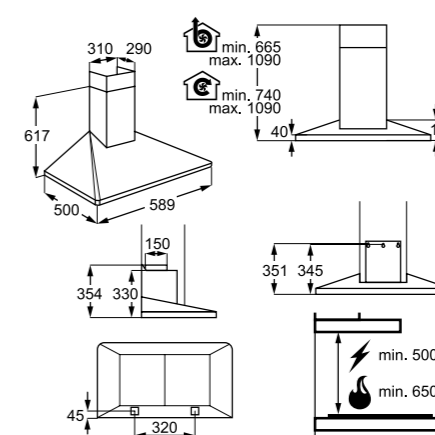

Размеры (ВxШxГ), мм: 620x598x471

PNC 942 150 288

Вытяжка

EFF60560OX

Каминная вытяжка

Особенности

- Ширина: 60 см
- Технология Hob-2-hood
- Возможность использования обоих режимов: отвода и рециркуляции
- Управление: механические кнопки
- Производительность (max/min): 603/256 м³/ч
- Уровень шума (max/min): 57/46 дБ(A)
- Подсветка: 2 LED лампы
- 1 жирулавливающий фильтр из алюминия
- Фильтр (TYPE15) аксессуар, приобретается отдельно
- Рекомендованная площадь кухни, м²: до 8 м²
- Страна производства: Польша