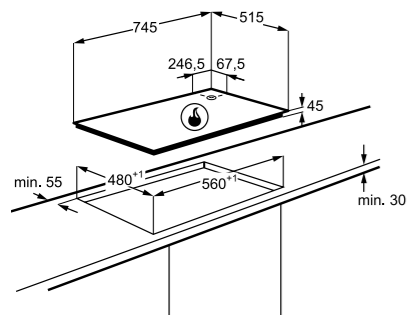

Размеры (ВxШxГ), мм: 45x740x510

PNC 949 630 562